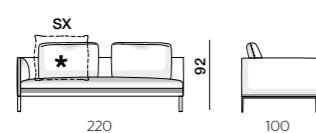

backrest cushions W 80
cuscini schienale L 80

TE2210/B dx - sx