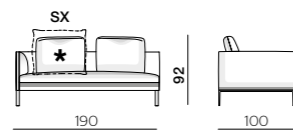

backrest cushions W 65
cuscini schienale L 65

TE1910/B dx - sx