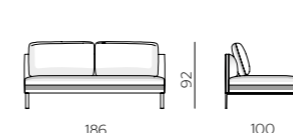

* **ornamental cushion**
cuscino
ornamentale

surcharge for the headrest roller
optional element to match
to the single cushion
maggiorazione per rullo
poggiatesta
elemento opzionale da
abbinare al singolo cuscino

* ornamental cushion
not included in
the price
cuscino
ornamentale
non compreso
nel prezzo

centrals - centrali
backrest cushions W 85
cuscini schienale L 85

CE1910