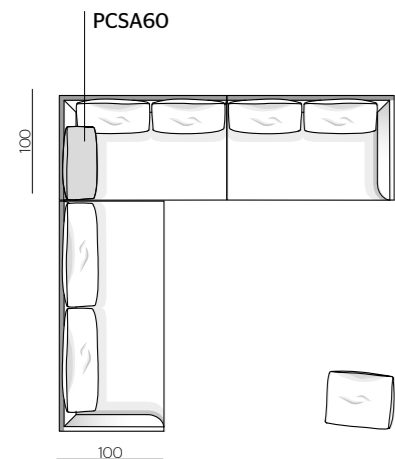

Notes

- It is possible to match sofas with different depths, excluding D 64.
- At the time of ordering, specify the typology of the backrests (with or without the roller). If backrests with rollers are selected, specify the quantity.

Avvertenze

- È possibile abbinare divani con diverse profondità, esclusa P 64.
- All'atto dell'ordine specificare la tipologia degli schienali (con o senza rullo). In caso si scelgano schienali con rullo specificare la quantità.

**EXAMPLE OF COMPOSITIONS
ESEMPI COMPOSITIVI**

Attention:
in compositions with corner please add a corner cushion:
for elements with D 100 cod. **PCSA60**
for elements with D 120 cod. **PCSA80**
for elements with D 64 code **CU50**
Corner cushions can also be fitted with headrest rollers at the specific surcharge, excluding **CU50**

Attenzione:
nelle composizioni con angolo aggiungere cuscino angolare:
per elementi con P 100 cod. **PCSA60**
per elementi con P 120 cod. **PCSA80**
per elementi con P 64 cod. **CU50**
Anche i cuscini angolari possono essere dotati di rullo poggiatesta considerando maggiorazione specifica, escluso **CU50**