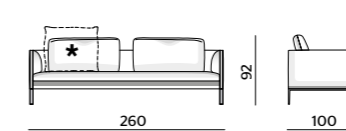

PCU90/75

sofas - divani

backrest cushions W 75
cuscini schienale L 75

DI2610

backrest cushions W 95
cuscini schienale L 95

DI2610/B

* **ornamental
cushion
cuscino
ornamentale**

surcharge for the headrest roller
optional element to match
to the single cushion
**maggiorazione per rullo
poggiatesta**
elemento opzionale da
abbinare al singolo cuscino

PCU90/75

DIMENSIONS
DIMENSIONI

Depth 100 - Profondità 100

end elements - terminali
backrest cushions W 70
cuscini schienale L 70

TE1610 dx - sx

backrest cushions W 100
cuscini schienale L 100

TE1610/B dx - sx