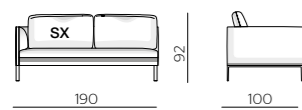

TE1910 dx - sx