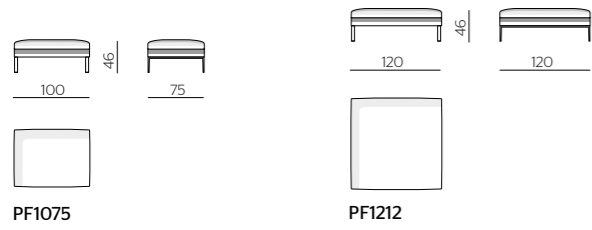

DIMENSIONS
DIMENSIONI

Common elements - Elementi comuni

pouf

corner cushion
cuscino angolare

corner cushion
cuscino angolare

surcharge for the headrest roller
optional element to match
to the single cushion
maggiorazione per rullo poggiatesta
elemento opzionale da abbinare
al singolo cuscino

pair of additional cushions
coppia cuscini aggiuntivi

additional cushion
cuscino aggiuntivo

additional cushion
cuscino aggiuntivo

DIMENSIONS
DIMENSIONI

Depth 64 - Profondità 64