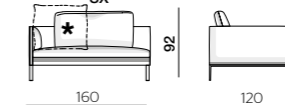

backrest cushions W 100
cuscino schienale L 100

TE1612/B dx - sx