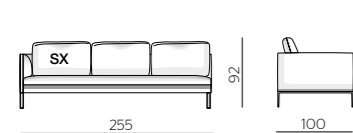

* **ornamental cushion**
cuscino
ornamentale

surcharge for the headrest roller
optional element to match
to the single cushion
maggiorazione per rullo
poggiatesta
elemento opzionale da
abbinare al singolo cuscino

end elements - terminali
backrest cushions W 80
cuscini schienale L 80

TE2510 dx - sx