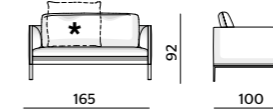

**Depht 64
Profondità 64**

**DIMENSIONS
DIMENSIONI**

Depth 100 - Profondità 100

sofas - divani

backrest cushions W 65
cuscini schienale L 65

DI1610

backrest cushions W 100
cuscino schienale L 100

DI1610/B