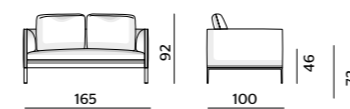

**Depht 64
Profondità 64**

**DIMENSIONS
DIMENSIONI**

Depth 100 - Profondità 100

sofas - divani

backrest cushions W 65
cuscini schienale L 65

DI1610

backrest cushions W 100
cuscino schienale L 100

DI1610/B