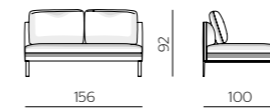

end elements - terminali
backrest cushions W 80
cuscini schienale L 80

TE2510 dx - sx

backrest cushions W 95
cuscini schienale L 95

TE2510/B dx - sx

* **ornamental cushion**
cuscino
ornamentale

PCU90/75

surcharge for the headrest roller
optional element to match
to the single cushion
maggiorazione per rullo
poggiatesta
elemento opzionale da
abbinare al singolo cuscino

DIMENSIONS
DIMENSIONI

Depth 100 - Profondità 100

centrals - centrali
backrest cushions W 70
cuscini schienale L 70

CE1610

backrest cushions W 100
cuscini schienale L 100

CE1610/B

* **ornamental cushion**
cuscino
ornamentale