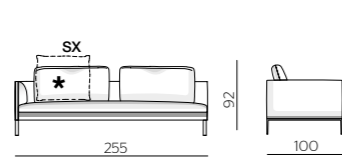

backrest cushions W 95
cuscini schienale L 95

TE2510/B dx - sx

* **ornamental cushion**
cuscino
ornamentale

surcharge for the headrest roller
optional element to match
to the single cushion
maggiorazione per rullo
poggiatesta
elemento opzionale da
abbinare al singolo cuscino