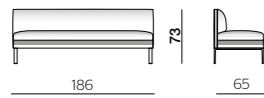

186

73
65

CE1906