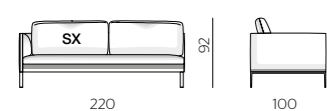

* **ornamental cushion**
cuscino
ornamentale

surcharge for the headrest roller
optional element to match
to the single cushion
maggiorazione per rullo
poggiatesta
elemento opzionale da
abbinare al singolo cuscino

end elements - terminali
backrest cushions W 100
cuscini schienale L 100

TE2210 dx - sx