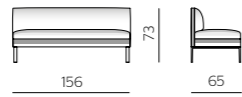

pair of additional cushions
coppia cuscini aggiuntivi

additional cushion
cuscino aggiuntivo

additional cushion
cuscino aggiuntivo

DIMENSIONS
DIMENSIONI

Depth 64 - Profondità 64

end elements - terminali

end elements - terminali

back and corner cushions
cuscini schienale ed angolo

DIMENSIONS
DIMENSIONI

Depth 64 - Profondità 64

centrals - centrali

126

73
65

CE1306

156