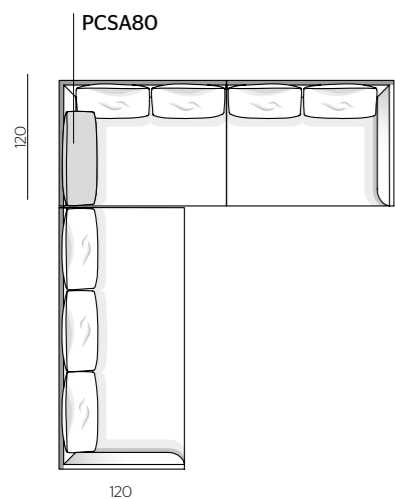

**Depht 64
Profondità 64**

**DIMENSIONS
DIMENSIONI**

Depth 100 - Profondità 100

sofas - divani

backrest cushions W 65
cuscini schienale L 65

DI1610

backrest cushions W 100
cuscino schienale L 100

DI1610/B