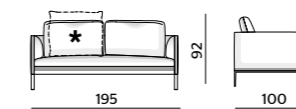

PCU90/75

sofas - divani

backrest cushions W 80
cuscini schienale L 80

DI1910

backrest cushions W 65
cuscini schienale L 65

DI1910/B

* **ornamental
cushion
cuscino
ornamentale**

surcharge for the headrest roller
optional element to match
to the single cushion
**maggiorazione per rullo
poggiatesta**
elemento opzionale da
abbinare al singolo cuscino