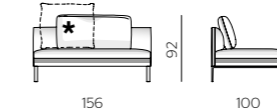

DIMENSIONS
DIMENSIONI

Depth 100 - Profondità 100

centrals - centrali
backrest cushions W 70
cuscini schienale L 70

CE1610

backrest cushions W 100
cuscini schienale L 100

CE1610/B

* **ornamental cushion**
cuscino
ornamentale