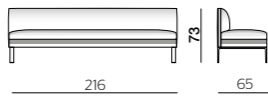

DIMENSIONS
DIMENSIONI

Depth 64 - Profondità 64

centrals - centrali

126

73
65

CE1306

156

73
65

CE1606

centrals - centrali

186

73
65

CE1906

216

73
65

CE2206

backrest cushions W 95
cuscino schienale L 95

50

50

CU50

80

50

PCU80

FINISHES
FINITURE

FEET - PIEDI

SHINY ALUMINIUM
ALLUMINIO LUCIDO

PEWTER COLOUR
COLOR PELTRO