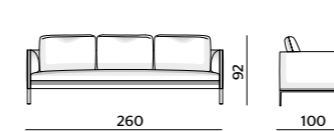

sofas - divani

backrest cushions W 75
cuscini schienale L 75

DI2610