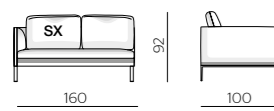

PCU90/75

sofas - divani

backrest cushions W 95
cuscini schienale L 95

DI2210

backrest cushions W 80
cuscini schienale L 80

DI2210/B

* **ornamental
cushion
cuscino
ornamentale**

surcharge for the headrest roller
optional element to match
to the single cushion
**maggiorazione per rullo
poggiatesta**
elemento opzionale da
abbinare al singolo cuscino

PCU90/75

sofas - divani

backrest cushions W 75
cuscini schienale L 75

DI2610

backrest cushions W 95
cuscini schienale L 95

DI2610/B

* **ornamental
cushion
cuscino
ornamentale**

surcharge for the headrest roller
optional element to match
to the single cushion
**maggiorazione per rullo
poggiatesta**
elemento opzionale da
abbinare al singolo cuscino

PCU90/75

DIMENSIONS
DIMENSIONI

Depth 100 - Profondità 100

end elements - terminali
backrest cushions W 70
cuscini schienale L 70

TE1610 dx - sx

backrest cushions W 100
cuscini schienale L 100

TE1610/B dx - sx