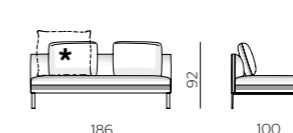

backrest cushions W 65
cuscini schienale L 65

CE1910/B