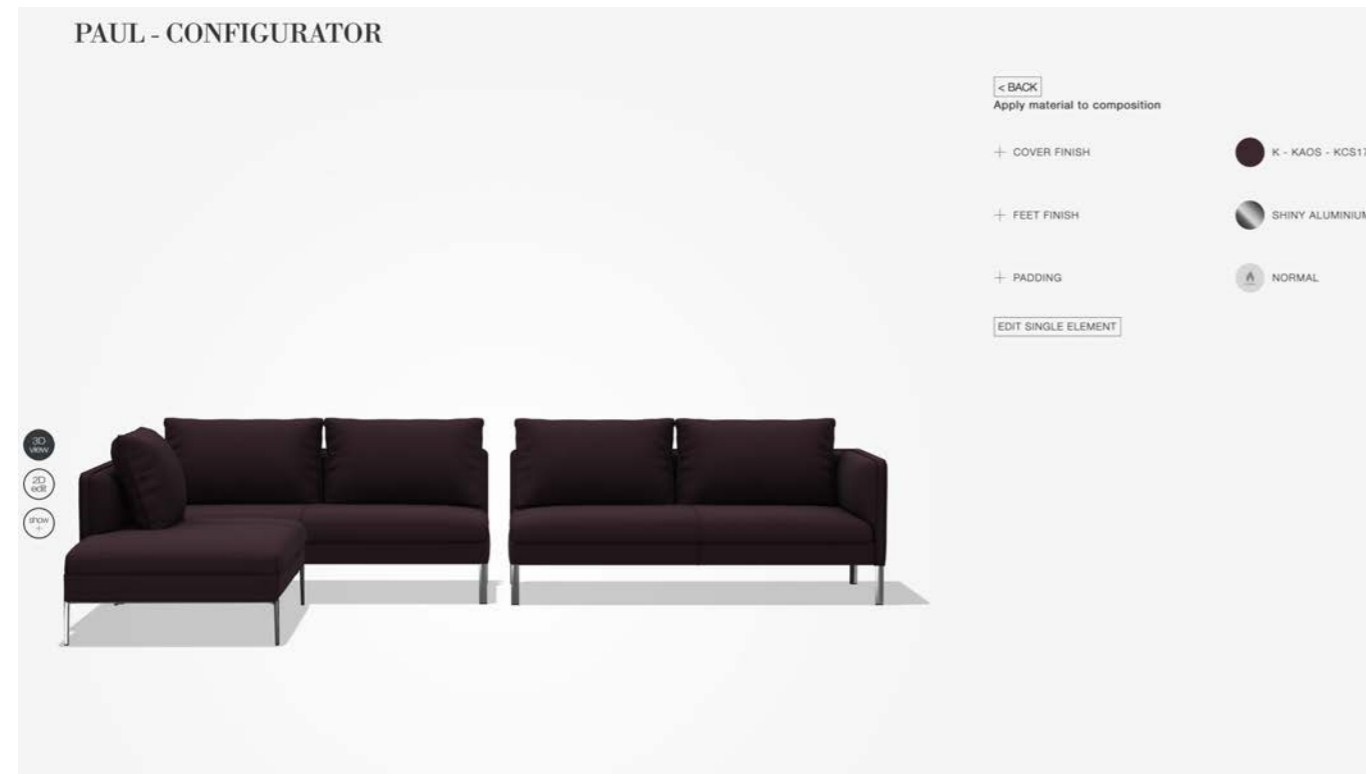

PAUL
Design Vincent Van Duysen

CONFIGURATOR
CONFIGURATORE

CONFIGURE

STYLING
ANNALISA MAURI STUDIO
ALESSANDRO PASINELLI STUDIO

PHOTO
MAX ZAMBELLI
MAX ROMMEL
TIZIANO SARTORIO
VITTORIO DOZIO
GIORGIO POSSENTI

PREMI COMPASSO D'ORO ADI
COMPASSO D'ORO ADI XVII EDIZIONE,
1994 PREMIO ALLA CARRIERA
2024 CAREER AWARD FOR PRODUCTS D.154.2
DESIGN BY GIO PONTI
MENZIONI D'ONORE
COMPASSO D'ORO ADI
COMPASSO D'ORO ADI XIV, EDIZIONE
1987, LES BEAUX JOURS (LUCA MEDA)
COMPASSO D'ORO ADI XXII, EDIZIONE
2011, SEQUENCE (PATRICIA URQUIOLA)
COMPASSO D'ORO ADI, EDIZIONE XXIII, 2014,
QALLAM, (F. MOLteni; C. COLLI; P. HEFTI)
2020 ADI COMPASSO D'ORO

PREMI ADI INNOVAZIONE
PREMIO NAZIONALE INNOVAZIONE
ADI, 2012, QALLAM
PREMIO DEI PREMI,
PRESIDENZA REPUBBLICA ITALIANA,
EDIZIONE 2012 QALLAM

MADE
IN
ITALY

moltenigroup.com
moltenimuseum.com
#MolteniGroup
#MolteniMuseum

@MolteniandC

Molteni&C

@MolteniandC

@MolteniandC

MolteniandC

Molteni&C

MolteniC

MolteniandC