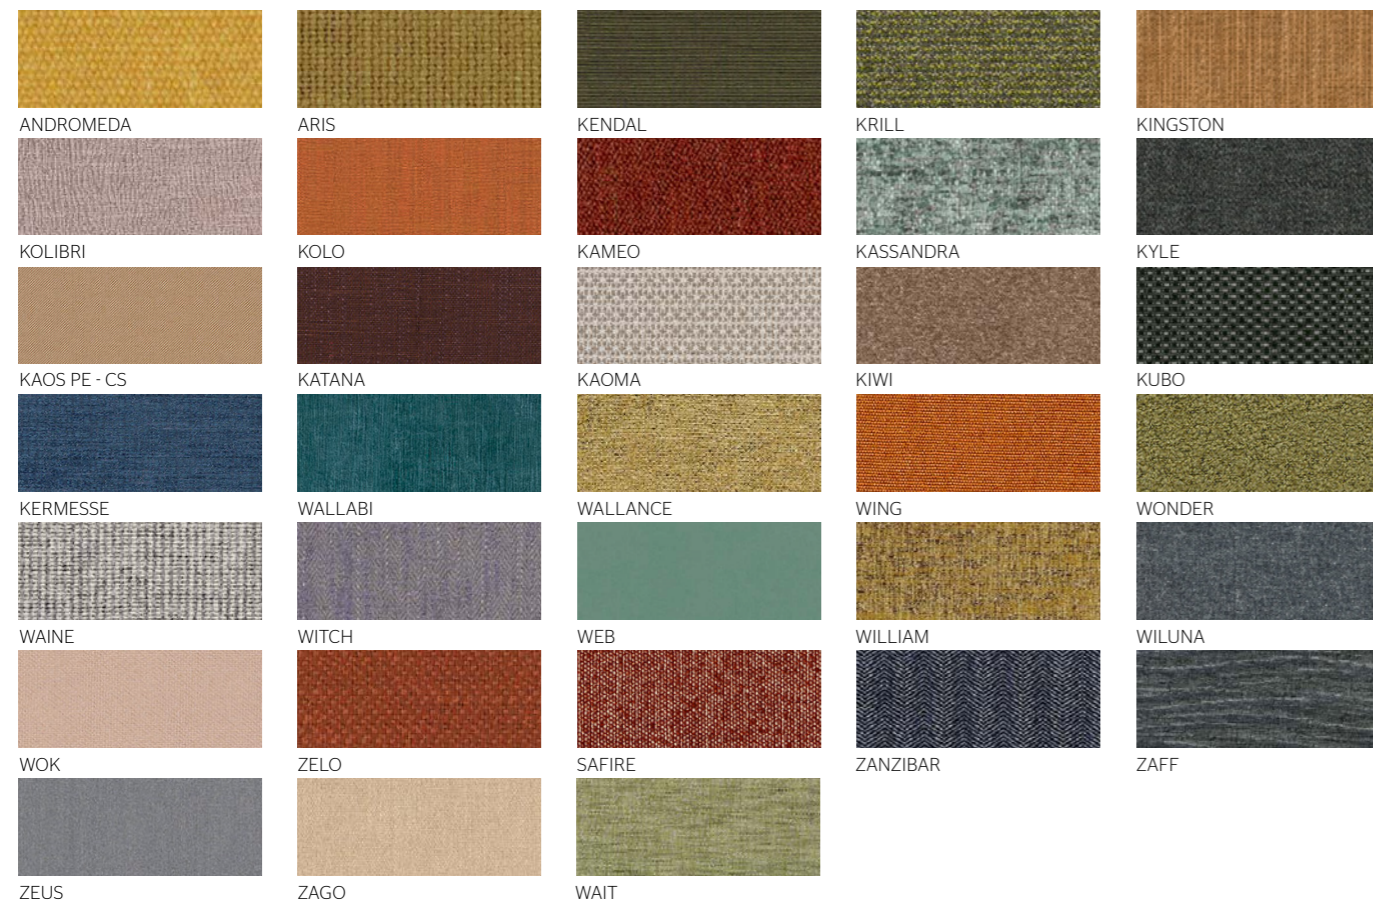

FINISHES
FINITURE

FEET - PIEDI

SHINY ALUMINIUM
ALLUMINIO LUCIDO

PEWTER COLOUR
COLOR PELTRO

FABRICS AND LEATHERS
TESSUTI E PELLI

FABRICS - TESSUTI

LEATHERS - PELLI

DISCOVER ALL
THE OPTIONS

REFLECT FABRIC BY KVADRAT
TESSUTO REFLECT BY KVADRAT

The Paul New Eco series is further elevated by the inclusion of the Reflect textile, a collaborative creation with Kvadrat, skillfully designed by Patricia Urquiola. With its refined diagonal pattern and a palette of 23 colors derived from 100% recycled PET bottles, Reflect exemplifies our dedication to sustainability without compromising on style or quality. Moreover, the manufacturing process of this fabric minimizes energy consumption, chemical usage, and CO2 emissions, setting a new standard for environmentally conscious design.

La serie Paul New Eco è ulteriormente arricchita dall'utilizzo del tessuto Reflect per il rivestimento, messo a punto in collaborazione con Kvadrat, su progetto di Patricia Urquiola. Con il suo raffinato motivo diagonale e una tavolozza di 23 colori, Reflect è un filato riciclato al 100% ottenuto da bottiglie in PET che esemplifica la nostra dedizione alla sostenibilità senza compromettere stile e qualità. Il suo processo di produzione comporta un minor uso di energia e sostanze chimiche, e una minor produzione di emissioni di CO2 rispetto a quello del poliestere vergine, stabilendo un nuovo standard per un design rispettoso dell'ambiente.