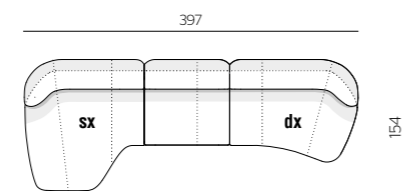

Surf Seating System - Scirocco SD922  
Yabu Pushelberg

**EXAMPLE OF COMPOSITIONS**  
**ESEMPI DI COMPOSIZIONI**

**composizione 1**

**SUC01**

**composizione 2**

**SUC02**

**composizione 3**

**SUC03**

**composizione 4**

**SUC04**

**composizione 5**

**SUC05**

**composizione 6**

**SUC06**

**composizione 7**

**SUC07**

**composizione 8**

**SUC08**

**composizione 9**

**SUC09**

**composizione 10**

**SUC10**

**composizione 11**

**SUC11**

**composizione 12**

**SUC12**

**DIMENSIONS  
DIMENSIONI**

**poltrona  
elemento  
non componibile  
PL09**

**centrale  
CE10**

**terminale  
TE15 dx-sx**

**chaise longue  
CL14 dx-sx**

**isola  
IS20 dx-sx**