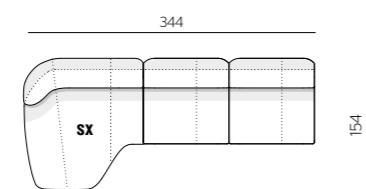

Surf Seating System - Scirocco SD922  
Yabu Pushelberg

**EXAMPLE OF COMPOSITIONS**  
**ESEMPI DI COMPOSIZIONI**

**composizione 1**

**SUC01**

**composizione 2**

**SUC02**

**composizione 3**

**SUC03**

**composizione 4**

**SUC04**

**composizione 5**

**SUC05**

**composizione 6**

**SUC06**

**composizione 7**

**SUC07**