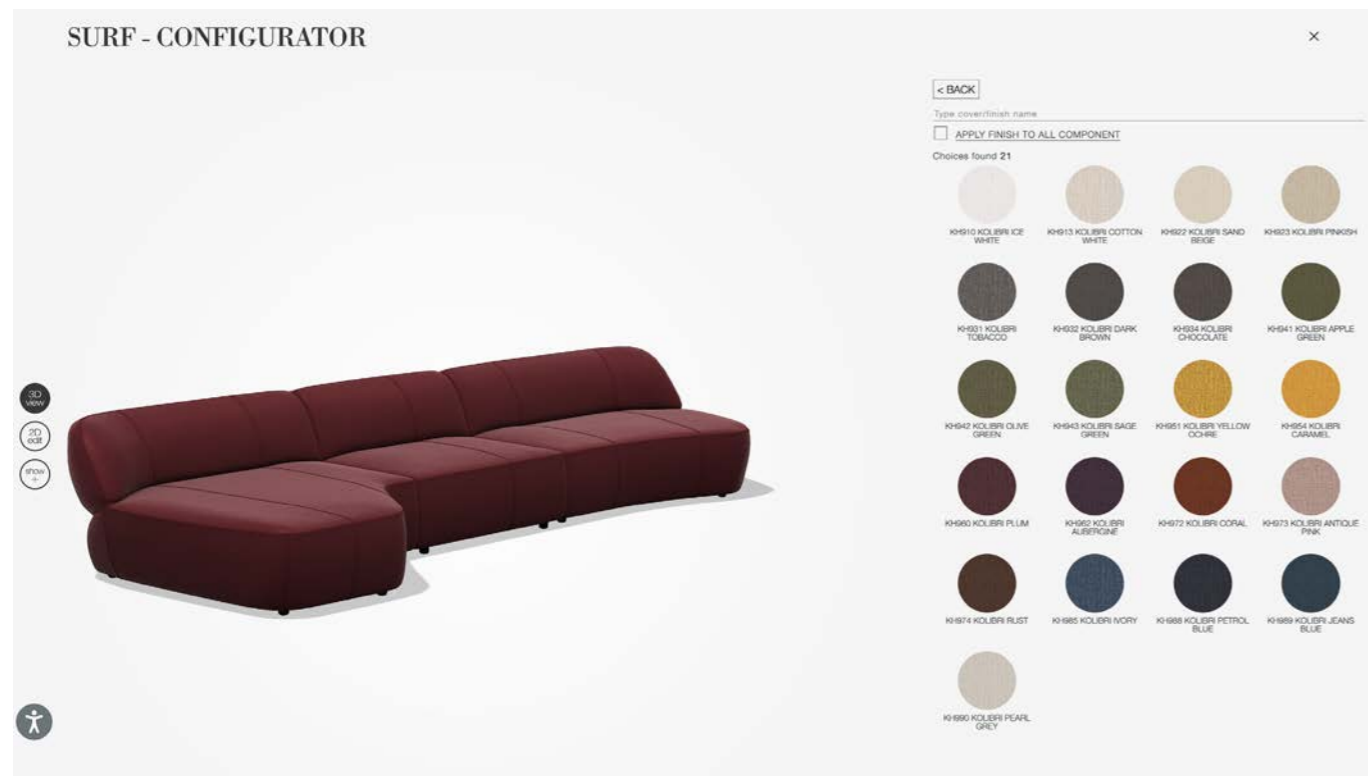

SURF
Design Yabu Pushelberg

CONFIGURATOR
CONFIGURATORE

CONFIGURE

**DISCOVER ALL
THE OPTIONS**

STYLING
ANNALISA MAURI STUDIO
ALESSANDRO PASINELLI STUDIO

PHOTO
MAX ZAMBELLI
MAX ROMMEL
TIZIANO SARTORIO
VITTORIO DOZIO
GIORGIO POSSENTI
JONATHAN LEIJONHUFVUD

**MADE
IN
ITALY**

moltenigroup.com
moltenimuseum.com
#MolteniGroup
#MolteniMuseum

PREMI COMPASSO D'ORO ADI
COMPASSO D'ORO ADI XVII EDIZIONE,
1994 PREMIO ALLA CARRIERA
2024 CAREER AWARD FOR PRODUCTS D.154.2
DESIGN BY GIO PONTI
MENZIONI D'ONORE
COMPASSO D'ORO ADI
COMPASSO D'ORO ADI XIV, EDIZIONE
1987, LES BEAUX JOURS (LUCA MEDA)
COMPASSO D'ORO ADI XXII, EDIZIONE
2011, SEQUENCE (PATRICIA URQUIOLA)
COMPASSO D'ORO ADI, EDIZIONE XXIII, 2014,
QALLAM, (F. MOLteni; C. COLLI; P. HEFTI)
2020 ADI COMPASSO D'ORO

PREMI ADI INNOVAZIONE
PREMIO NAZIONALE INNOVAZIONE
ADI, 2012, QALLAM
PREMIO DEI PREMI,
PRESIDENZA REPUBBLICA ITALIANA,
EDIZIONE 2012 QALLAM

@MolteniandC

Molteni&C

@MolteniandC

@MolteniandC

MolteniandC

Molteni&C

MolteniC

MolteniandC