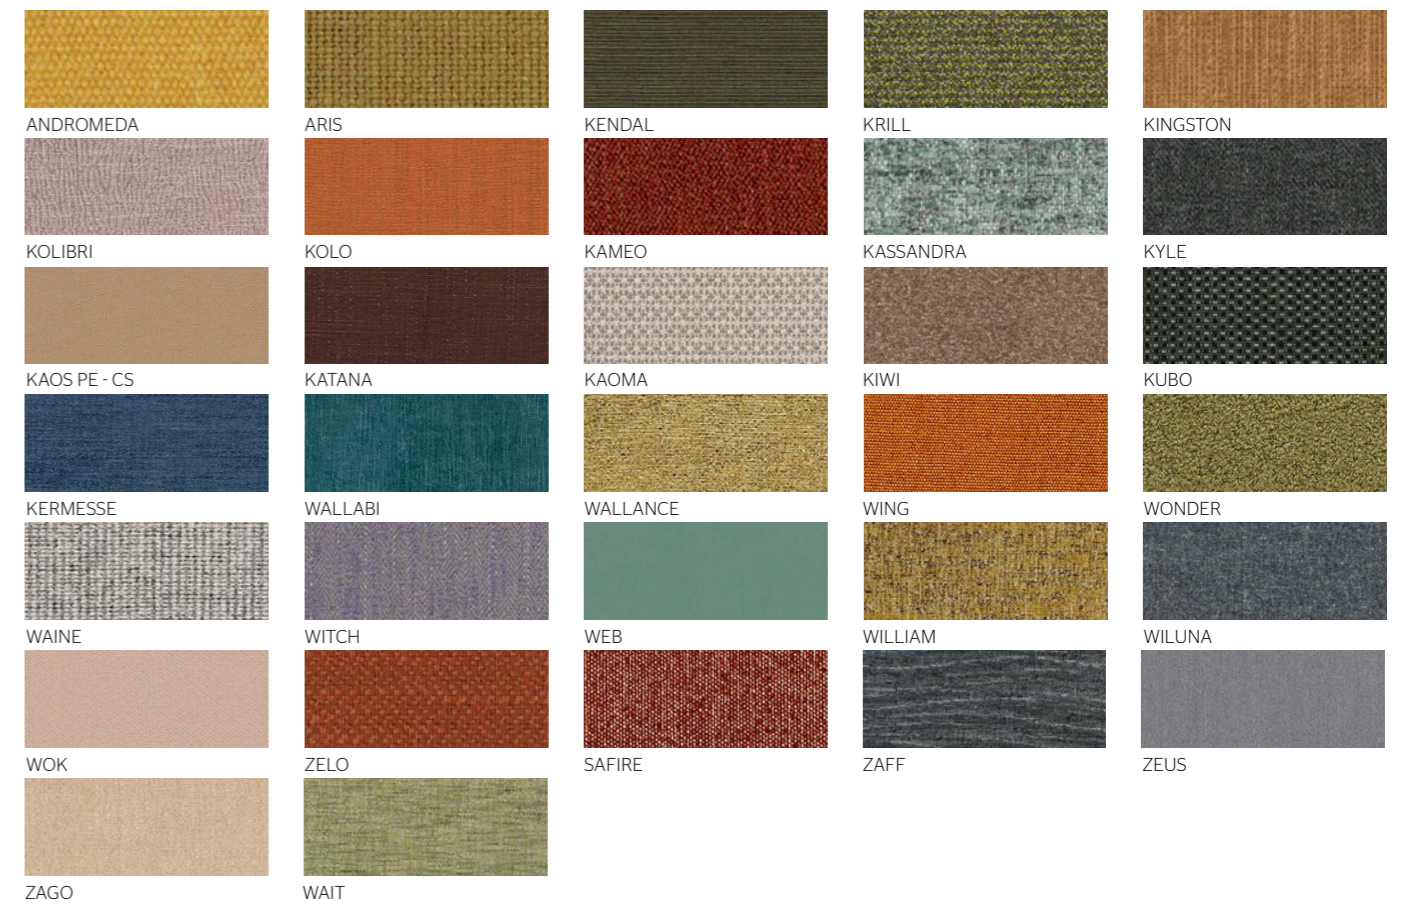

LEATHERS - PELLI