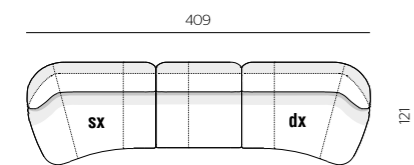

Surf Seating System - Scirocco SD922  
Yabu Pushelberg

**EXAMPLE OF COMPOSITIONS**  
**ESEMPI DI COMPOSIZIONI**

**composizione 1**

**SUC01**

**composizione 2**

**SUC02**

**composizione 3**

**SUC03**

**composizione 4**

**SUC04**

**composizione 5**

**SUC05**

**composizione 6**

**SUC06**

**composizione 7**

**SUC07**

**composizione 8**

**SUC08**

**composizione 9**

**SUC09**

**composizione 10**

**SUC10**

**composizione 11**

**SUC11**

**composizione 12**

**SUC12**

**DIMENSIONS  
DIMENSIONI**

**poltrona  
elemento  
non componibile  
PL09**

**centrale  
CE10**

**terminale  
TE15 dx-sx**

**chaise longue  
CL14 dx-sx**

**isola  
IS20 dx-sx**