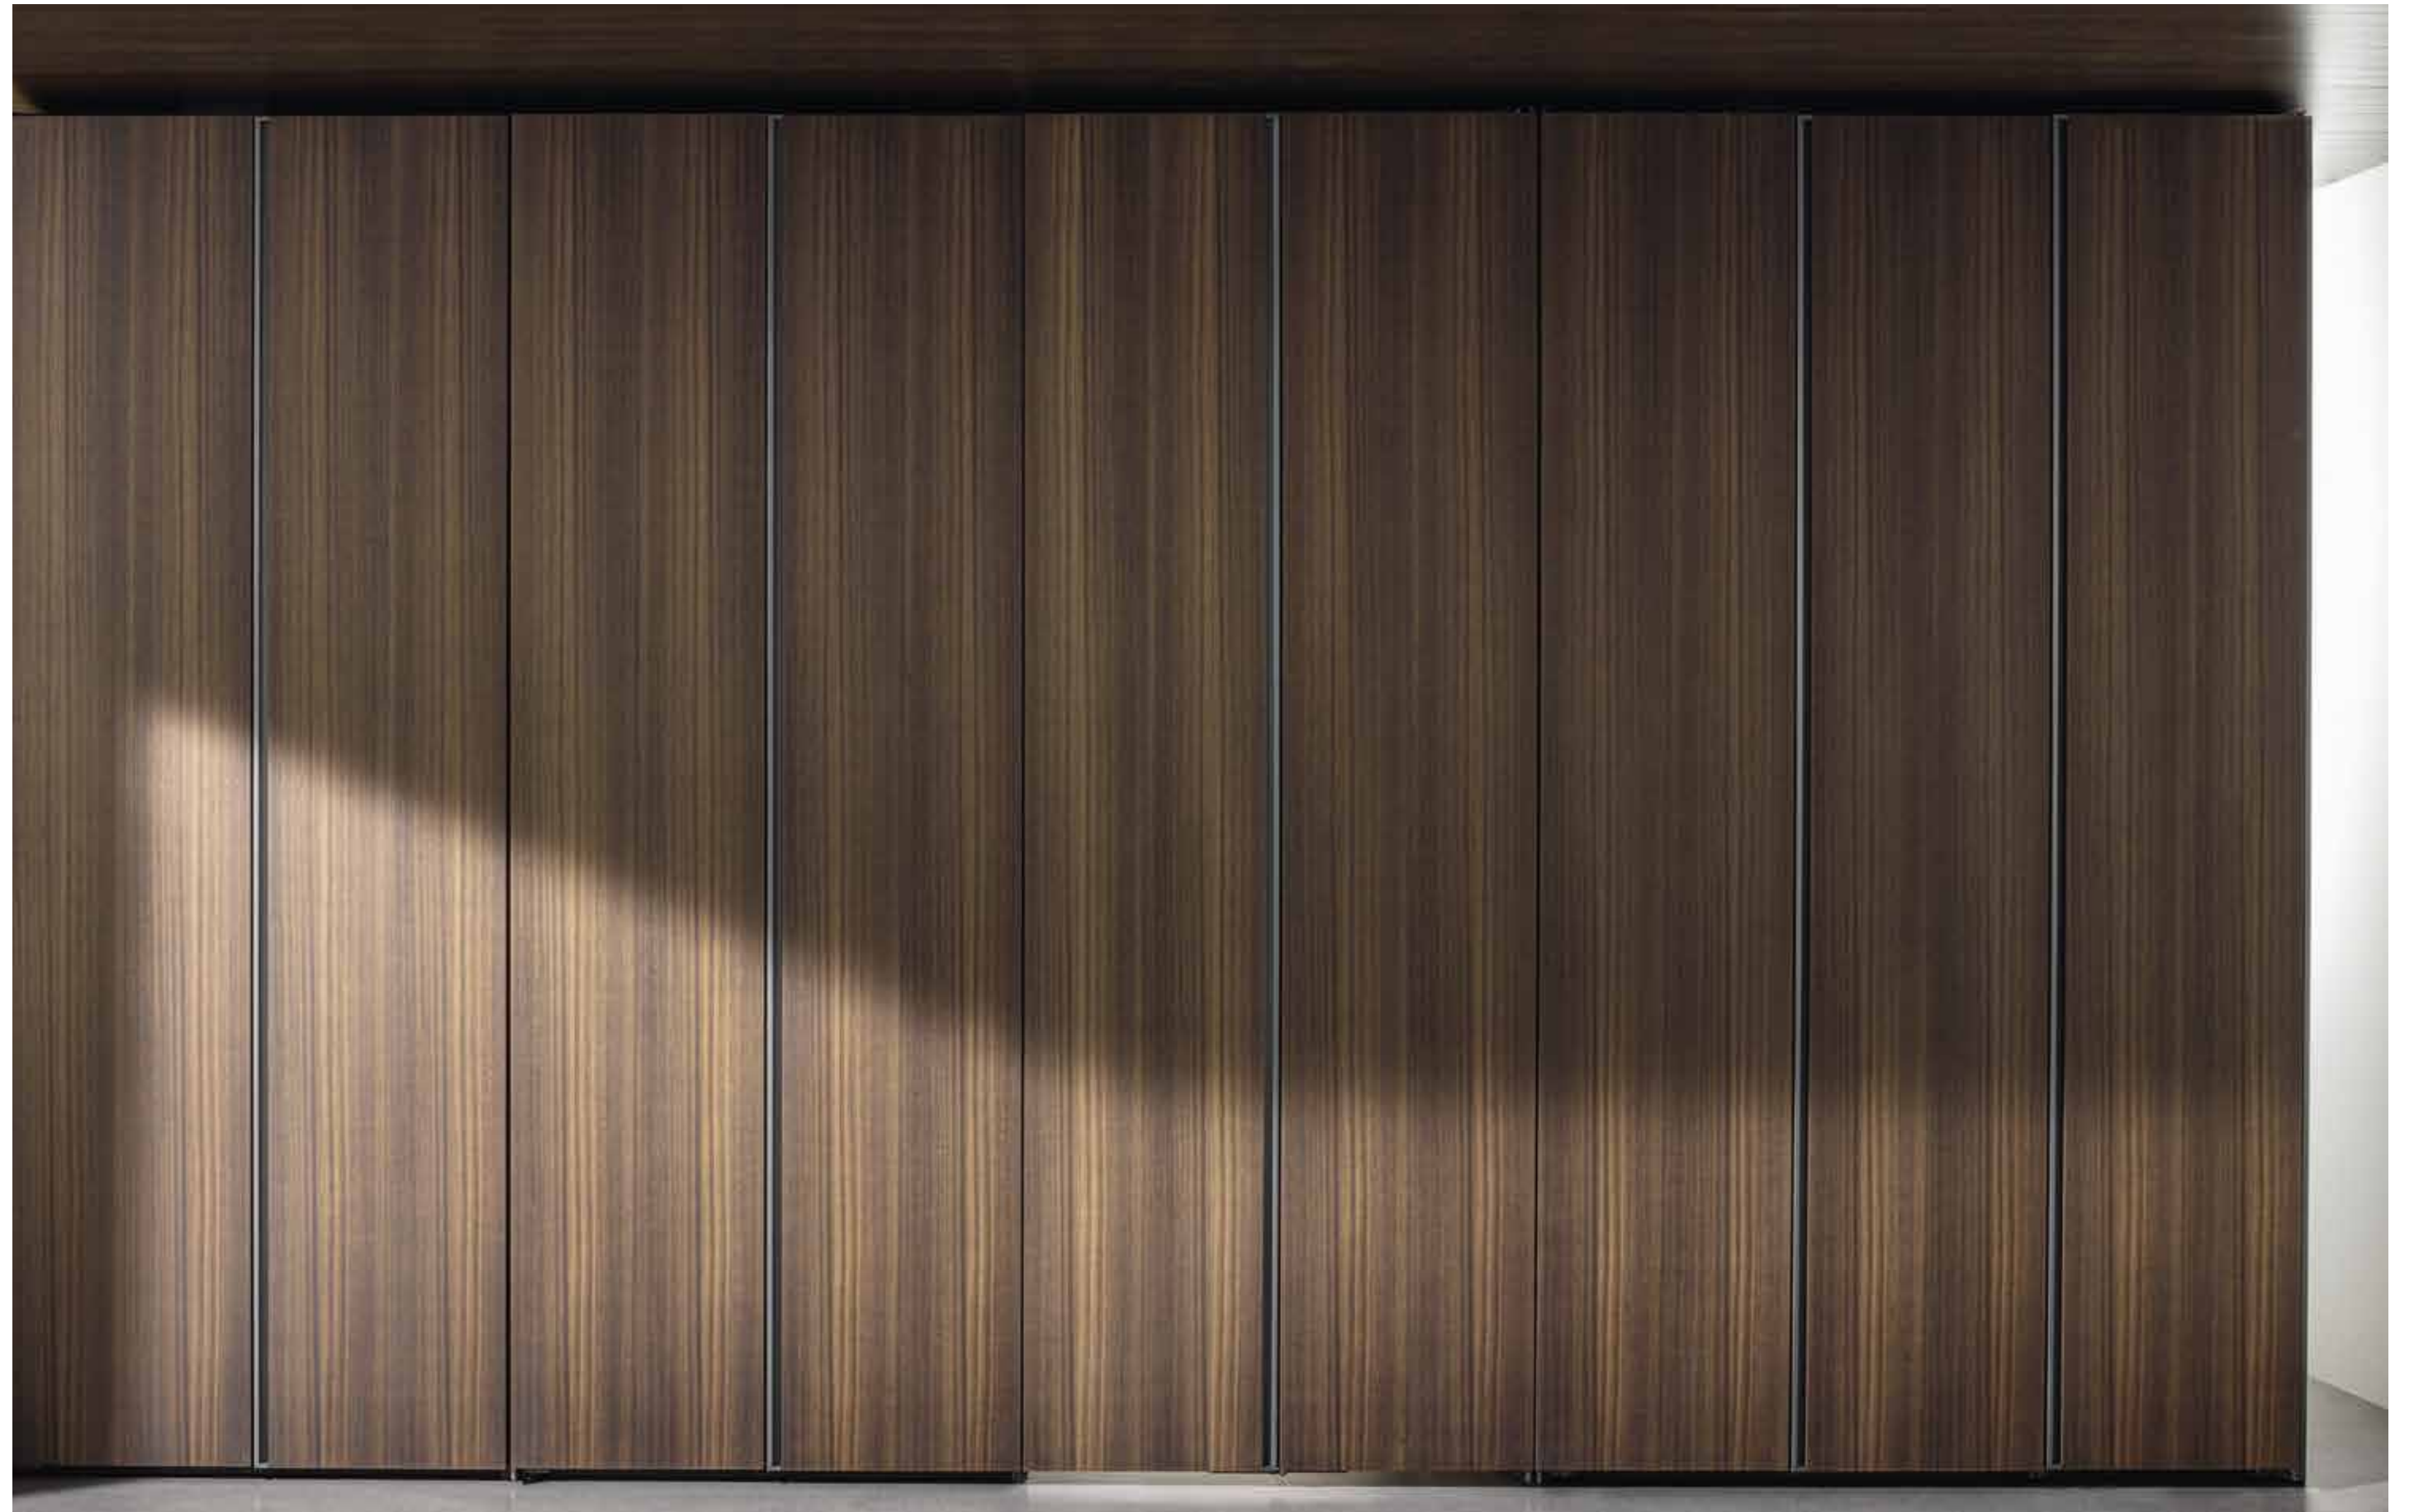

SISTEMA 7 - VINCENT VAN DUYSSEN

Doors 90°/180° folding opening,
eucalyptus doors, led lighting bars

Ante con apertura pieghevole 90°/180°,
ante eucalipto, barre illuminanti