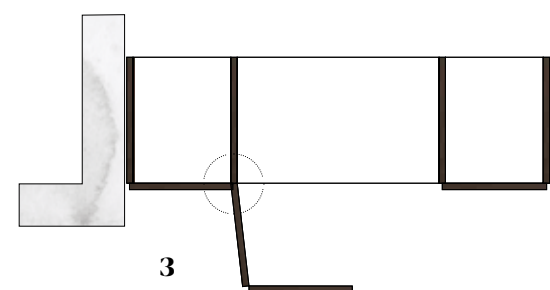

**5 DOUBLE DEPTH**

Sistema 7 comes in a variety of dimensions, starting from the two depths of 595 and 435. Everyone can enjoy a wardrobe tailored to his needs.

**DOPPIA PROFONDITÀ**

Sistema 7 si presenta in diverse varianti dimensionali, a partire dalla doppia profondità di serie: 595 e 435. A ciascuno il proprio armadio su misura, realizzato in base alle proprie esigenze.