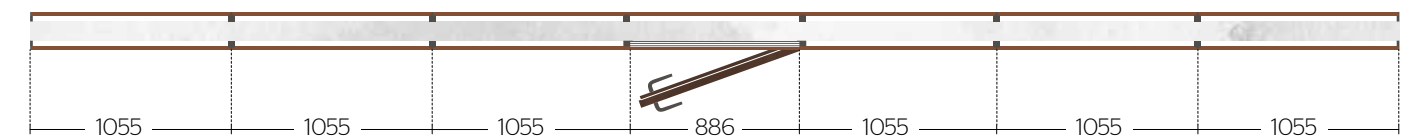

ARIAL - STUDIO KLASS

Boiserie linear solution
Oxide orange Blend fabric covering panels and upper covering panels, pewter horizontal decorative profile and cuspide

Hinged single doors by pulling
Oxide orange Blend fabric, pewter Supercerchio handle and profiles

Panel above door
Oxide orange Blend fabric covering panel

Boiserie soluzione lineare
pannelli di rivestimento e pannelli di rivestimento superiore
tessuto Blend Oxide orange, profili decorativi orizzontali e cuspide peltro

Porta a battente singola a tirare
tessuto Blend Oxide orange, maniglia Supercerchio e profili peltro

Pannello sopraporta
pannello di rivestimento tessuto Blend Oxide orange