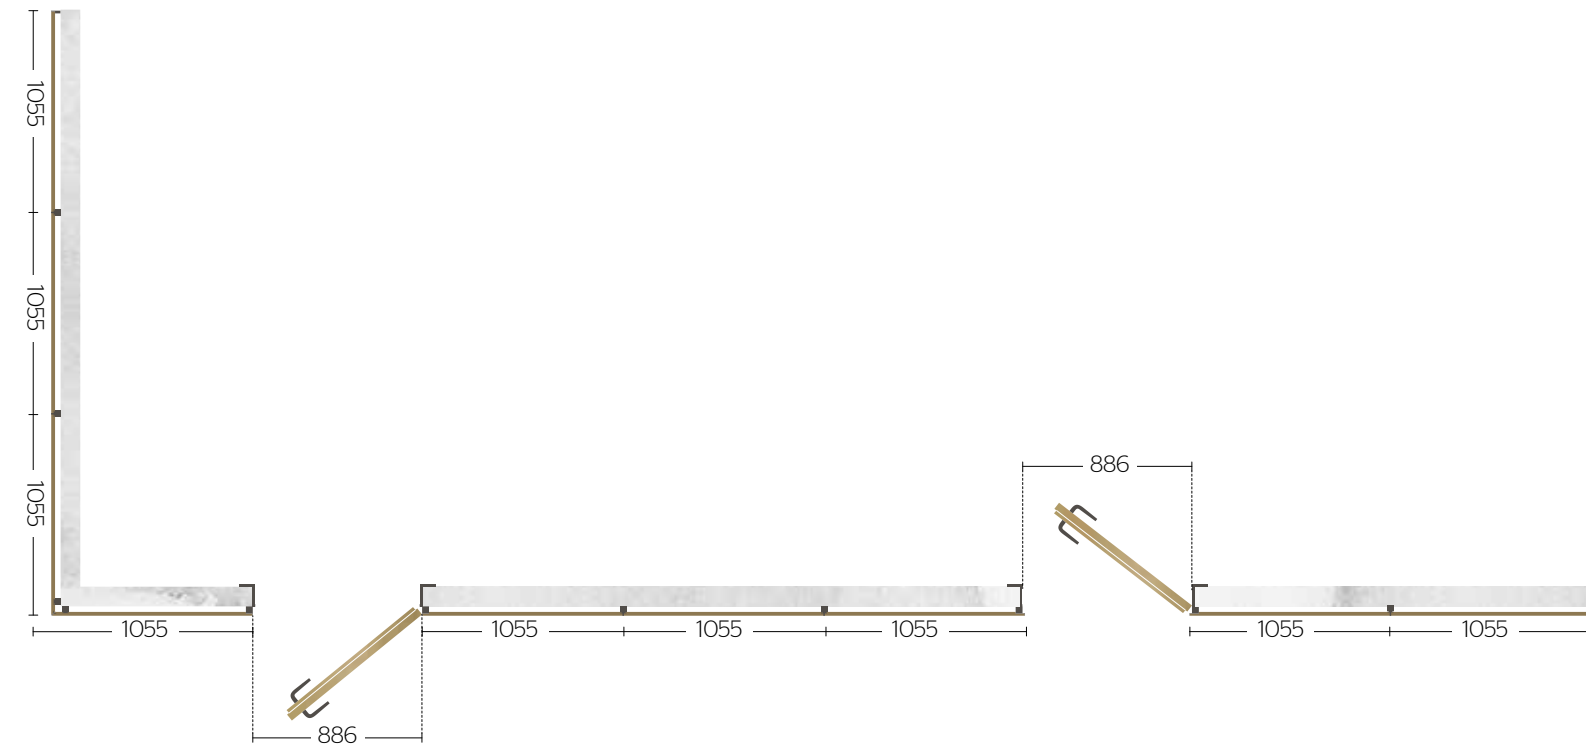

EXAMPLES OF EXTERNAL CORNER SOLUTIONS AND HINGED DOOR BY PULLING AND PUSHING
ESEMPI DI SOLUZIONI CON ANGOLO ESTERNO E PORTA BATTENTE A TIRARE E A SPINGERE

ARIAL - STUDIO KLASS

Boiserie external corner solution
sunrise oak covering panels,
pewter profile and cuspid

Hinged singles doors by pulling-pushing
sunrise oak, pewter Supercerchio handles
and profiles

Boiserie soluzione con angolo esterno
pannelli di rivestimento rovere sunrise
profili e cuspid petro

Porte singole a battente a tirare-spingere
rovere sunrise, maniglie Supercerchio
e profili petro