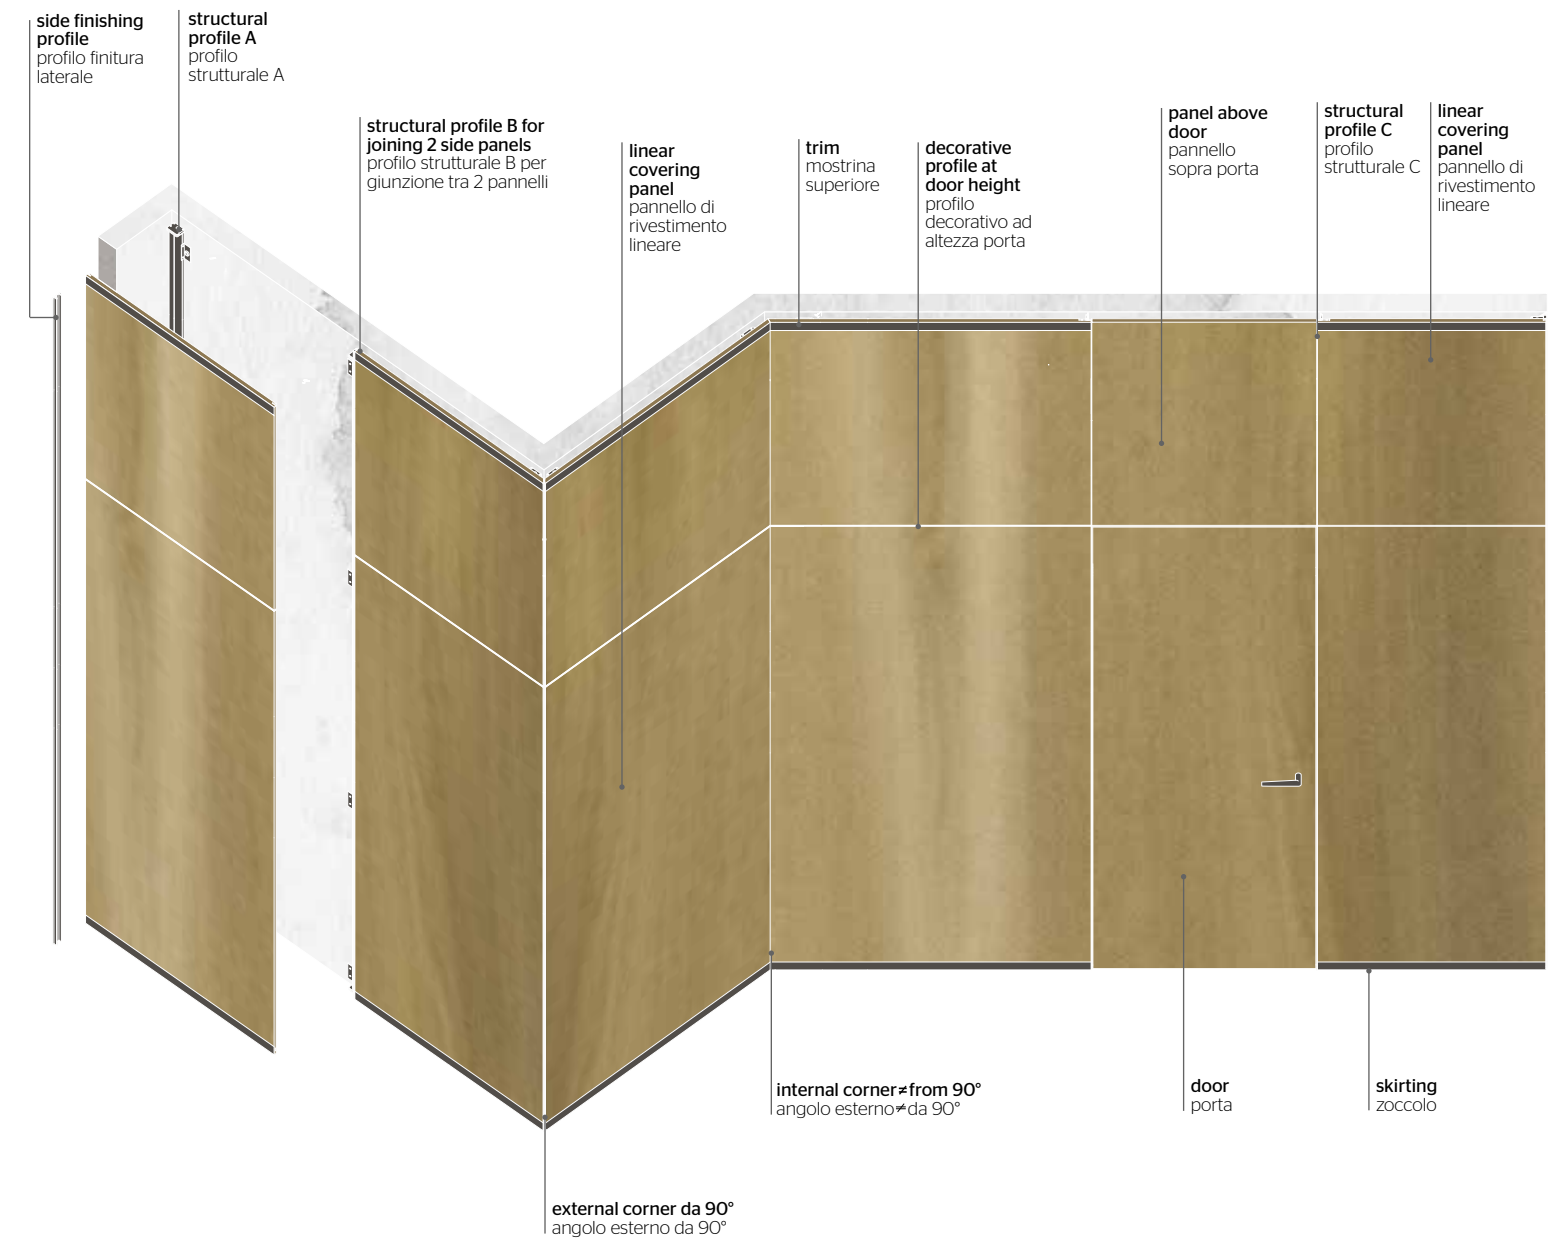

Axonometric view

Vista assonometrica

The Aerial system consists mainly of vertical profiles for wall attachment fitted with covering panels available in different finishes and sizes. Combining the different panels allows for the development of customised solutions up to a maximum height of 4500 mm. The covering panels can be customised in width for any design requirement (panel size between 300 and 1200 mm).

Il sistema Aerial è composto principalmente da profili verticali per il fissaggio a muro e da pannelli di rivestimento, fissati ad essi, disponibili in diverse finiture e dimensioni. In altezza la combinazione dei diversi pannelli permette di sviluppare soluzioni su misura fino ad un'altezza massima di 4500 mm. I pannelli di rivestimento possono essere realizzati in larghezza a misura per qualsiasi esigenza progettuale (dimensione dei pannelli compresa tra 300 e 1200 mm).