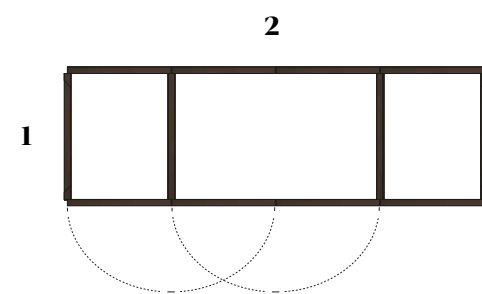

1. **1 SIDE GLASS PANEL**
   The glass side enhances the design and aesthetic perception of a wardrobe used as a room divider.

TERMINALE IN VETRO

La spalla terminale in vetro alleggerisce e valorizza l'impatto estetico dell'armadio centro stanza.

2 BOISERIE BACK PANEL

The boiserie back panel turns the back into a veritable decorative wall, suitable for a range of contexts.

SCHIENALE BOISERIE

La boiserie sul retro dell'armadio trasforma lo schienale in parete decorativa integrandolo armonicamente in qualsiasi contesto.