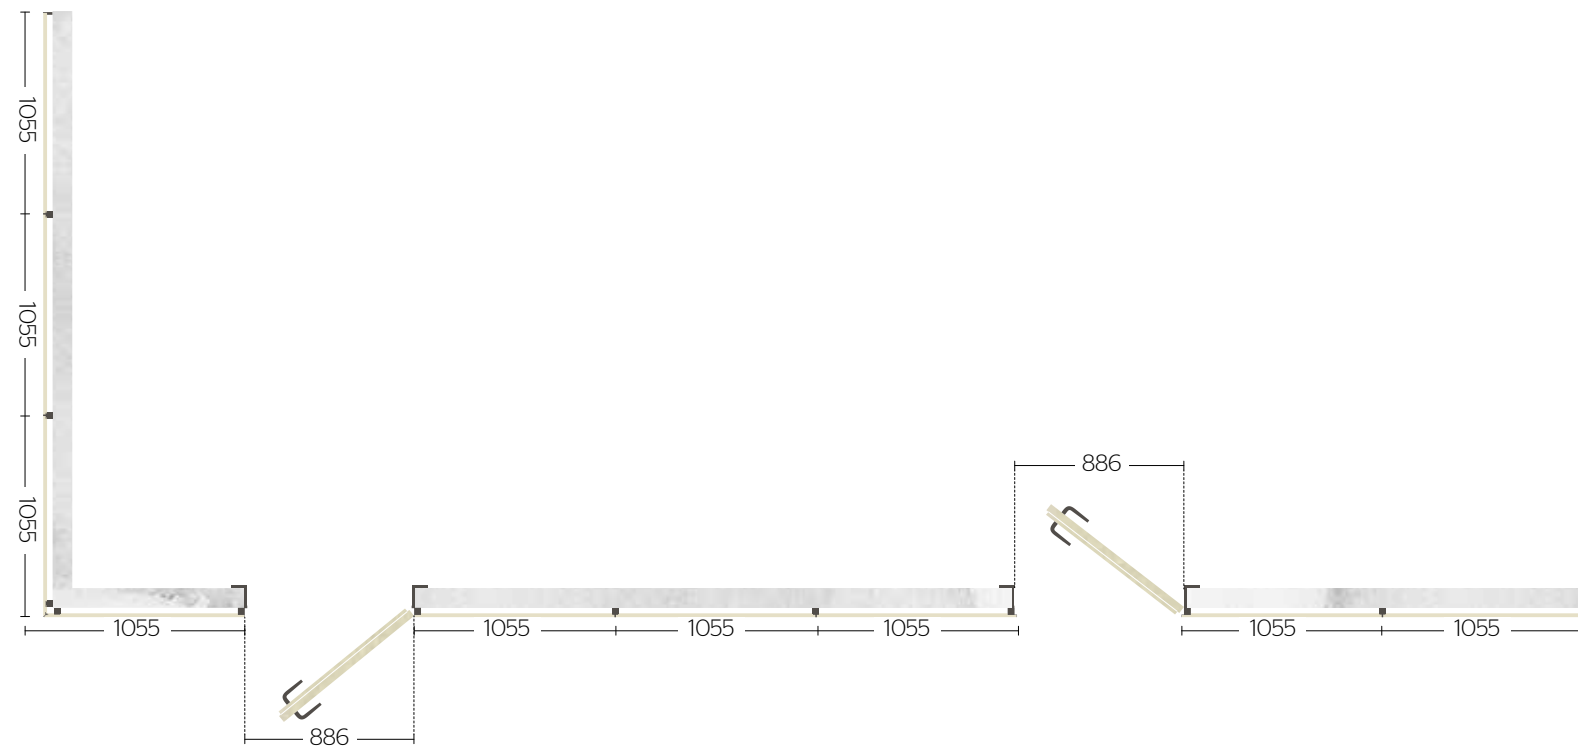

EXAMPLES OF EXTERNAL CORNER SOLUTIONS AND HINGED DOOR BY PULLING AND PUSHING
ESEMPI DI SOLUZIONI CON ANGOLO ESTERNO E PORTA BATTENTE A TIRARE E A SPINGERE

ARIAL - STUDIO KLASS

Boiserie external corner solution
Vanilla Blend fabric covering panels,
pewter profile and cuspide

Hinged singles doors by pulling-pushing
Vanilla Blend fabric, pewter
Supercerchio handle
and profiles

Boiserie soluzione con angolo esterno
Pannelli di rivestimento tessuto Blend Vanilla
profili e cuspidi petro

Porte singole a battente a tirare-spingere
tessuto Blend Vanilla, maniglie
Supercerchio e profili petro