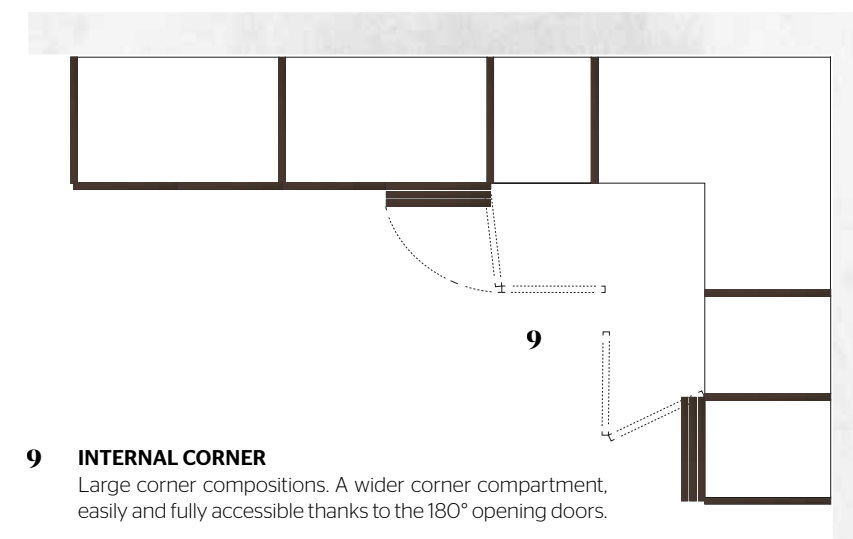

1. **9 INTERNAL CORNER**
   Large corner compositions. A wider corner compartment, easily and fully accessible thanks to the 180° opening doors.

ANGOLO INTERNO

Composizioni angolari di grandi dimensioni. L'angolo interno viene sfruttato con un vano di più ampie dimensioni che, grazie all'apertura delle ante a 180°, diventa facilmente accessibile e fruibile.