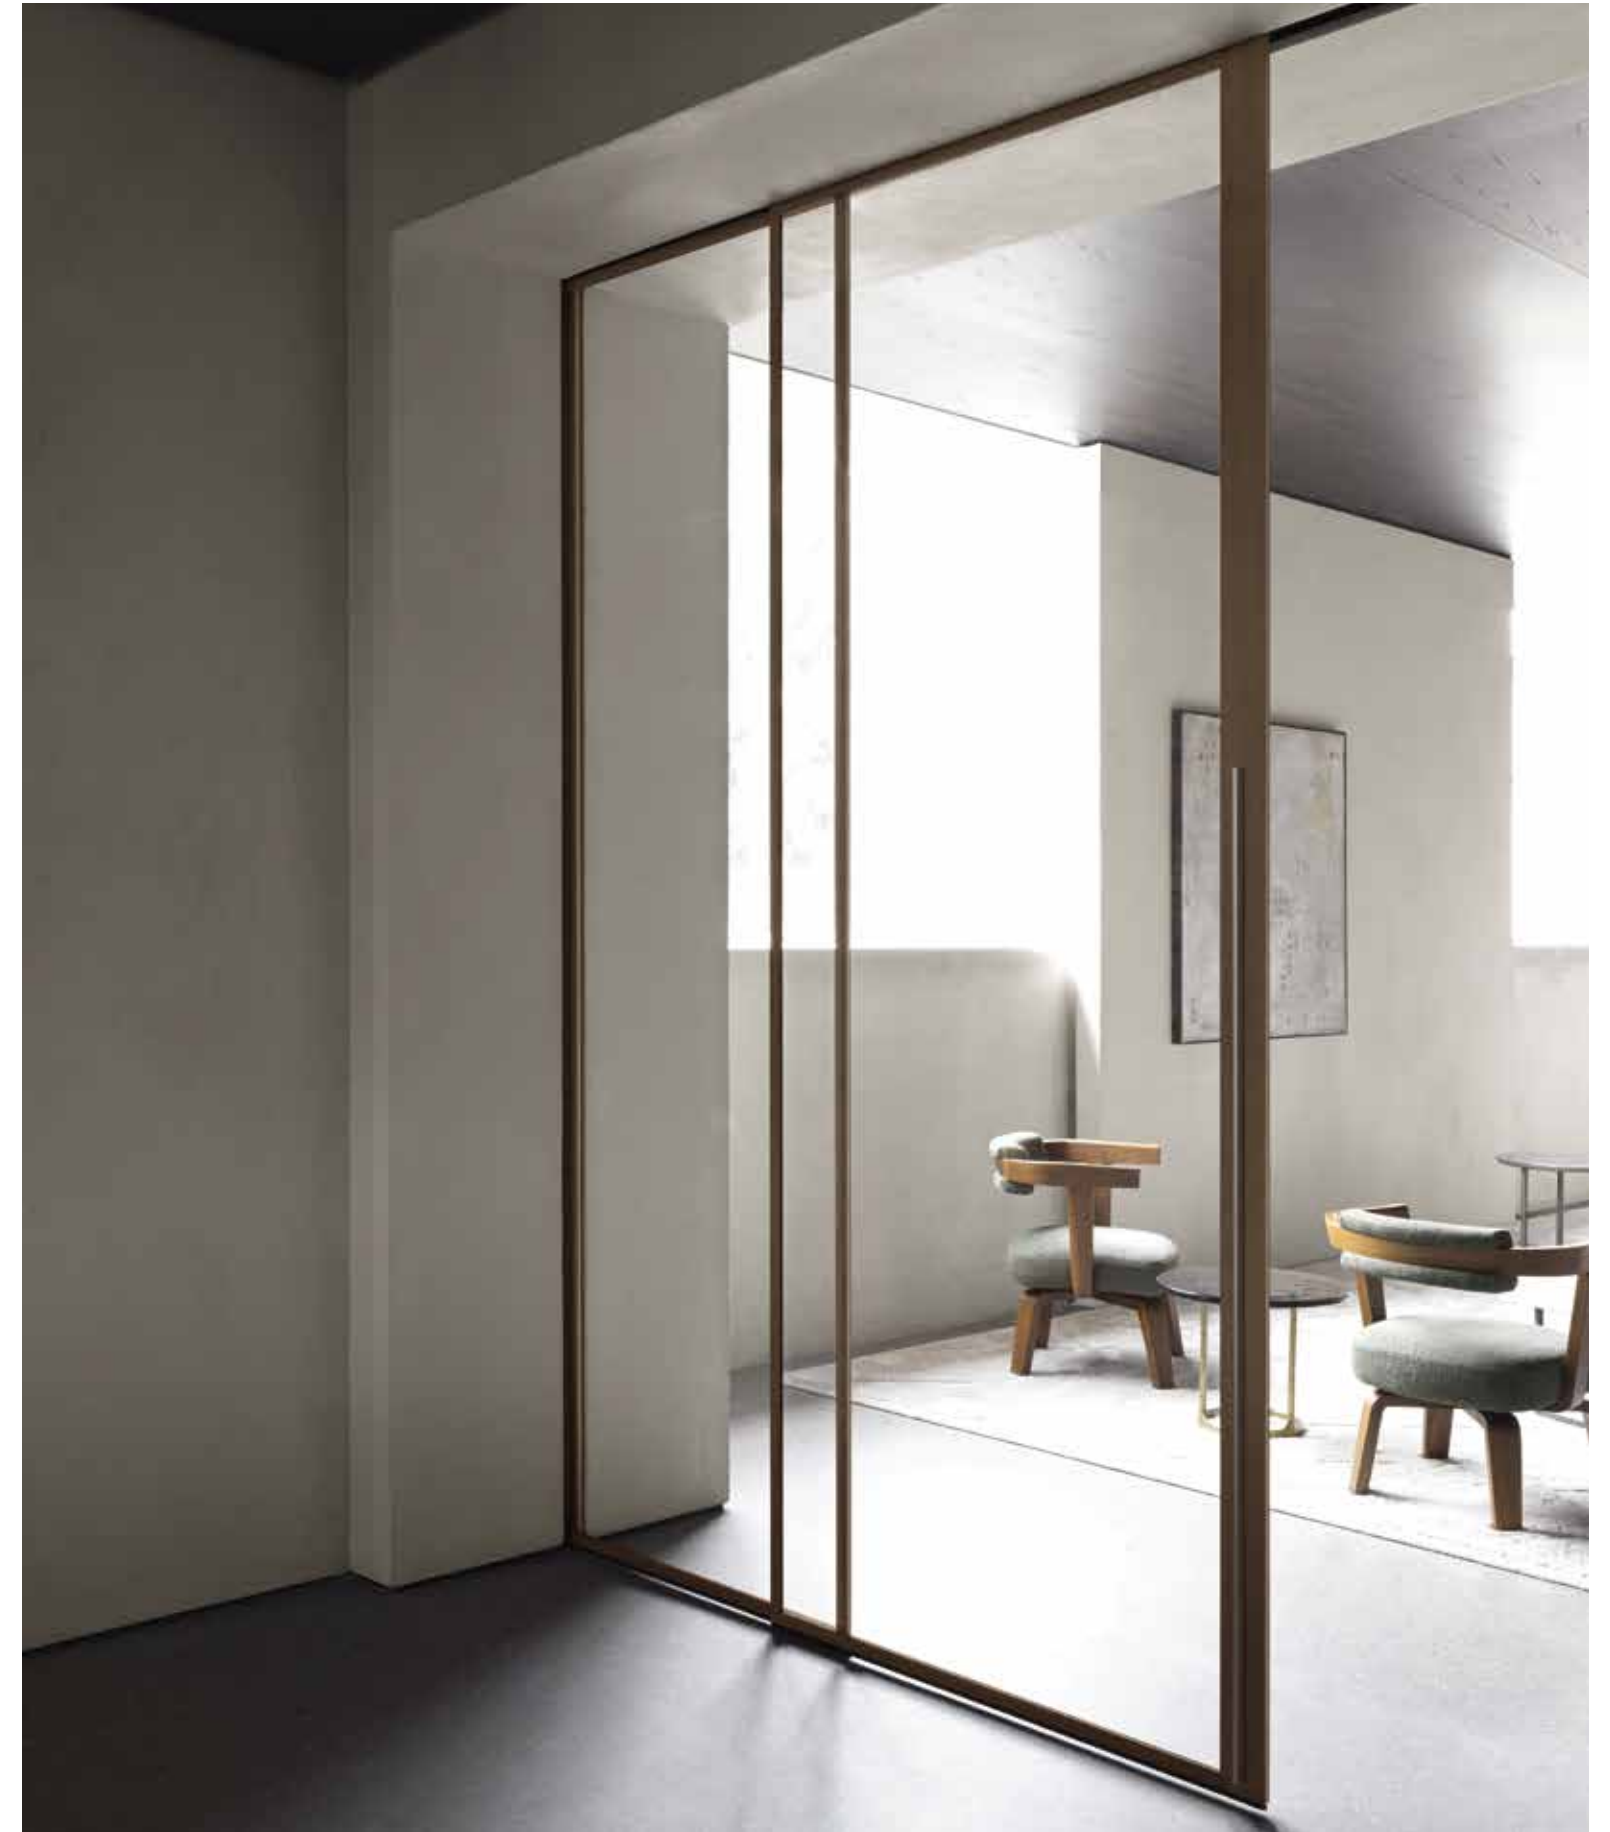

SINCRO - BY UNIFOR DESIGN STUDIO KLASS

Sliding doors with double opening
with 1 recessed compartment
and 1 fixed panel
Sunrise oak door frame, covering, jamb
extra clear glass doors
Iris handles and ornamental profiles

Porte scorrevoli con apertura doppia
con 1 vano ad incasso ed un pannello fisso
telaio porta, carter e stipite rovere Sunrise
ante vetro extrachiaro
maniglie e profili ornamentali iris

Aster, Regent - Coffee tables
Vincent Van Duysen

Porta Volta - Low Chairs
Herzog & de Meuron

Vibrazioni - Carpet
Marta Ferri

Aster, Regent - Tavolini
Vincent Van Duysen

Porta Volta - Low Chairs
Herzog & de Meuron

Vibrazioni - Tappeto
Marta Ferri