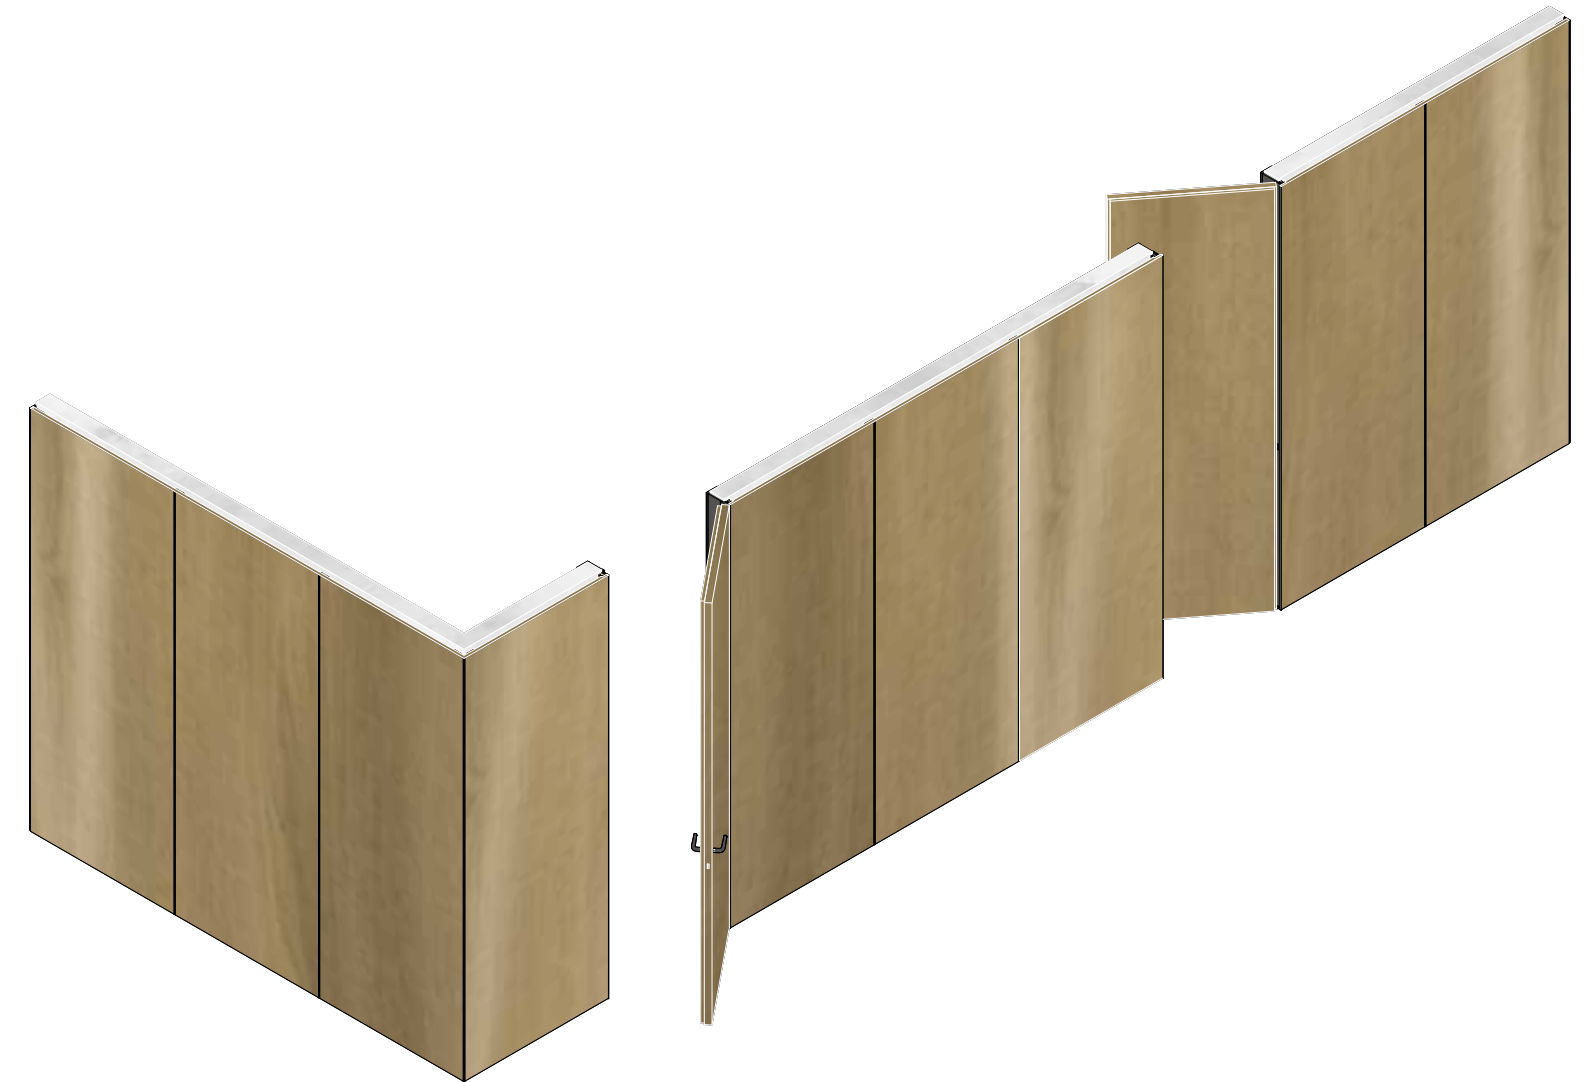

EXAMPLES OF EXTERNAL CORNER SOLUTIONS AND HINGED DOOR BY PULLING AND PUSHING
ESEMPI DI SOLUZIONI CON ANGOLO ESTERNO E PORTA BATTENTE A TIRARE E A SPINGERE

ARIAL - STUDIO KLASS

Boiserie external corner solution
sunrise oak covering panels,
pewter profile and cuspid

Hinged singles doors by pulling-pushing
sunrise oak, pewter Supercerchio handles
and profiles

Boiserie soluzione con angolo esterno
pannelli di rivestimento rovere sunrise
profili e cuspid petro

Porte singole a battente a tirare-spingere
rovere sunrise, maniglie Supercerchio
e profili petro