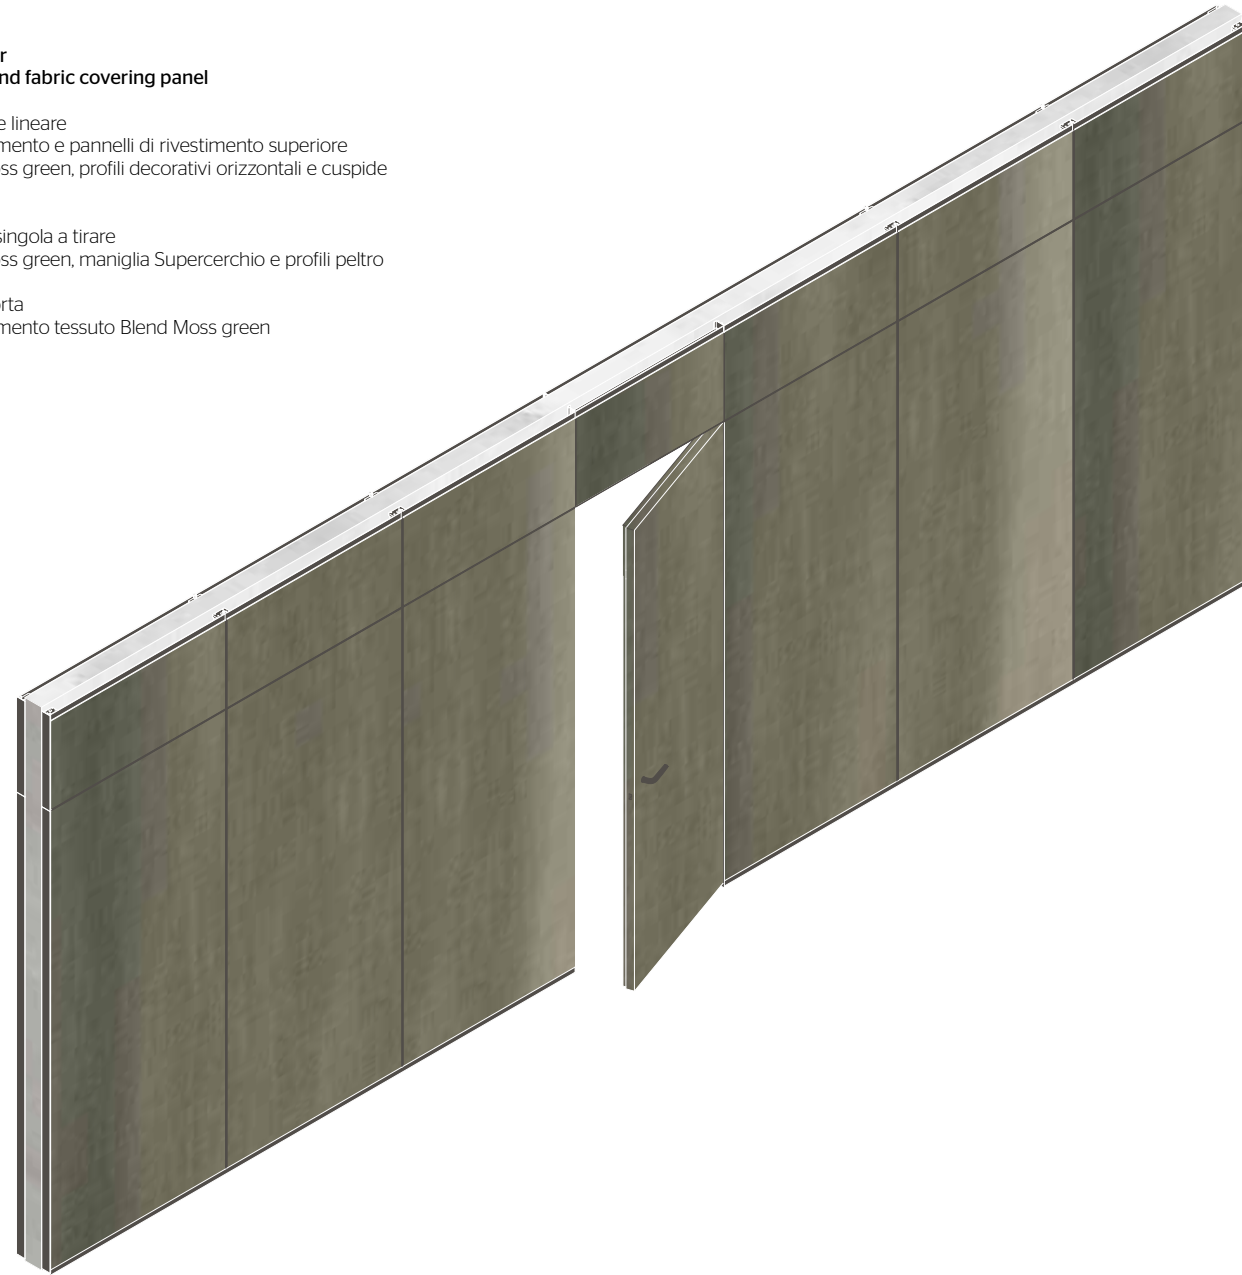

EXAMPLES OF LINEAR SOLUTIONS WITH HINGED DOOR BY PULLING AND UPPER COVERING PANEL
ESEMPI DI SOLUZIONI LINEARI CON PORTA BATTENTE A TIRARE E PANNELLO SOPRAPORTA

ARIAL - STUDIO KLASS

Boiserie linear solution
Moss green Blend fabric covering panels and upper covering panels, pewter horizontal decorative profile and cuspide

Hinged single doors by pulling
Moss green Blend fabric, pewter Supercerchio handle and profiles

Panel above door
Moss green Blend fabric covering panel

Boiserie soluzione lineare
pannelli di rivestimento e pannelli di rivestimento superiore
tessuto Blend Moss green, profili decorativi orizzontali e cuspide peltro

Porta a battente singola a tirare
tessuto Blend Moss green, maniglia Supercerchio e profili peltro

Pannello sopraporta
pannelli di rivestimento tessuto Blend Moss green