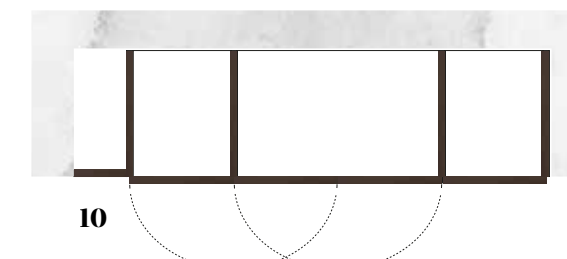

1. **10 CUSTOMIZED COMPARTMENT**
   To achieve the best fitting modularity, the wardrobe can be fitted with customized side fillers.

VANO A MISURA

Per raggiungere la sua dimensione ottimale, l'armadio si avvale di fasce di tamponamento a misura.