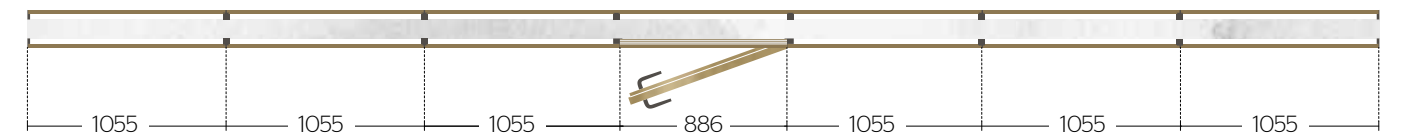

EXAMPLES OF LINEAR SOLUTIONS WITH HINGED DOOR BY PULLING AND UPPER COVERING PANEL
ESEMPI DI SOLUZIONI LINEARI CON PORTA A BATTENTE A TIRARE E PANNELLO SOPRAPORTA

ARIAL - STUDIO KLASS

Boiserie linear solution
Sunrise oak covering panels and upper covering panels,
iris horizontal decorative profile and cusped

Hinged single doors by pulling
Sunrise oak, iris Supercerchio handle and profiles

Panel above door
Sunrise oak covering panel

Boiserie soluzione lineare
pannelli di rivestimento e pannelli di rivestimento superiore
rovere Sunrise, profili decorativi orizzontali e cuspidi iris

Porta a battente singola a tirare
rovere Sunrise, maniglia Supercerchio e profili iris

Pannello sopraporta
pannelli di rivestimento rovere Sunrise