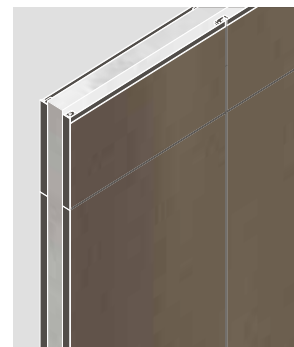

CAPPUCCINO MATT LACQUERED COVERING PANELS, PEWTER CUSPIDE AND HORIZONTAL DECORATIVE PROFILE

PANNELLI DI RIVESTIMENTO LACCATO OPACO CAPPUCCINO CUSPIDE E PROFILO DECORATIVO ORIZZONTALE PELTRO