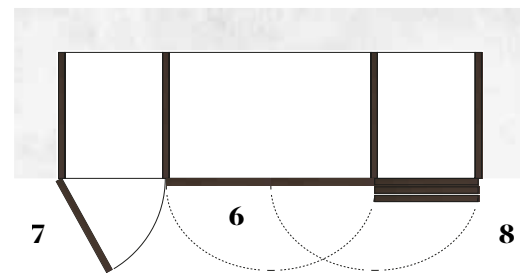

1. **6 FOLDING DOOR FOR COMPARTMENTS 790 AND 954 W**
   The door can be folded sideways thanks to a special patented hinge applied to the top of the door.

ANTA PIEGHEVOLE PER VANI 790 E 954

Una speciale cerniera brevettata, applicata alla parte superiore dell'anta consente di ripiegarla lateralmente.

7 180° HINGED DOOR

Single compartments, 380, 462 and 626 wide, can be closed with hinged doors fitted with a special 180° opening hinge.

ANTA A BATTENTE A 180°

Anta a battente per vano singolo nelle misure 380, 462 e 626, dotata di speciali cerniere con apertura a 180°.

8 FINISHINGS

Wide range of materials and finish options: from the lacquered doors to the wood finishes up to the exclusive net glass.

FINITURE

Libero accostamento dei materiali e finiture: dall'anta laccata alla versione in essenza fino ad un'esclusiva anta vetro net.