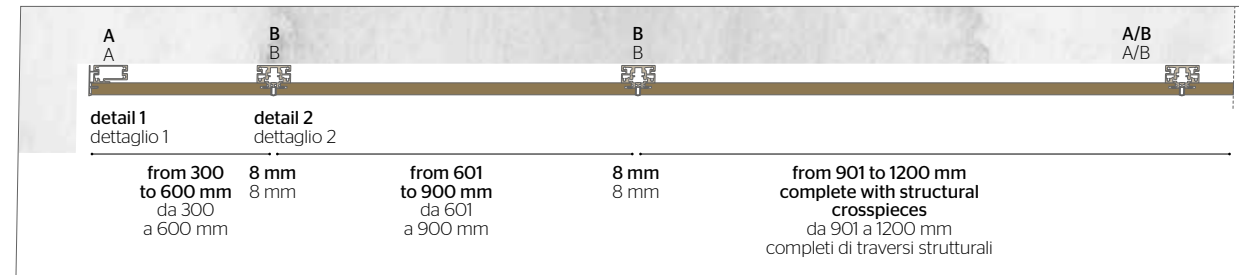

Linear solutions composition

Composizione soluzioni lineari

detail 1
dettaglio 1