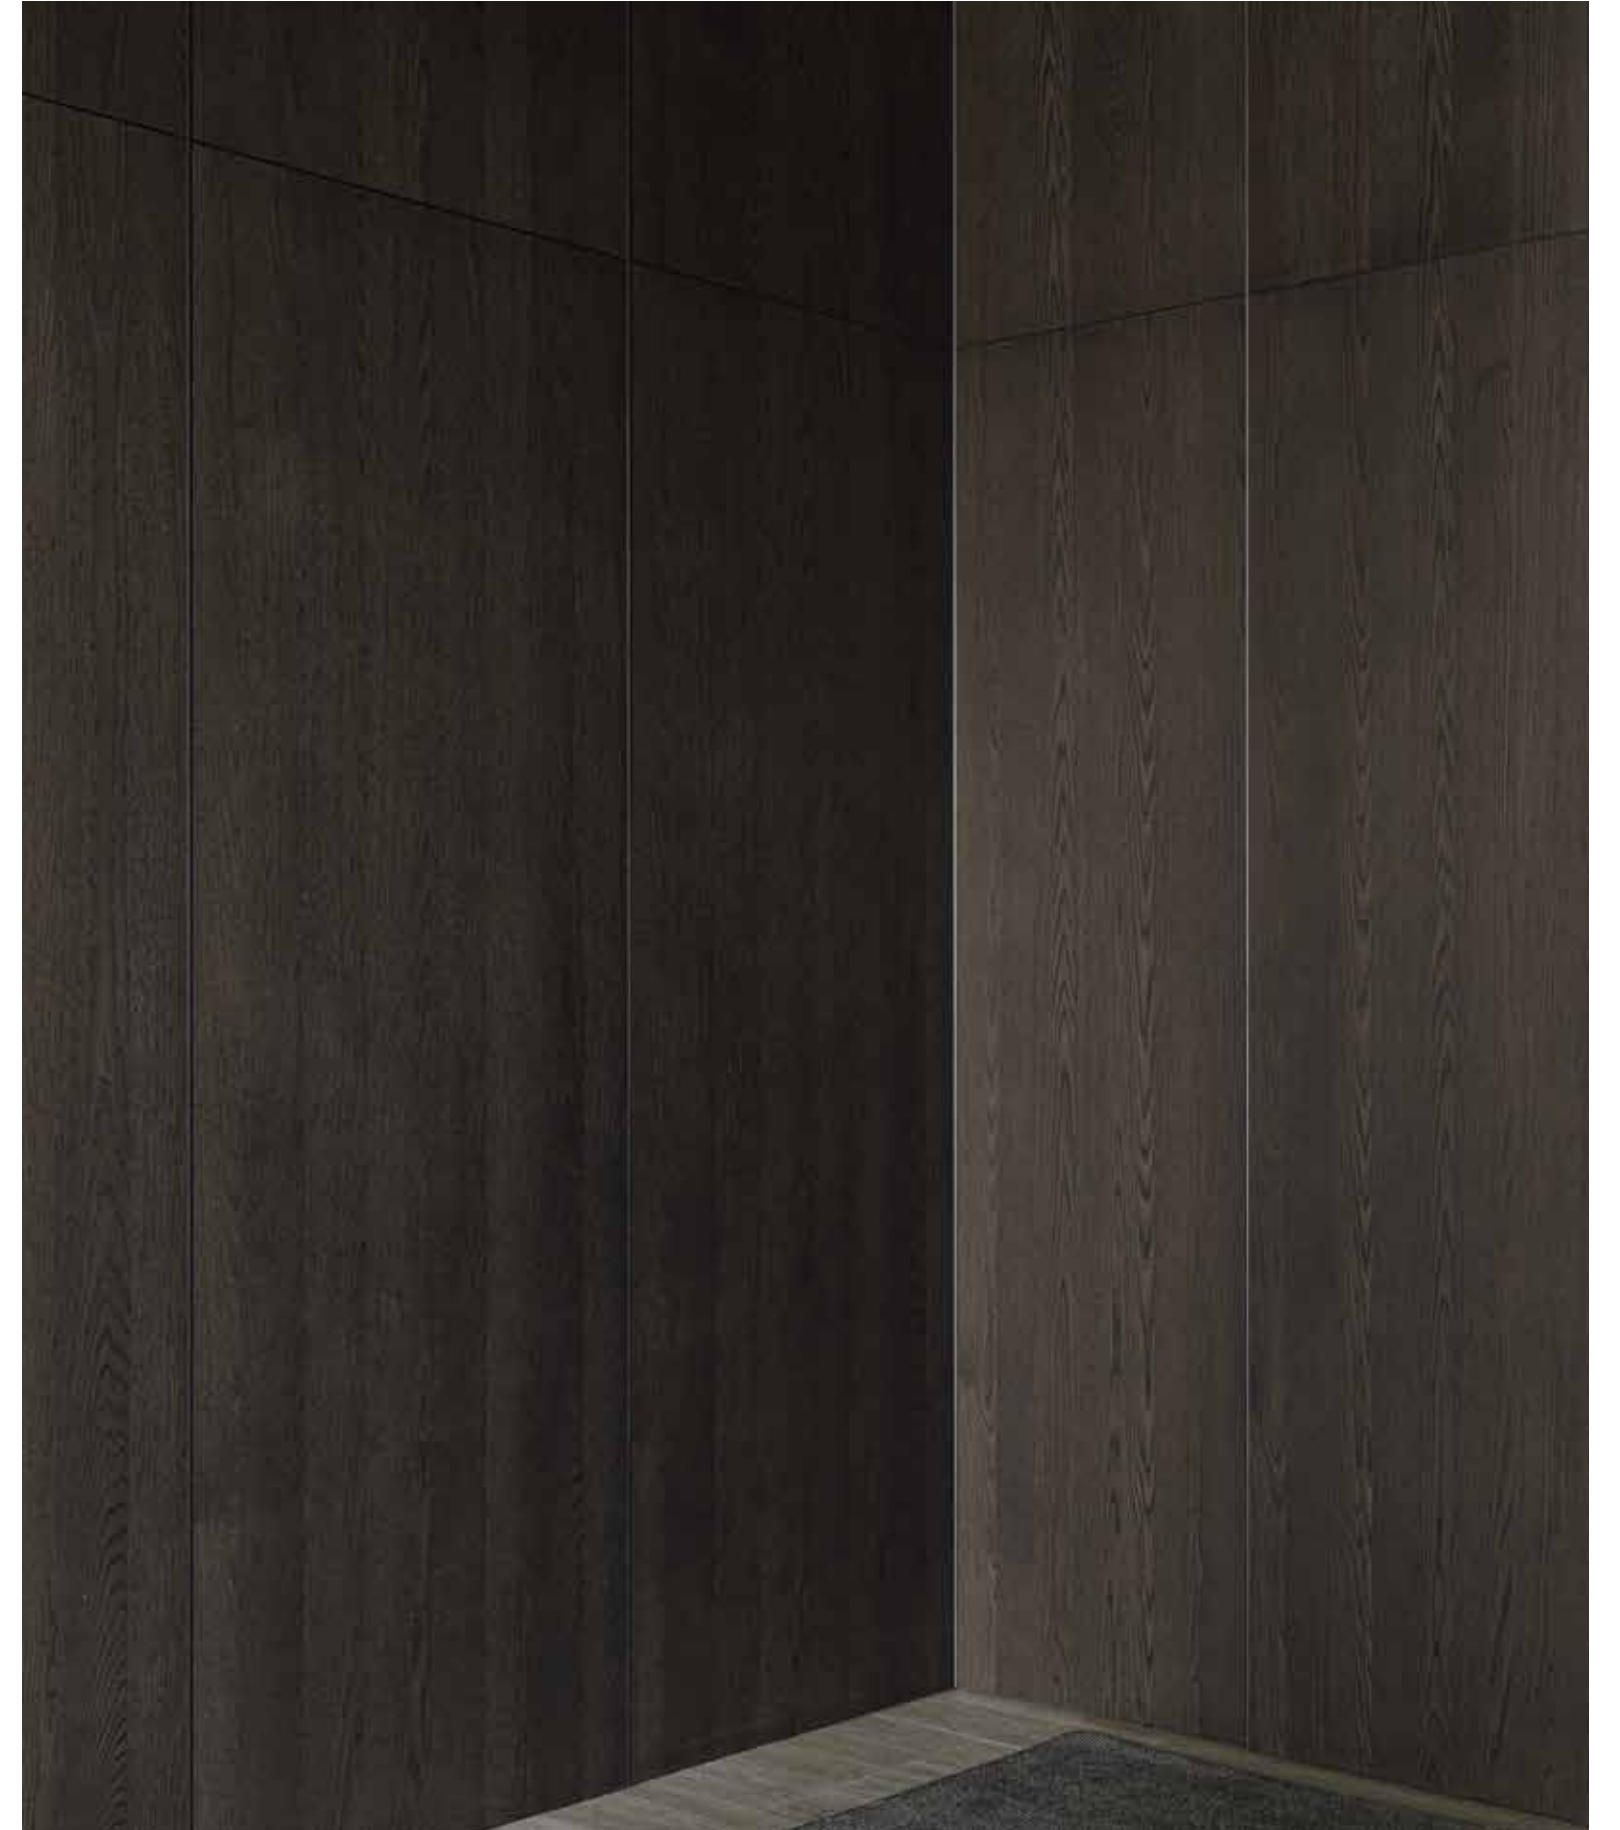

ARIAL - STUDIO KLASS

Boiserie internal corner solution
coffee oak covering panels and upper covering panels,
pewter horizontal decorative profile and cuspide

Boiserie soluzione con angolo interno
pannelli di rivestimento e pannelli di rivestimento superiore
rovere caffè, profili decorativi orizzontali e cuspidi petto