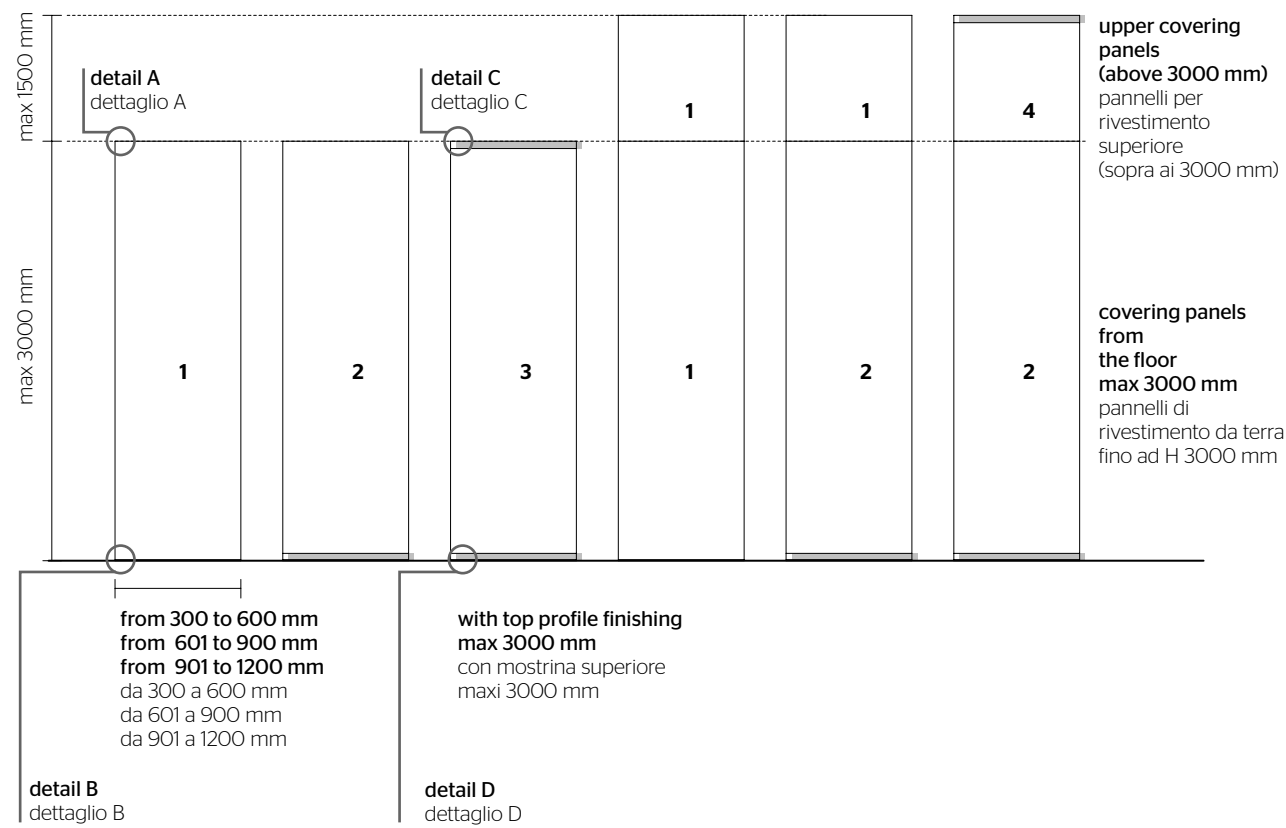

Covering panels configurations

Configurazioni pannelli di rivestimento

Covering panels front view without horizontal decorative profile
Vista frontale pannelli di rivestimento senza profilo decorativo orizzontale