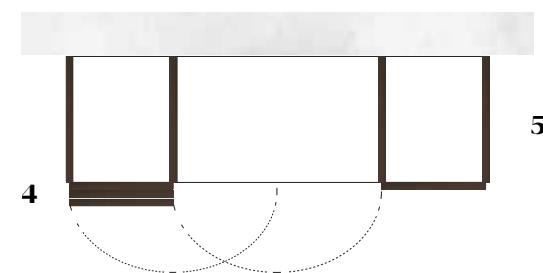

1. **4 180° OPENING**
   The wardrobe takes pride of place, not only aesthetically but also in terms of functionality. The 180° opening facilitates access to interior spaces while minimizing the overall bulk of the doors.

APERTURA A 180°

L'armadio diventa protagonista assoluto dello spazio, rispondendo ad altissimi livelli di funzionalità. L'apertura a 180° facilita l'accesso agli spazi e minimizza l'ingombro delle ante.

5 DOUBLE DEPTH

Sistema 7 comes in a variety of dimensions, starting from the two depths of 595 and 435. Everyone can enjoy a wardrobe tailored to his needs.

DOPPIA PROFONDITÀ

Sistema 7 si presenta in diverse varianti dimensionali, a partire dalla doppia profondità di serie: 595 e 435. A ciascuno il proprio armadio su misura, realizzato in base alle proprie esigenze.