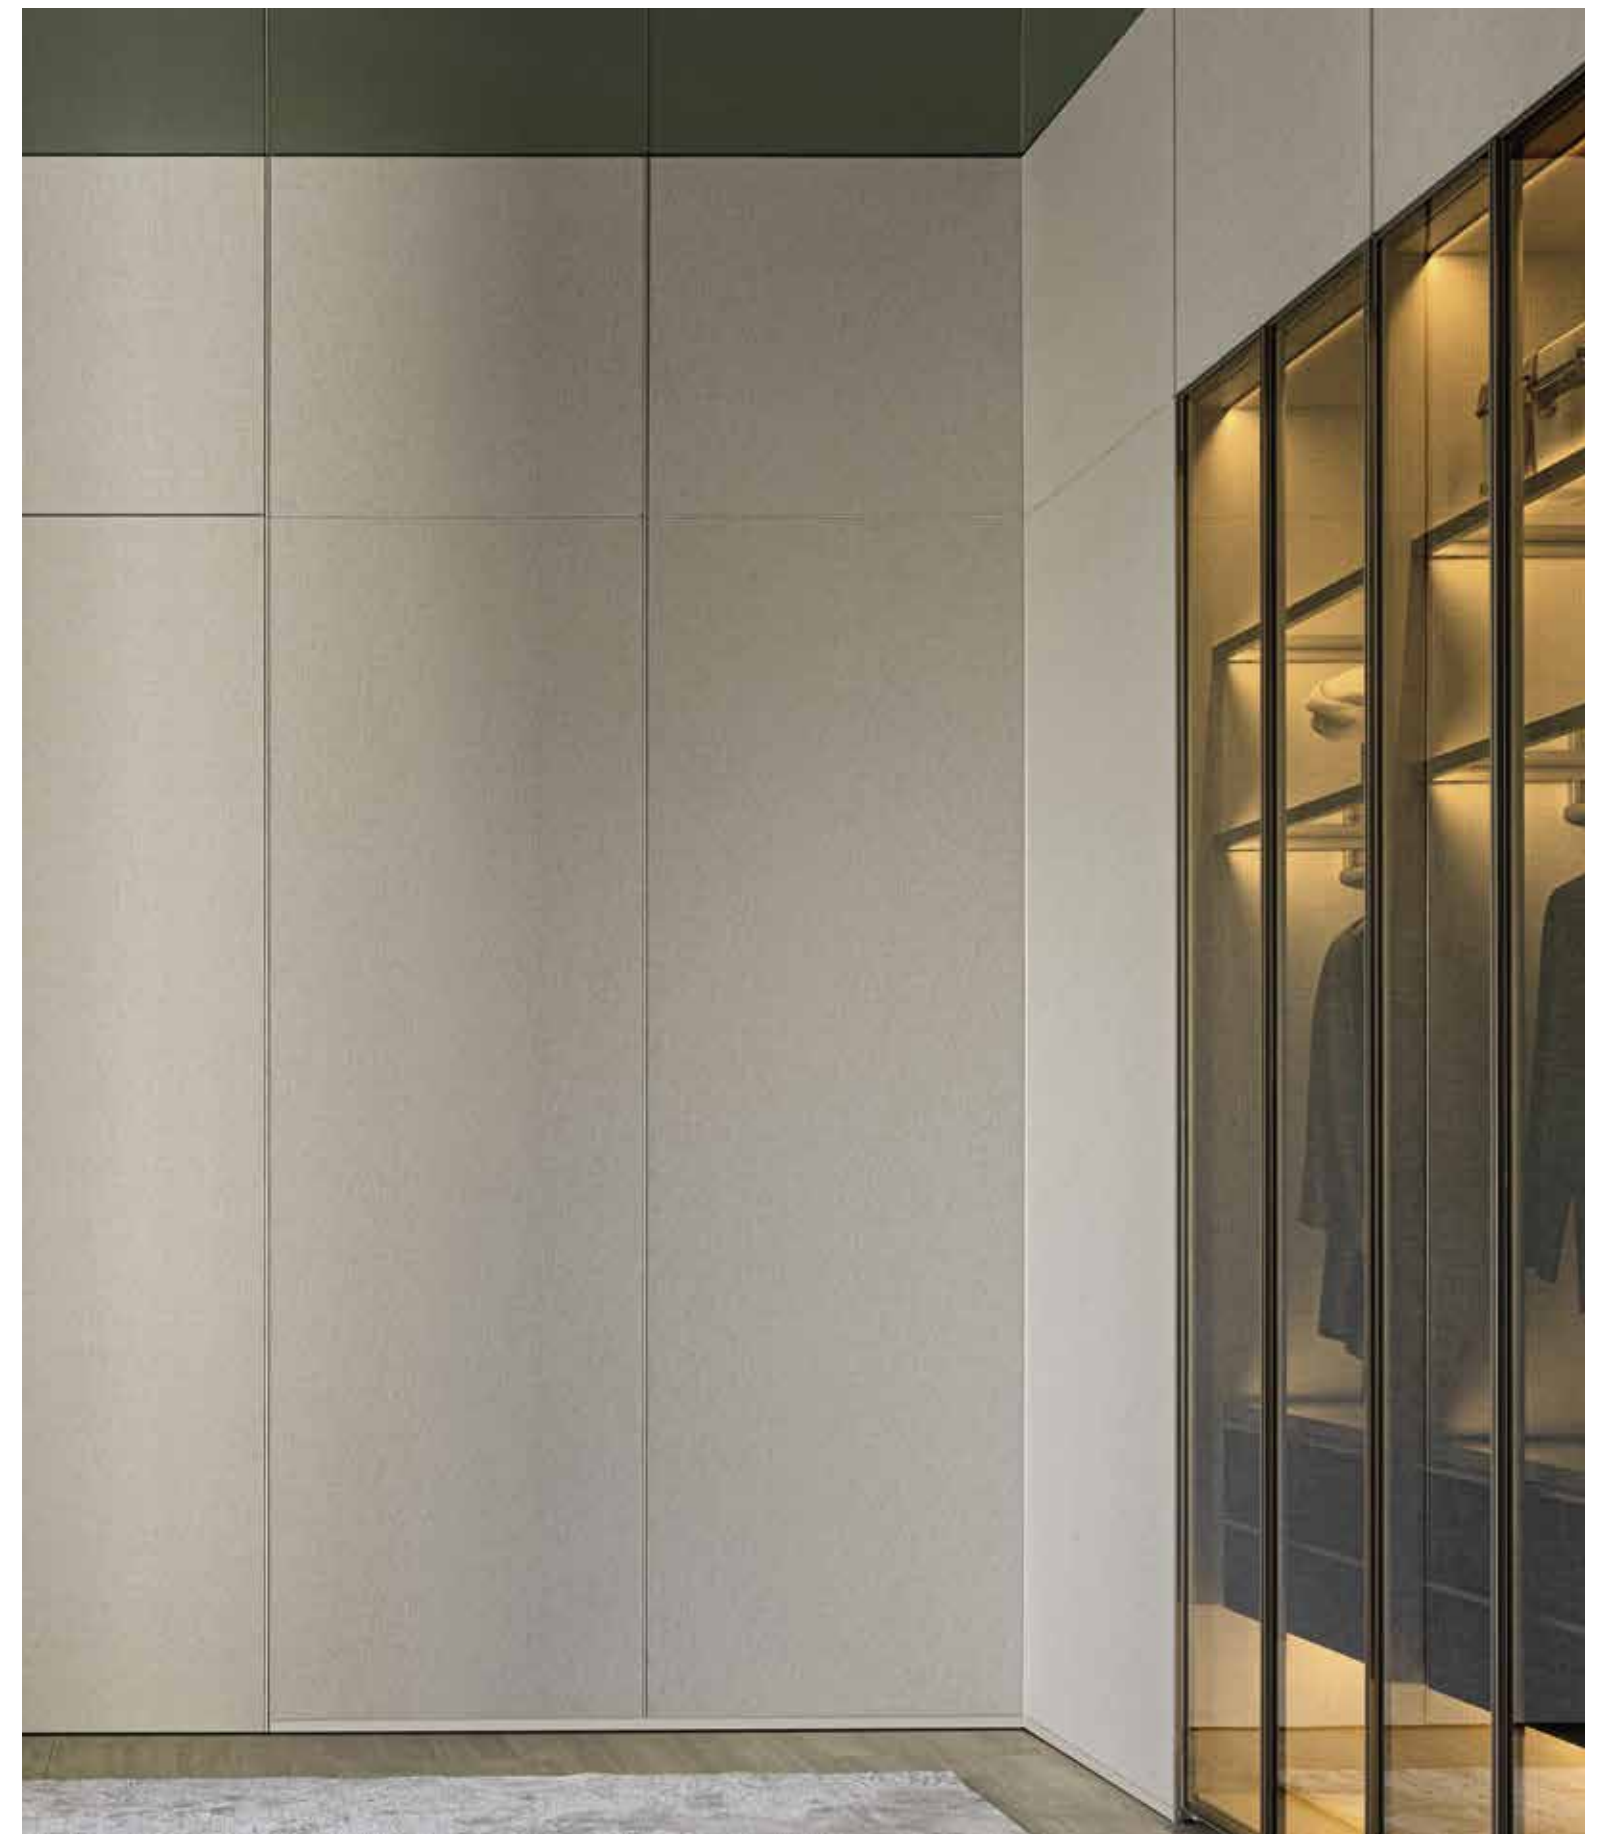

Corner solutions

Soluzioni angolari

The angular solutions offered by the Ariel boiserie provide total flexibility to adapt to the shape of any room, creating a customized fit for the spaces. They follow every positive and negative angle with precision, akin to tailoring a bespoke suit for the environment.

Le soluzioni angolari della boiserie Ariel permettono di seguire con totale flessibilità la forma dell'ambiente e della casa creando un abito su misura per gli spazi e seguendo con precisione ogni angolo in positivo e negativo.