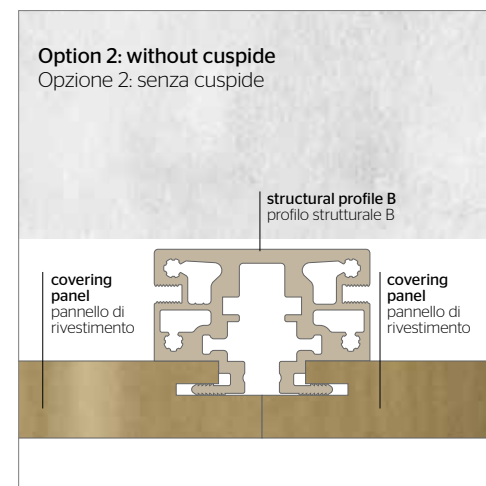

Linear solutions composition

Composizione soluzioni lineari

Corner solutions composition

Composizione soluzioni angolari