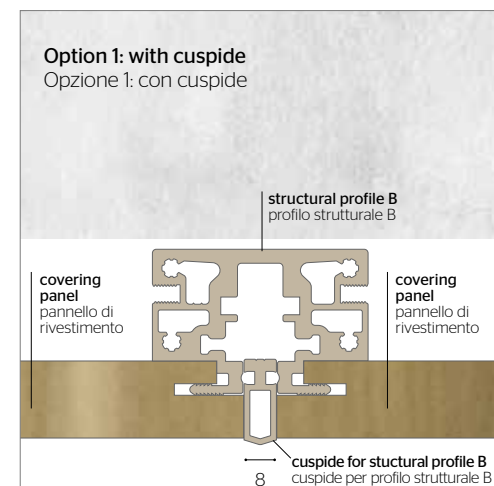

Linear solutions composition

Composizione soluzioni lineari

Corner solutions composition

Composizione soluzioni angolari