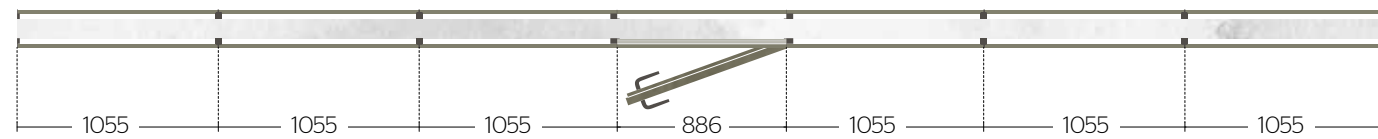

EXAMPLES OF LINEAR SOLUTIONS WITH HINGED DOOR BY PULLING AND UPPER COVERING PANEL
ESEMPI DI SOLUZIONI LINEARI CON PORTA BATTENTE A TIRARE E PANNELLO SOPRAPORTA

ARIAL - STUDIO KLASS

Boiserie linear solution
Moss green Blend fabric covering panels and upper covering panels, pewter horizontal decorative profile and cuspide

Hinged single doors by pulling
Moss green Blend fabric, pewter Supercerchio handle and profiles

Panel above door
Moss green Blend fabric covering panel

Boiserie soluzione lineare
pannelli di rivestimento e pannelli di rivestimento superiore
tessuto Blend Moss green, profili decorativi orizzontali e cuspide peltro

Porta a battente singola a tirare
tessuto Blend Moss green, maniglia Supercerchio e profili peltro

Pannello sopraporta
pannelli di rivestimento tessuto Blend Moss green