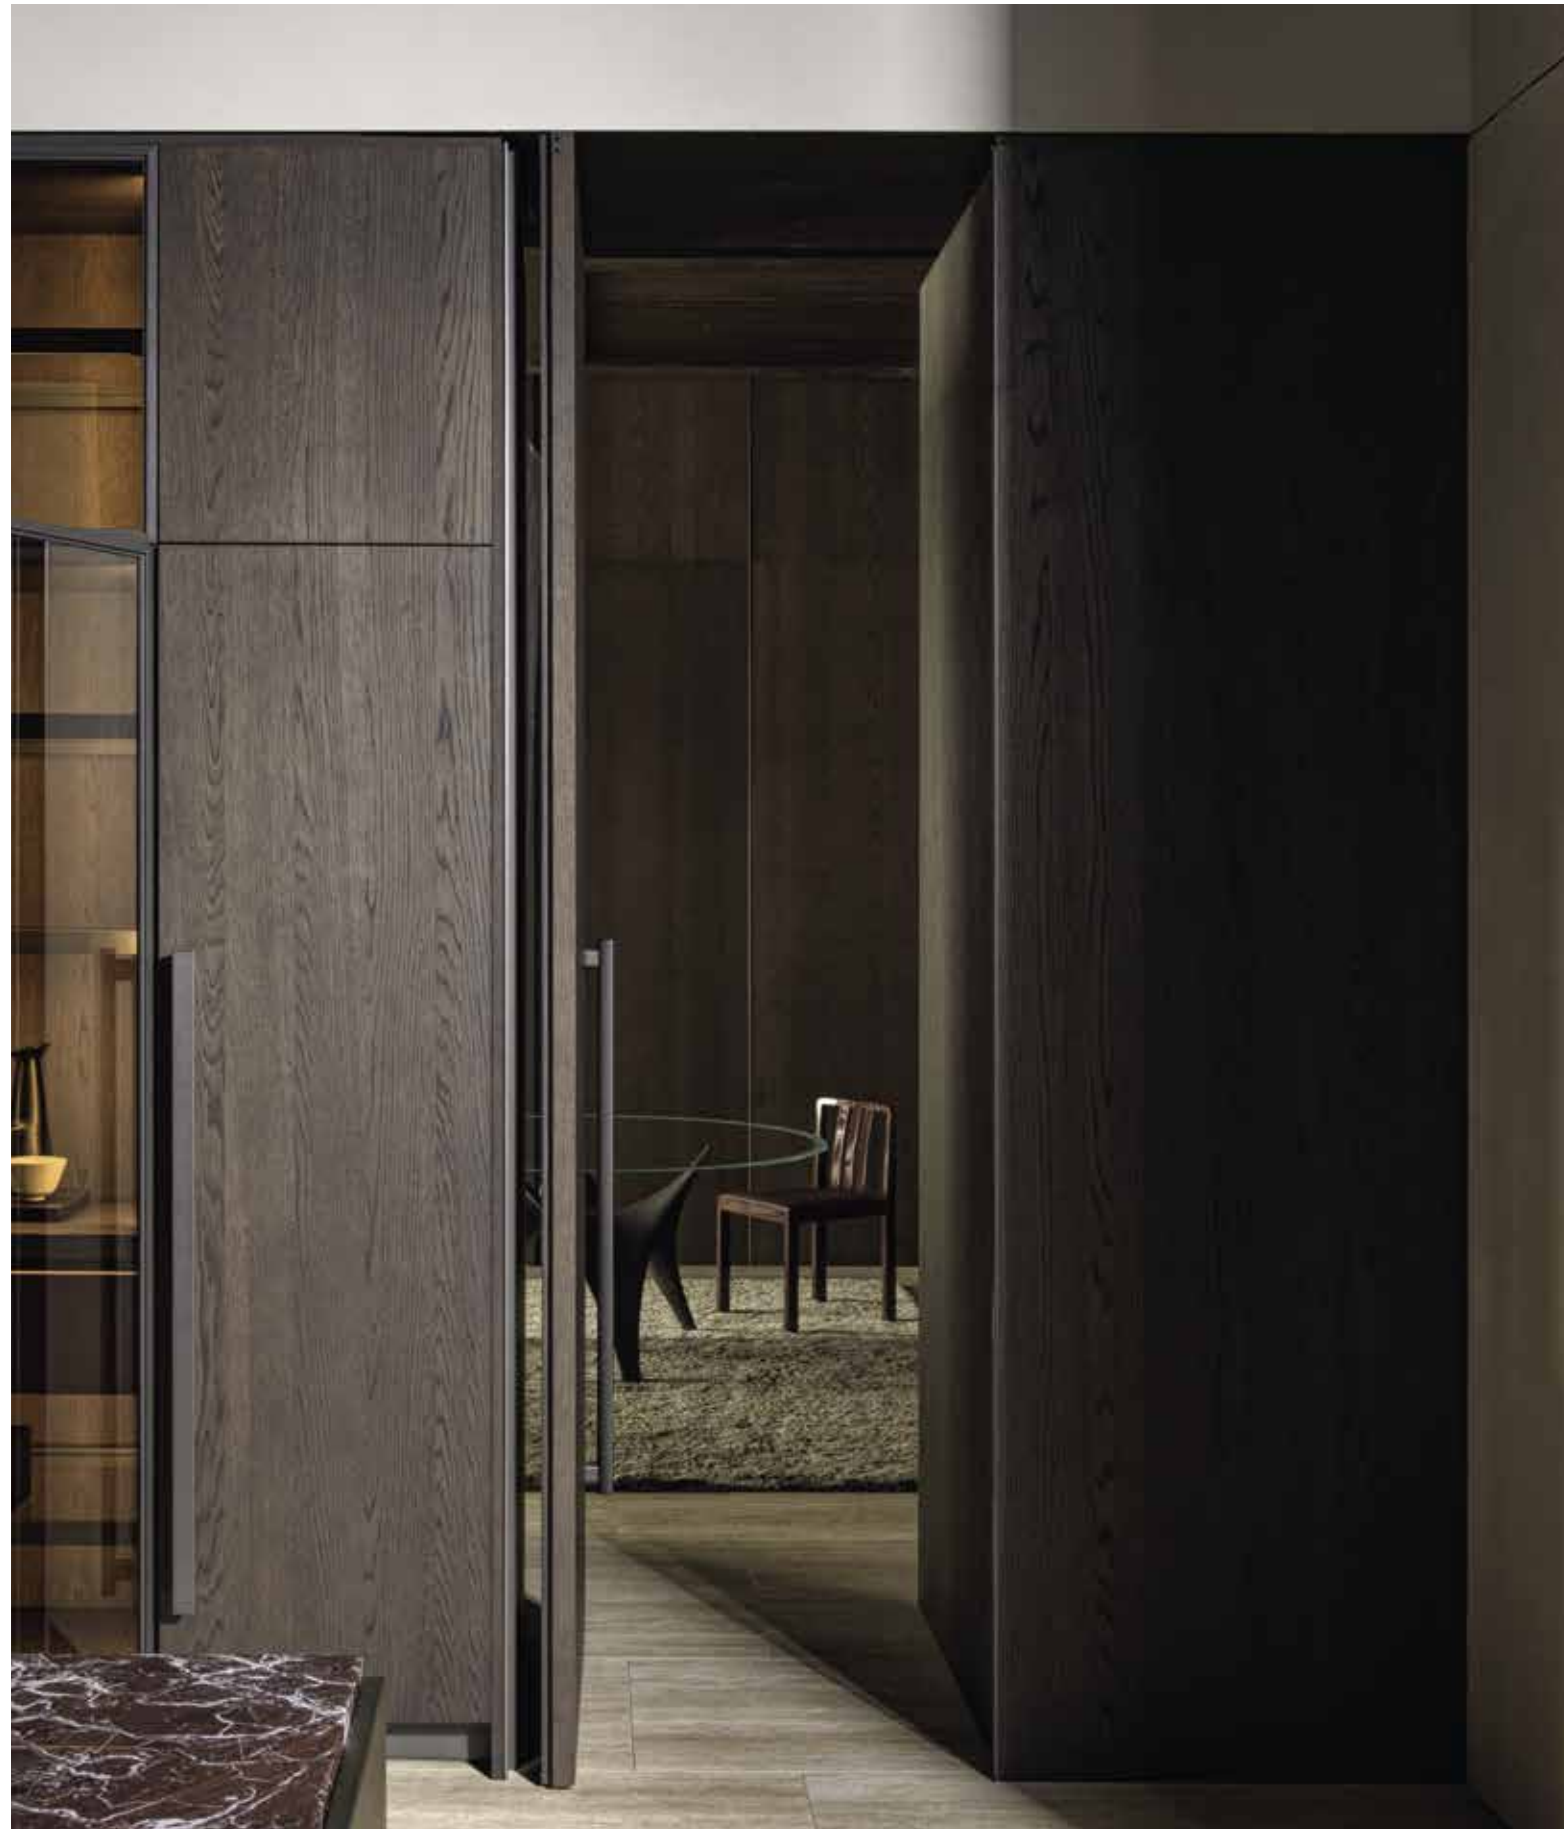

Atelier - Columns
Vincent Van Duysen

Atelier - Colonne
Vincent Van Duysen

ARIAL - STUDIO KLASS

**Pivot single door by pushing
coffee oak**

**Boiserie external corner solution
coffee oak covering panels and upper covering panels,
pewter horizontal decorative profile and cuspid**

Porta Pivot singola a spingere
rovere caffè

Boiserie con angolo esterno
pannelli di rivestimento e pannelli di rivestimento superiore
rovere caffè, profili decorativi orizzontali e cuspid peltro

**Arc - Table
Foster + Partners**

**123 - Chair
Michael Anastassiades**

**Atelier - Columns
Vincent Van Duysen**

**Eone - Carpet
Nicola Gallizia**

**Arc - Tavolo
Foster + Partners**

**123 - Sedia
Michael Anastassiades**

**Atelier - Columns
Vincent Van Duysen**

**Eone - Tappeto
Nicola Gallizia**