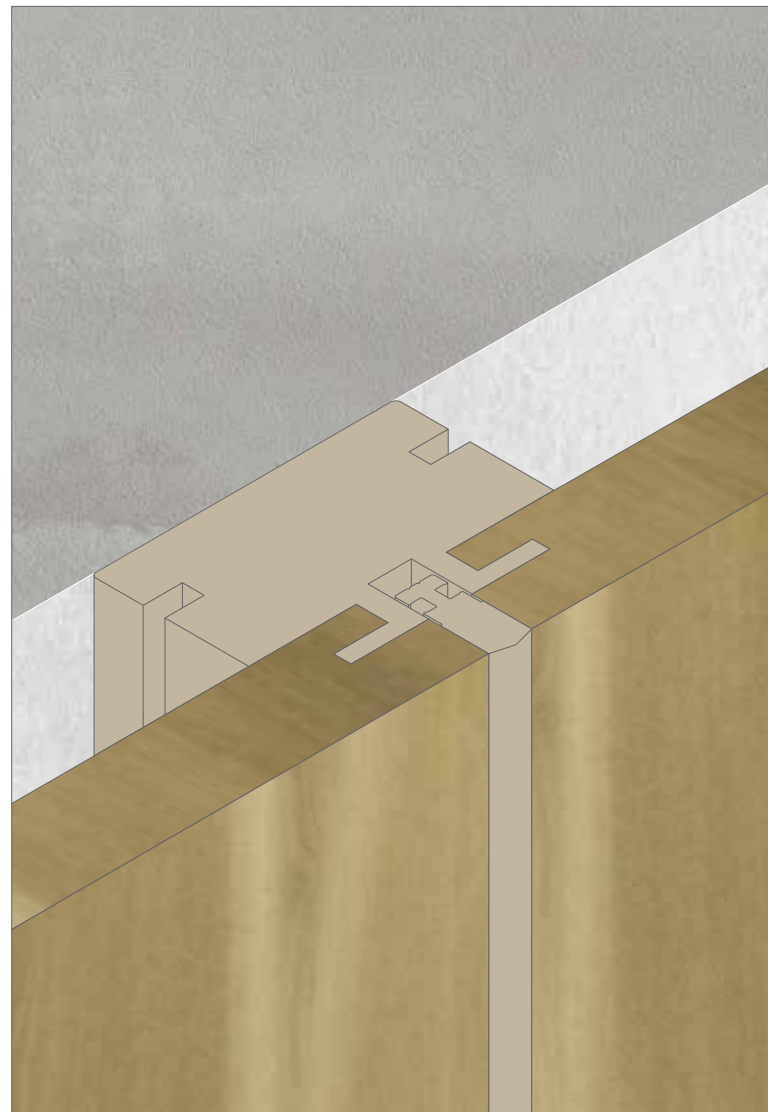

DETAIL OF THE STRUCTURAL PROFILE FOR JUNCTION BETWEEN 2 PANELS
DETTAGLIO DEL PROFILO STRUTTURALE PER GIUNZIONE TRA 2 PANNELLI

The Arial boiserie is consistently enhanced by the irsi or pewter color aluminum cusped at the panel junctions.

La boiserie Arial è arricchita dalla cuspidi in alluminio iris o peltro a giunzione dei pannelli.