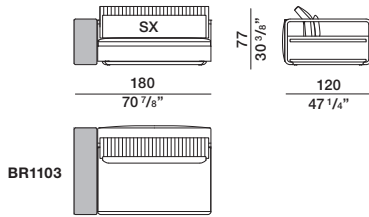

REGISTERED  
DESIGN

2026

**DIMENSIONS**

**central element**

**CE1512**

**central element for storage armrest**

**BR1103**

**CB1812 dx-sx**