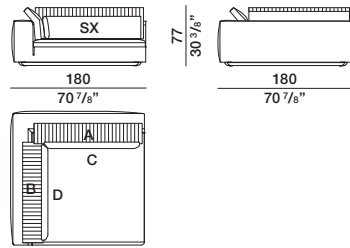

chaise longue

CL1818 dx-sx