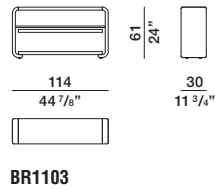

**DATASHEET**

REGISTERED  
DESIGN

2026

**DIMENSIONS**

**daybed for storage armrest**

**back cushion**

**lumbar cushion**

**ornamental  
back cushion**

PCU90/75

**storage armrest**

**pouf**

**trinket tray**

**storage armrest**

**corner small table**