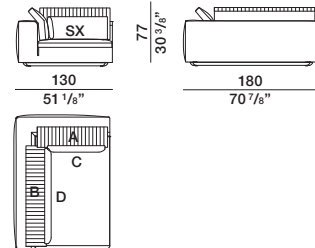

chaise longue

CL1318 dx-sx