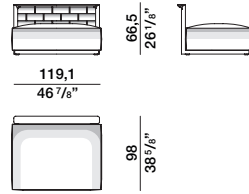

## DIMENSIONS

**suggested cushions**  
n. 4 back cushions 60X60 cm  
n. 3 lumbar cushions 50X50 cm

**lumbar cushion**  
**PCU50**

**DATASHEET**

REGISTERED  
DESIGN

2026

**DIMENSIONS**

**central element**

PCE12