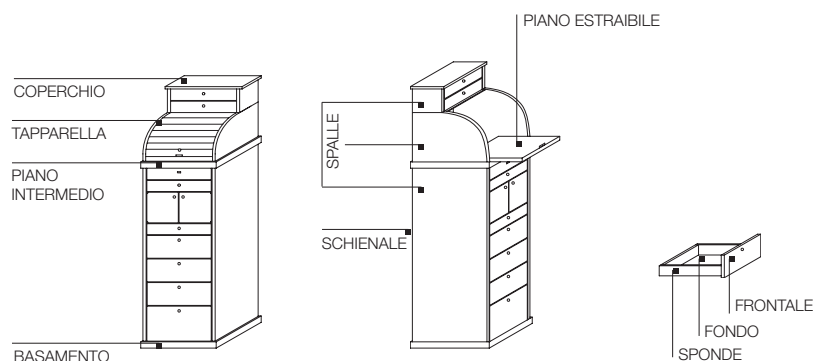

REGISTERED
DESIGN

IX.2023

FINITURE

noce canaletto

INFORMAZIONI TECNICHE

BASAMENTO E PIANO INTERMEDIO

Pannello tamburato rivestito con tranciato di legno Noce canaletto (*Juglans nigra*).

SPALLE ESTERNE

Pannello multistrati rivestito con tranciato di legno Noce canaletto.

COPERCHIO, SCHIENALE, ANTE E FRONTALI CASSETTI

Pannello di particelle di legno rivestito con tranciato di legno Noce canaletto.

SPONDE INTERNO CASSETTO

Pannello multistrati con nobilitazione melaminica.

FONDO INTERNO CASSETTO

Pannello di particelle di legno con nobilitazione melaminica.

PIANO ESTRAIBILE

Pannello di multistrati rivestito con tranciato di legno Noce canaletto e particolari in legno massello.

TAPPARELLA

In legno massello di Noce canaletto.

POMOLO

In legno massello di Noce canaletto.

DIMENSIONI

mobile a cassetti

M/1

SCHEDA TECNICA