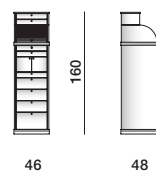

TAPPARELLA

In legno massello di Noce canaletto.

POMOLO

In legno massello di Noce canaletto.

DIMENSIONI

mobile a cassetti

M/1

SCHEDA TECNICA