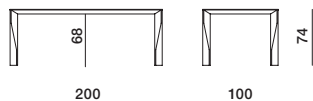

PIANO MARMO

Marmo nelle finiture della Gamma con trattamento antimacchia idrorepellente.

Supporto di rinforzo in lamina di alluminio 2 mm.

DIMENSIONI

tavoli quadrati

DT1V **DT1V** **DT1M** **DT1S**
piano vetro piano grafene piano marmo piano Sahara/calacatta

DT2V **DT2V** **DT2M** **DT2S**
piano vetro piano grafene piano marmo piano Sahara/calacatta

tavoli rettangolari

DT3V **DT3V** **DT3M** **DT3S**
piano vetro piano grafene piano marmo piano Sahara/calacatta