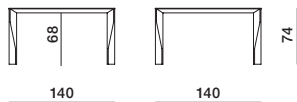

PIANO MARMO

Marmo nelle finiture della Gamma con trattamento antimacchia idrorepellente.

Supporto di rinforzo in lamina di alluminio 2 mm.

DIMENSIONI

tavoli quadrati

DT1V **DT1V** **DT1M** **DT1S**
piano vetro piano grafene piano marmo piano Sahara/calacatta

DT2V **DT2V** **DT2M** **DT2S**
piano vetro piano grafene piano marmo piano Sahara/calacatta

tavoli rettangolari

DT3V **DT3V** **DT3M** **DT3S**
piano vetro piano grafene piano marmo piano Sahara/calacatta