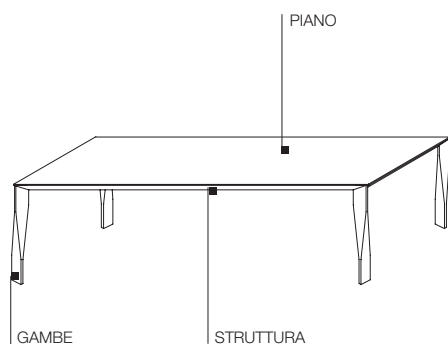

INFORMAZIONI TECNICHE

STRUTTURA

Estruso d'alluminio anodizzato oppure verniciato nei colori della gamma.

PIANO VETRO

Piano vetro extralight trasparente o stopsol chiaro spessore 8 mm, verniciato nei colori della gamma.

GAMBE

Elemento composto da una parte esterna piegata realizzata con una lamina d'alluminio sp. 1 mm anodizzato oppure verniciato nei colori della gamma. Interno composto da inserti d'alluminio e poliuretano espanso. Piedino in materiale plastico antiscivolo.

PIANO MARMO

Marmo nelle finiture della Gamma con trattamento antimacchia idrorepellente.

Supporto di rinforzo in lamina di alluminio 2 mm.

DIMENSIONI

tavoli quadrati

DT1V **DT1V** **DT1M** **DT1S**
piano vetro piano grafene piano marmo piano Sahara/calacatta