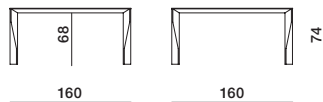

PIANO MARMO

Marmo nelle finiture della Gamma con trattamento antimacchia idrorepellente.

Supporto di rinforzo in lamina di alluminio 2 mm.

DIMENSIONI

tavoli quadrati

DT1V **DT1V** **DT1M** **DT1S**
piano vetro piano grafene piano marmo piano Sahara/calacatta

DT2V **DT2V** **DT2M** **DT2S**
piano vetro piano grafene piano marmo piano Sahara/calacatta

tavoli rettangolari

DT3V **DT3V** **DT3M** **DT3S**
piano vetro piano grafene piano marmo piano Sahara/calacatta