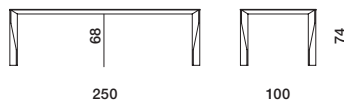

PIANO MARMO

Marmo nelle finiture della Gamma con trattamento antimacchia idrorepellente.

Supporto di rinforzo in lamina di alluminio 2 mm.

DIMENSIONI

tavoli quadrati

DT1V **DT1V** **DT1M** **DT1S**
piano vetro piano grafene piano marmo piano Sahara/calacatta

DT2V **DT2V** **DT2M** **DT2S**
piano vetro piano grafene piano marmo piano Sahara/calacatta

tavoli rettangolari

DT3V **DT3V** **DT3M** **DT3S**
piano vetro piano grafene piano marmo piano Sahara/calacatta

DT4V **DT4V** **DT4M** **DT4S**
piano vetro piano grafene piano marmo piano Sahara/calacatta

tavolo rettangolare

DT5V **DT5V** **DT5M** **DT5S**
piano vetro piano grafene piano marmo piano Sahara/calacatta