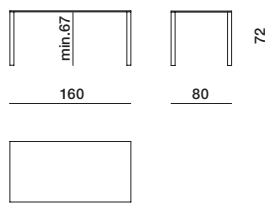

FINITURE

FINITURE STRUTTURA E PIANO

bianco calce - platino - antracite - nero - rubino - dolomite - argilla
grigio argento (colore speciale) - rosso LessLess (colore speciale)

A richiesta è possibile realizzare il tavolo negli altri colori opachi della gamma Molteni con un sovrapprezzo.

INFORMAZIONI TECNICHE

GAMBE

Angolare in estruso d'alluminio verniciato nei colori della gamma Molteni.

PIANO TAVOLO

Lamiera d'alluminio sciolata rinforzata con spicchi in lamiera piegata e nervata, assiemati tra loro con incollaggio epossidico verniciato nei colori della gamma Molteni.

PIEDI

Nylon.

DIMENSIONI

tavoli

TLA/1

TLA/2

TLA/3

tavoli

TLA/10

TLA/4

TLA/5

tavoli

TLA/6

TLA/7

TLA/8