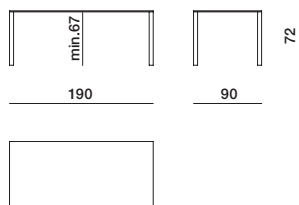

DIMENSIONI

tavoli

TLA/1