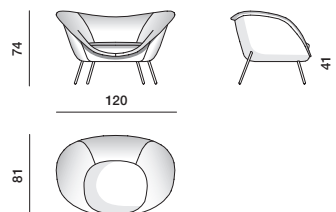

SCHEDA TECNICA

REGISTERED
DESIGN

IX.2023