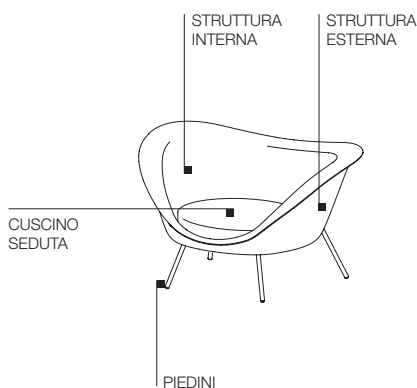

FINITURE

AVVERTENZE

È possibile disporre di poltrone con due versioni di rivestimento:

A - Tutto, esterno ed interno, rivestito nella stessa categoria e nello stesso colore.

B - Esterno rivestito in pelle, interno in tessuto.

Poltrona sfoderabile da personale esperto.

FINITURA PIEDI

cromo nero

INFORMAZIONI TECNICHE

STRUTTURA ESTERNA

Poliuretano compatto schiumato a freddo in stampo.

STRUTTURA INTERNA

Telaio metallico elettrosaldato; poliuretano flessibile schiumato a freddo in stampo.

CUSCINO SEDUTA

Inserto in poliuretano sagomato e fibra poliestere. Fodera in vellutino accoppiato con resinato.

PIEDINI

Acciaio cromato con puntali d'appoggio in materiale plastico antiscivolo.

RIVESTIMENTO ESTERNO

(Vedi etichetta allegata, specifica del rivestimento).

N.B: i rivestimenti sono difficilmente sfoderabili.

DIMENSIONI

poltrona

D.154.2