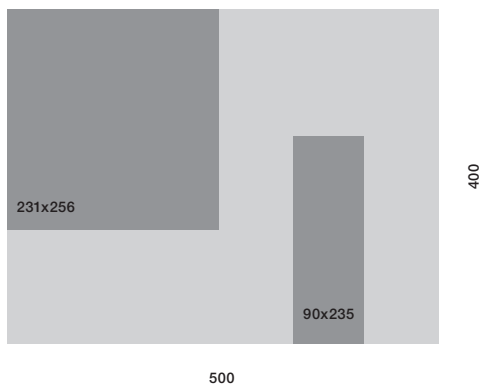

## AVVERTENZE

La misura complessiva del tappeto potrebbe variare di circa 3 cm  
per via delle modalità di lavorazione, anche per i tappeti su misura.

## DIMENSIONI

TAE001

TAE011

TAE002

TAE012

TAE003

TAE013