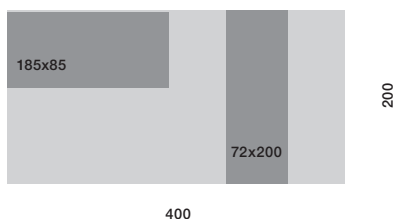

INFORMAZIONI TECNICHE

Spessore: cm. 3
Peso: 5,5 Kg/mq
Struttura: taffato a mano
100% Bamboo

MANUTENZIONE
Aspirapolvere,
con almeno 1200W di potenza

LAVAGGIO
Consigliato lavaggio professionale

ABBINAMENTO COLORI

Il tappeto è sempre bicolore.
All'atto dell'ordine il Cliente deve SEMPRE indicare
il colore di fondo ed il colore dei rettangoli, tra quelli disponibili.
SAND
BARK
IVORY
EBONY

SU MISURA

È possibile realizzare tappeti su misura previa verifica della
fattibilità da parte dell'Ufficio Vendite Molteni&C che si riserverà di
riproporzionare il disegno.

AVVERTENZE

La misura complessiva del tappeto potrebbe variare di circa 3 cm
per via delle modalità di lavorazione, anche per i tappeti su misura.

DIMENSIONI

TAE001