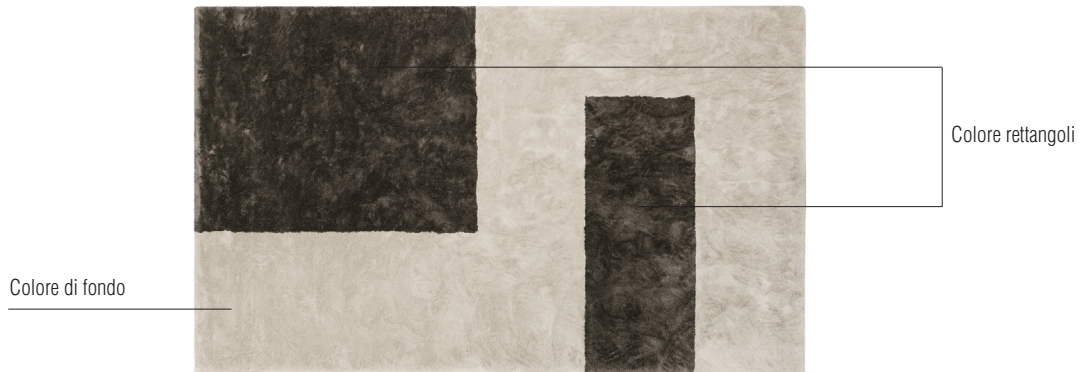

Molteni & C

EONE — NICOLA GALLIZIA 2024

1—
2

**SCHEDA
TECNICA**

REGISTERED
DESIGN

IV.2024

Note

- Tutti i prodotti della Carpet Collection sono protetti da copyright
- Alcune irregolarità presenti non rappresentano un difetto ma elemento che sottolinea il carattere distintivo del lavoro artigianale
- Una leggera variazione di colori può avvenire in base ai lotti di tintura