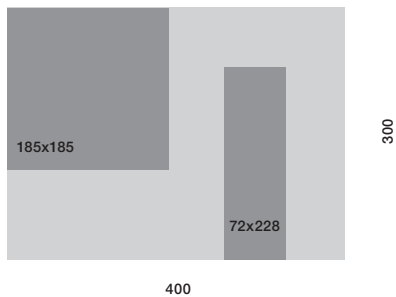

## AVVERTENZE

La misura complessiva del tappeto potrebbe variare di circa 3 cm  
per via delle modalità di lavorazione, anche per i tappeti su misura.

## DIMENSIONI

TAE001

TAE011

TAE002

TAE012

TAE003

TAE013