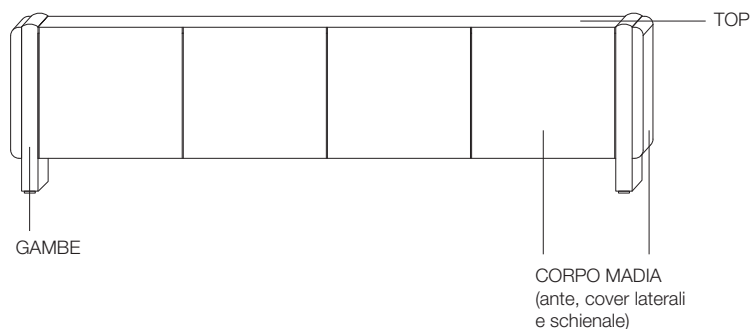

FINITURE

FINITURE ESSENZA

rovere ambra
rovere caffè
rovere sunrise

MARMI (Cat. M1)

emperador dark
nero marquina
rain forest green

FINITURE LACCATO LUCIDO

nei colori della gamma Molteni

MARMI (Cat. M5)

breccia capraia
maldives white
rosso lepanto
travertino rapolano

QUARZITE

avocadus green

MARMI (Cat. M9)

bronzite

INFORMAZIONI TECNICHE

STRUTTURA (VERSIONE ESSENZA)

Pannelli di particelle di legno e pannelli in multistrato di legno rivestiti con tranciato di legno Rovere (Quercus).
Profilatura superiore vano a giorno in massello di Rovere (Quercus).

STRUTTURA (VERSIONE LACCATO LUCIDO)

Pannelli di particelle di legno e pannelli in multistrato di legno verniciati nei colori della gamma Molteni.

TOP E SCHIENALE VANO A GIORNO (VERSIONE MARMO)

Marmo sp 20 mm nelle tipologie della gamma Molteni previste per il modello.

TOP E SCHIENALE VANO A GIORNO (VERSIONE LACCATO LUCIDO)

Pannelli di fibre di legno verniciati nei colori della gamma Molteni.

TOP E SCHIENALE VANO A GIORNO (VERSIONE ESSENZA)

Pannelli di fibre di legno rivestiti con tranciato di legno Rovere (Quercus).

GAMBE

Pannelli di fibre di legno verniciati nei colori della gamma Molteni.

PIEDI REGOLABILI

Materiale plastico antiscivolo.