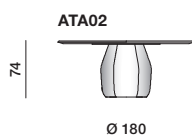

DIMENSIONI

tavolo rotondo