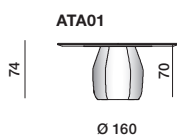

DIMENSIONI

tavolo rotondo