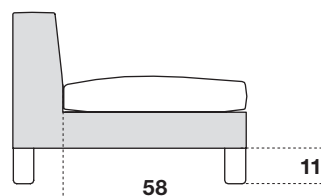

FINITURE

FINITURA PIEDI
verniciato peltro lucido
verniciato zinco lucido

INFORMAZIONI TECNICHE

INTERNO STRUTTURA

Telaio composto da legno massello di abete (*Picea abies*) e Polimex, con seduta dotata di cinghie elastiche.

IMBOTTITURA STRUTTURA

Poliuretano espanso ad alta portanza a densità variabile. Tamponamento schienale in falda di fibra poliestere. Fodera in vellutino accoppiato.

BASAMENTO

Acciaio tagliato al laser, termosaldato e verniciato peltro lucido o zinco lucido. Puntali d'appoggio in materiale plastico antiscivolo.

RIVESTIMENTO ESTERNO SFODERABILE

(Vedi scheda allegata, specifica del rivestimento).

Profondità di seduta solo struttura 58 cm
Altezza da pavimento a sotto divano 11 cm