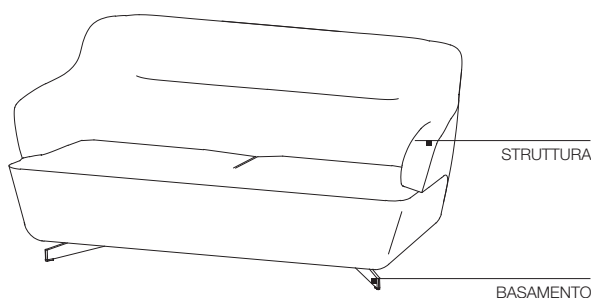

FINITURE

FINITURA PIEDI
verniciato peltro lucido
verniciato zinco lucido

INFORMAZIONI TECNICHE

INTERNO STRUTTURA

Telaio composto da legno massello di abete (*Picea abies*) e Polimex, con seduta dotata di cinghie elastiche.

IMBOTTITURA STRUTTURA

Poliuretano espanso ad alta portanza a densità variabile. Tamponamento schienale in falda di fibra poliestere. Fodera in vellutino accoppiato.

BASAMENTO

Acciaio tagliato al laser, termosaldato e verniciato peltro lucido o zinco lucido. Puntali d'appoggio in materiale plastico antiscivolo.

RIVESTIMENTO ESTERNO SFODERABILE

(Vedi scheda allegata, specifica del rivestimento).

Profondità di seduta solo struttura 58 cm
Altezza da pavimento a sotto divano 11 cm