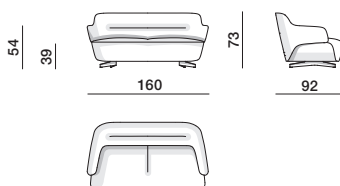

DIMENSIONI

divani

SDI160