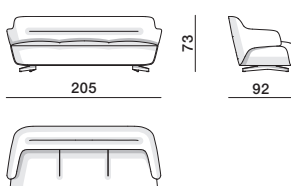

SDI204

SCHEDA TECNICA

REGISTERED
DESIGN

IX.2021

codice prodotto	peso lordo kg.	volume mc.	colli	codice prodotto	peso lordo kg.	volume mc.	colli
SDI160	53	1,4	1	SDI204	66	1,6	1