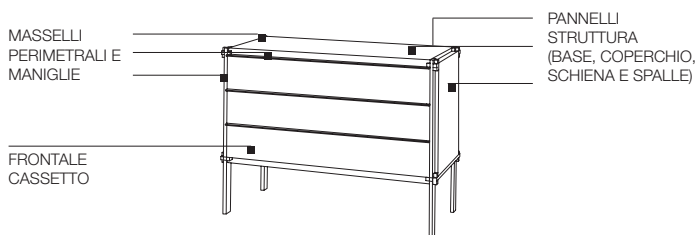

MHC.1
CASSETTONE—
WERNER
BLASER
1955 / 2016

Molteni & C

2—
2

FINITURE

emien tinto miele
frassino tinto nero

AVVERTENZE

Cassetti su guide di legno.

INFORMAZIONI TECNICHE

PANNELLI STRUTTURA E FRONTALE

Pannello di fibra a media densità rivestito con legno tranciato di Emien (*Alstonia boonei*) o Frassino (*Fraxinus*) con masselli perimetrali applicati.

MASSELLI PERIMETRALI E MANIGLIE

In legno massello di Kotò (*Pterygota macrocarpa*) o Frassino.

INTERNO CASSETTO-SPONDE

In legno massello di Kotò o Frassino.

INTERNO CASSETTO-FONDO

Pannello di fibra a media densità rivestito con legno tranciato di Emien o Frassino.

DIMENSIONI

cassettone

MHC.1

SCHEDA
TECNICA

REGISTERED
DESIGN

IX.2023

moltenigroup.com

Dimensioni espresse in centimetri. L'azienda si riserva il diritto di apportare modifiche ai modelli senza preavviso. Le informazioni qui riportate sono basate sugli ultimi dati pubblicati a listino.