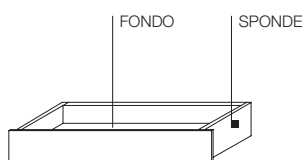

PANNELLI STRUTTURA E FRONTALE

Pannello di fibra a media densità rivestito con legno tranciato di Emien (*Alstonia boonei*) o Frassino (*Fraxinus*) con masselli perimetrali applicati.

MASSELLI PERIMETRALI E MANIGLIE

In legno massello di Kotò (*Pterygota macrocarpa*) o Frassino.

INTERNO CASSETTO-SPONDE

In legno massello di Kotò o Frassino.

INTERNO CASSETTO-FONDO

Pannello di fibra a media densità rivestito con legno tranciato di Emien o Frassino.

DIMENSIONI

cassettone

MHC.1

SCHEDA
TECNICA

REGISTERED
DESIGN

IX.2023

moltenigroup.com

Dimensioni espresse in centimetri. L'azienda si riserva il diritto di apportare modifiche ai modelli senza preavviso. Le informazioni qui riportate sono basate sugli ultimi dati pubblicati a listino.