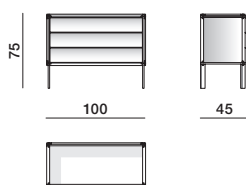

In legno massello di Kotò (*Pterygota macrocarpa*) o Frassino.

INTERNO CASSETTO-SPONDE

In legno massello di Kotò o Frassino.

INTERNO CASSETTO-FONDO

Pannello di fibra a media densità rivestito con legno tranciato di Emien o Frassino.

DIMENSIONI

cassettone

MHC.1

SCHEDA
TECNICA

REGISTERED
DESIGN

IX.2023

moltenigroup.com

Dimensioni espresse in centimetri. L'azienda si riserva il diritto di apportare modifiche ai modelli senza preavviso. Le informazioni qui riportate sono basate sugli ultimi dati pubblicati a listino.