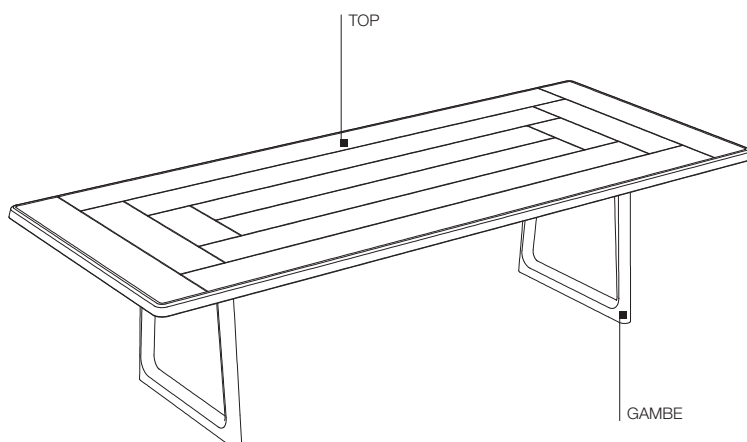

## **INFORMAZIONI TECNICHE**

TOP E GAMBE

massello di teak in finitura naturale, puntali d'appoggio regolabili in materiale plastico

COVER IDROREPELENTE

poliestere 100%

**Molteni&C** | OUTDOOR

**2**—

3

## DIMENSIONI