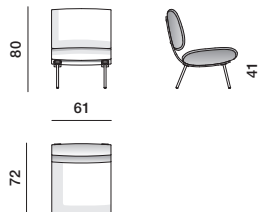

RIVESTIMENTO ESTERNO

(Vedi etichetta allegata, specifica del rivestimento).

N.B: i rivestimenti sono difficilmente sfoderabili.

PRODOTTO DISPONIBILE
IN VERSIONE CONFORME
A TB117 O BS5852

DIMENSIONI

poltrona

D.154.5A

D.154.5B

SCHEDA
TECNICA

REGISTERED
DESIGN

IX.2021

moltenigroup.com

Dimensioni espresse in centimetri. L'azienda si riserva il diritto di apportare modifiche ai modelli senza preavviso. Le informazioni qui riportate sono basate sugli ultimi dati pubblicati a listino.