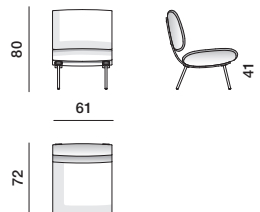

RIVESTIMENTO ESTERNO

(Vedi etichetta allegata, specifica del rivestimento).

N.B: i rivestimenti sono difficilmente sfoderabili.

PRODOTTO DISPONIBILE
IN VERSIONE CONFORME
A TB117 O BS5852

DIMENSIONI

poltrona

D.154.5A

D.154.5B

SCHEDA
TECNICA

REGISTERED
DESIGN

IX.2021

moltenigroup.com

Dimensioni espresse in centimetri. L'azienda si riserva il diritto di apportare modifiche ai modelli senza preavviso. Le informazioni qui riportate sono basate sugli ultimi dati pubblicati a listino.