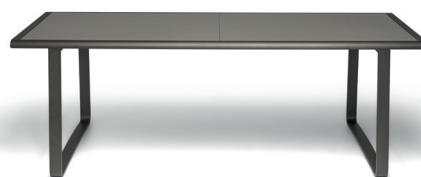

## TIMEOUT COLLECTION GOLDEN GATE — VINCENT VAN DUYSSEN 2022

1—  
3

Il tavolo da pranzo della Collezione Timeout interpreta l'archetipo dei tavoli da esterno con il piano a doghe per far defluire l'acqua. Da 6 o 8 posti, si distingue per le proporzioni attentamente calibrate e per la scelta dei materiali che gli consentono di accordarsi con entrambe le nuove collezioni per outdoor di Molteni&C. La struttura riprende il motivo della fascia in alluminio color brunito, con il profilo arrotondato e senza angoli. Come in tutta la Collezione Timeout, le basi d'appoggio sono a slitta, create dal movimento continuo della stessa fascia metallica e qui posizionate a filo del piano quale naturale prosecuzione dello stesso. Il top è disponibile in due versioni: in doghe in massello di teak oppure in lastre di pietra lavica nei tre colori antracite, verde oliva e giallo deserto, con una superficie leggermente scabra che ne evoca la natura litica.