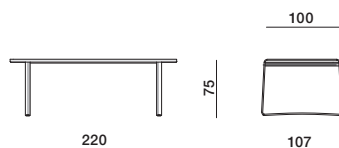

tavolo

GTA22

top in teak

cover idrorepellente XGTA22

6 posti