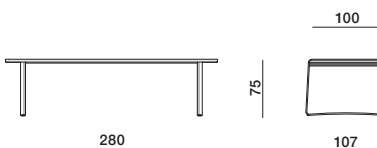

## DIMENSIONI

#### tavolo

GTA22

top in teak

cover idrorepellente XGTA22

6 posti

#### tavolo

GTA28

top in teak

cover idrorepellente XGTA28

8 posti