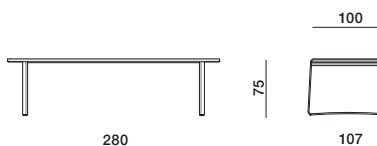

tavolo

GTA28

top in pietra lavica

cover idrorepellente XGTA28

8 posti