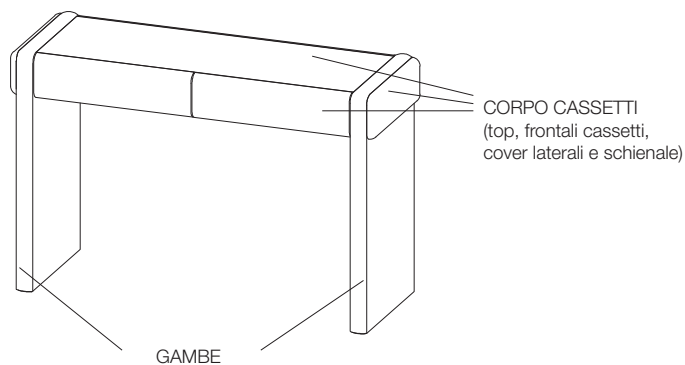

INFORMAZIONI TECNICHE

STRUTTURA

Lamiera in acciaio verniciato.

INTERNO CASSETTO

Pannelli di particelle di legno verniciati nei colori della gamba.

TOP, FIANCHI SCHIENALE E FRONTALI CASSETTO

Marmo sp 30 mm nelle tipologie della gamma Molteni previste per il modello.
Pannelli di fibre di legno verniciati nei colori della gamma Molteni.

GAMBE

Pannelli di fibre di legno verniciati nei colori della gamma Molteni.

PIEDI REGOLABILI

Materiale plastico antiscivolo.

DIMENSIONI

Avvertenze

- L'interno cassetti è realizzato in laccato opaco nel colore della gamba.
- Nella versione laccato lucido colori corpo cassetti e gambe devono essere dello stesso colore.