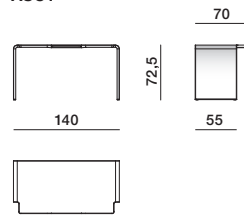

**SCHEDA
TECNICA**

REGISTERED
DESIGN

2025

moltenigroup.com

Dimensioni espresse in centimetri. L'azienda si riserva il diritto di apportare modifiche ai modelli senza preavviso. Le informazioni qui riportate sono basate sugli ultimi dati pubblicati a listino.

Molteni & C

2—
2

SCHEDA
TECNICA

REGISTERED
DESIGN

2025

moltenigroup.com

Dimensioni espresse in centimetri. L'azienda si riserva il diritto di apportare modifiche ai modelli senza preavviso. Le informazioni qui riportate sono basate sugli ultimi dati pubblicati a listino.