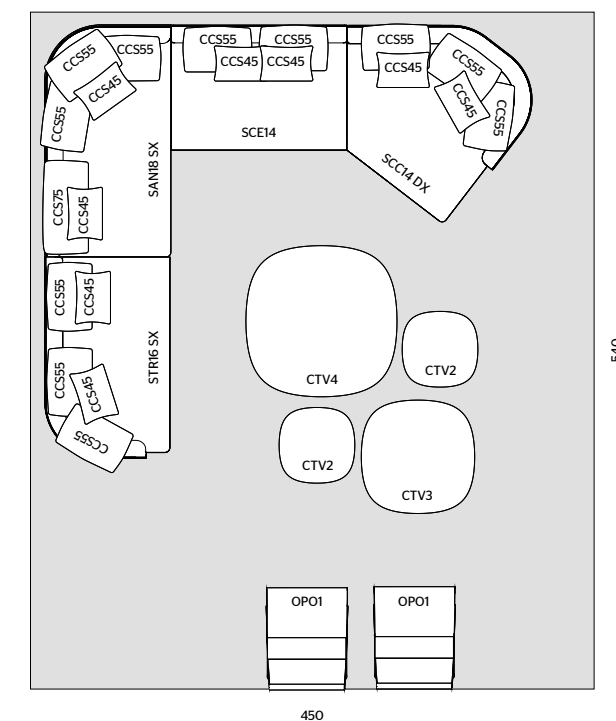

STRIPE

TAPPETO

540 X 450 / TAPPETO SU MISURA
COLORE CREAM GREY