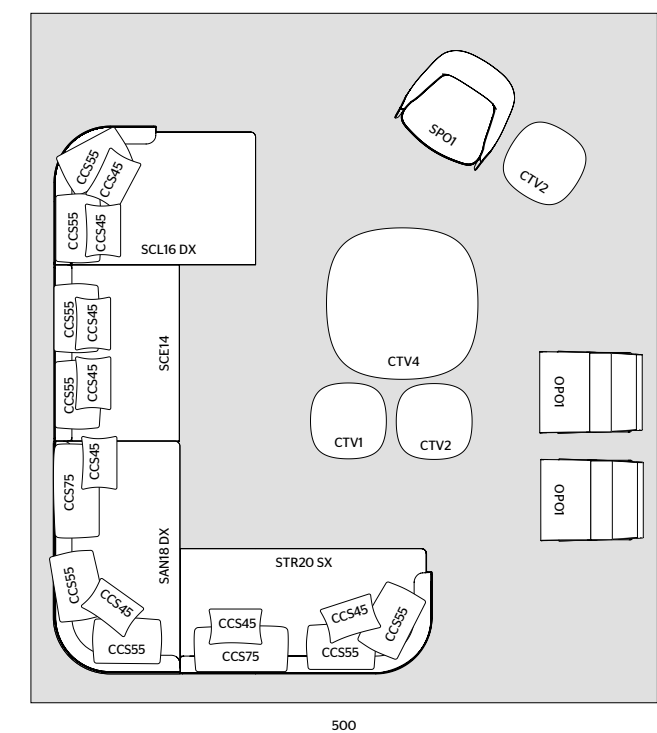

EDGE

TAPPETO

550 X 500 / TAPPETO SU MISURA
COLORE GREEN GRADIENT BORDER