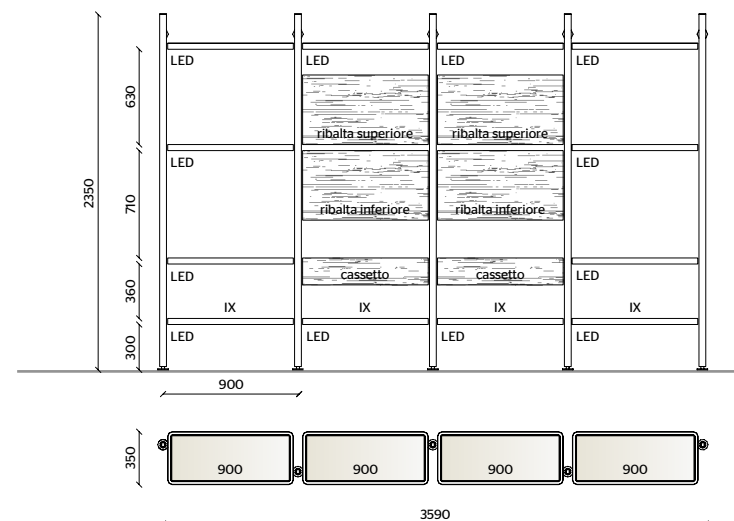

IX_LACCATO OPACO IRIS