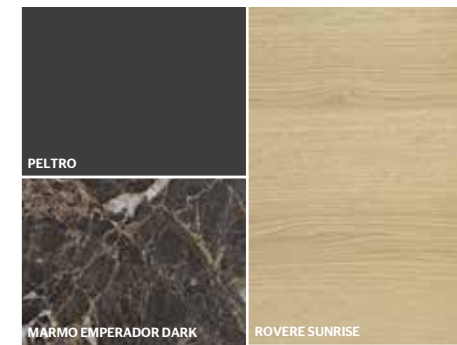

42 | 43

10

- STRUTTURA BOX, INSERTO TOP**
EUCALIPTO
- CORNICE TOP**
IRIS METALLO
- MODULI CASSETTI, TAPE**
VERNICIATO IRIS
- ILLUMINAZIONE LED,**
KIT RADIOCOMANDO

Living Box

11

- STRUTTURA BOX**
ROVERE SUNRISE
- INSERTO TOP**
MARMO EMPERADOR DARK
- CORNICE TOP**
PELTRO METALLO
- MODULI CASSETTI**
ROVERE SUNRISE
- ILLUMINAZIONE LED,**
KIT RADIOCOMANDO