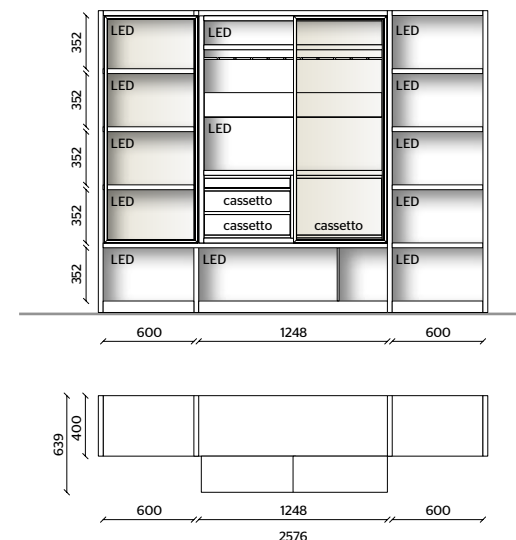

STRUTTURA
LACCATO LUCIDO PETROLIO

SCHIENALI
ROVERE GRAFITE

SPALLA CENTRALE DIVISORIA
PELTRO METALLO

ILLUMINAZIONE LED,
KIT RADIOCOMANDO

MODULO BAR HARRY'S

STRUTTURA
LACCATO OPACO PETROLIO

SCHIENALE
CERAMICA CALACATTA VENA VECCHIA

ANTE
VETRO STOPSOL TRASPARENTE
CON PROFILO PELTRO

PORTA CALICI,
PIANO CON RIBALTA
LACCATO OPACO PELTRO

TOP PIANO CASSETTIERA
ECO SKIN GRIGIO

CASSETTI, VASSOIO
ROVERE GRAFITE

STRUTTURA, SCHIENALI
LACCATO OPACO STARDUST

ANTE
VETRO STOPSOL TRASPARENTE
CON TELAIO PELTRO

SPALLE CENTRALI DIVISORIE
PELTRO METALLO

ILLUMINAZIONE LED,
KIT RADIOCOMANDO