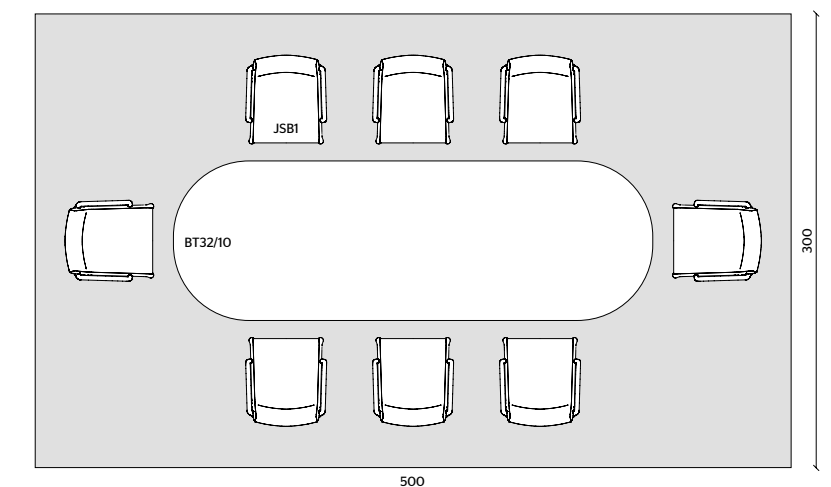

BLEVIO	TAVOLO
	BT32/10 L 320 P 105 H 74 MONOMATERICO ECLIPSE
JANET	SEDIE CON BRACCIOLI
	N.8 JSB1 L 53,5 P 60 H 81 PELLE SIRIA S1254 STRUTTURA EUCALIPTO
PALETTE	TAPPETO
MISURE IN CM	TAPA03 500 X 300 COLORE TAUPE