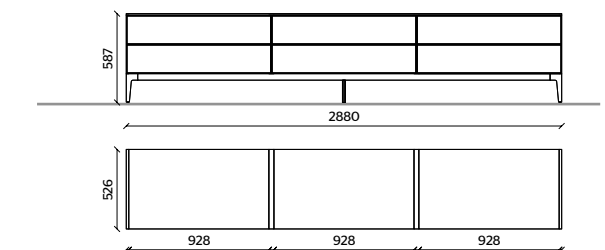

BASAMENTO
IRIS METALLO

**ILLUMINAZIONE LED,
KIT RADIOCOMANDO**

15

STRUTTURA, CASSETTI
ROVERE GRAFITE

TOP
MARMO BIANCO CARRARA

BASAMENTO
PELTRO METALLO

HECTOR BOOKCASE

Vincent Van Duysen