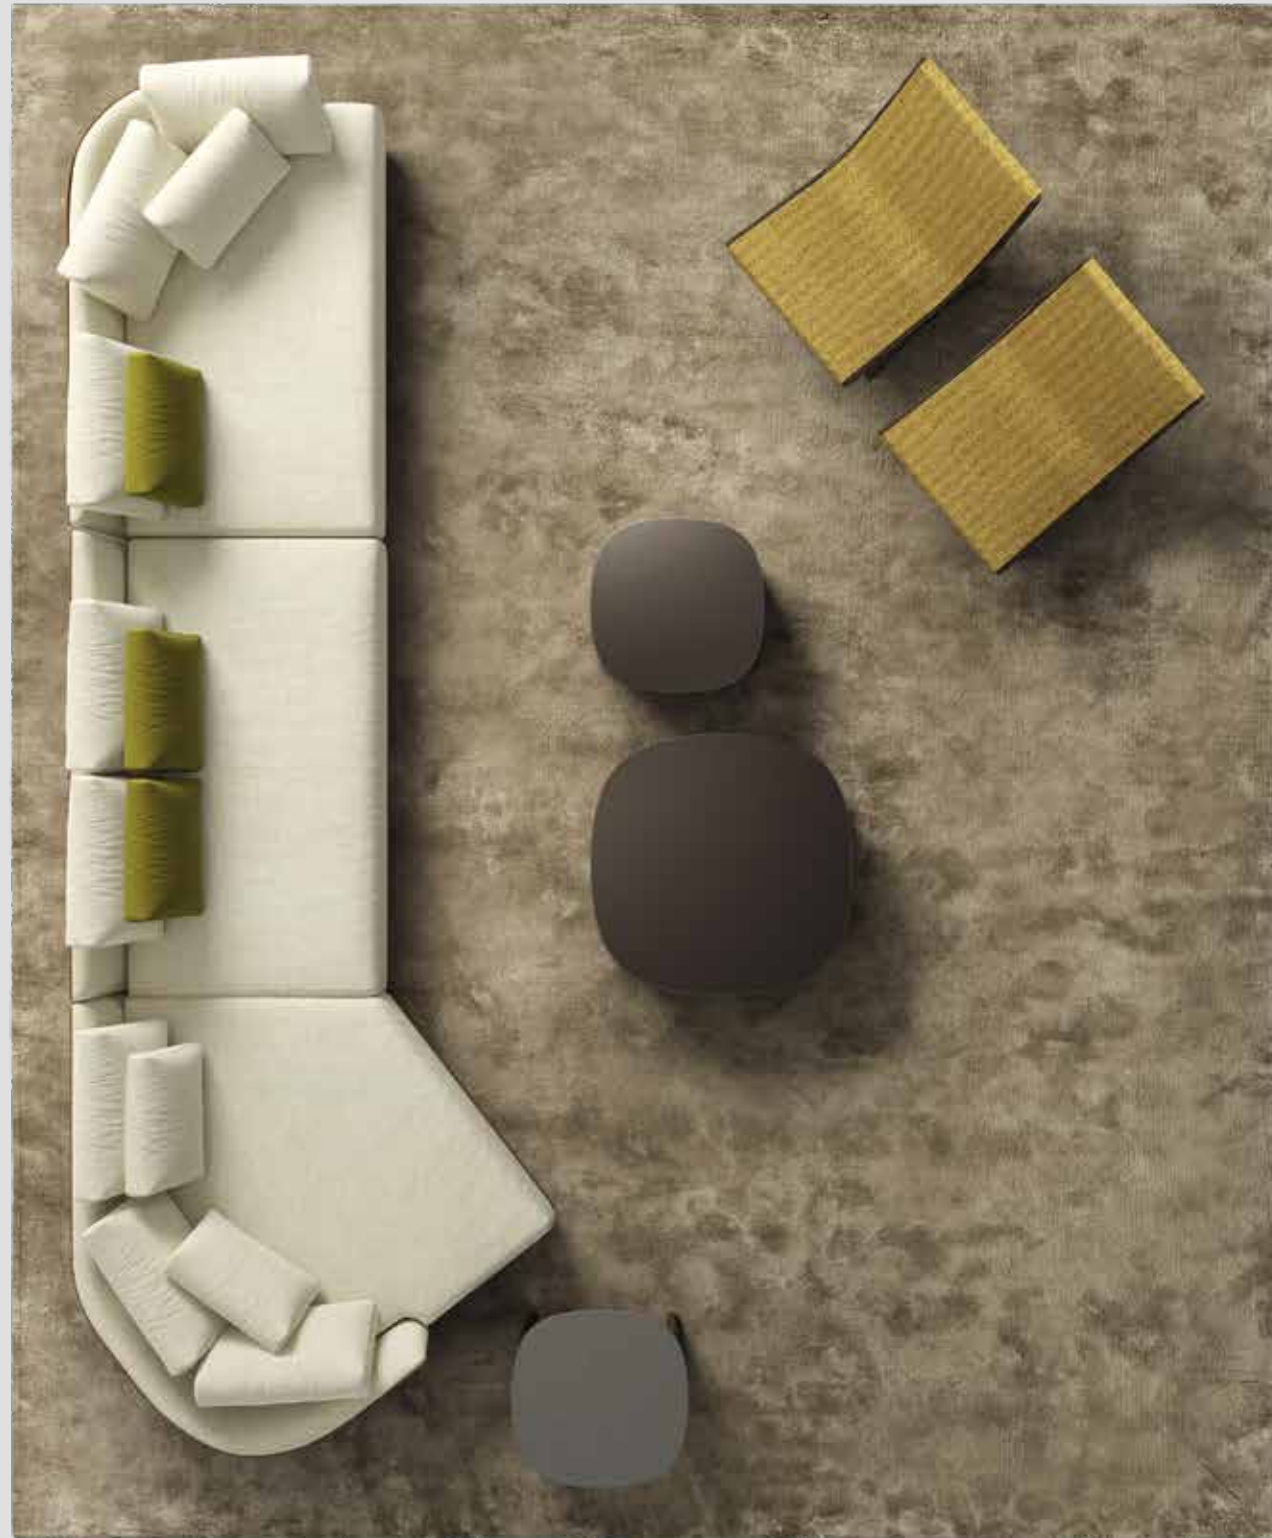

MISURE IN CM

CLEO

SISTEMA DI DIVANI

L 447 P 156 H 67

STRUTTURA ESTERNA
SCC14 SX + SCE14 + STR16 DX
PELLE SIRIA S1254

CUSCINATURA INTERNA
ICC14 SX + ICE14 + ITR16 DX
TESSUTO KERMESSE KH713

CUSCINI SCHIENALE
N.8 CCS55 TESSUTO KERMESSE KH713
N.3 CCS45 TESSUTO KERMESSE KH713
N.3 CCS45 TESSUTO WOK WH245

CLEO

TAVOLINI

CTV1 L 60 P 60 H 31
TOP VERNICIATO GALAXY
BASAMENTO EUCALIPTO

CTV2 L 60 P 60 H 44
TOP ECO SKIN TAUPE
BASAMENTO EUCALIPTO

CTV3 L 90 P 90 H 31
TOP VERNICIATO GALAXY
BASAMENTO EUCALIPTO

YOELL

POLTRONE

N.2 OPO1 L 65 P 84 H 88
TESSUTO ZANZIBAR ZH351
STRUTTURA EUCALIPTO

PALETTE

TAPPETO

500 X 400 / TAPPETO SU MISURA
COLORE TAUPE