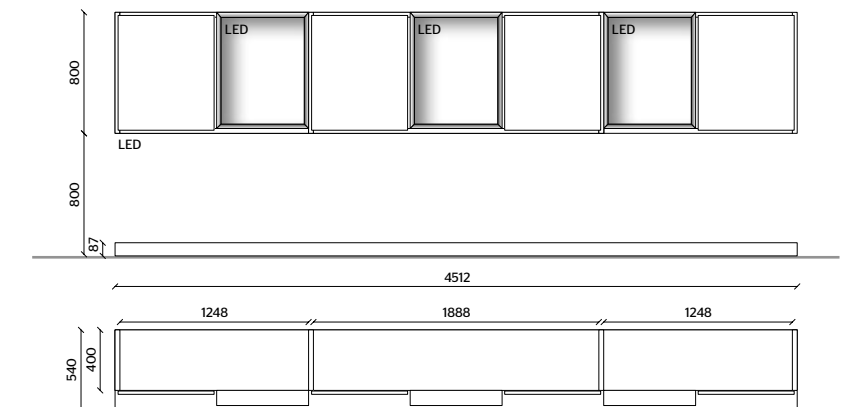

STRUTTURA
LACCATO OPACO PELTRO

SCHIENALI, DISPLAY, CASSETTO
ROVERE SUNRISE

BOISERIE / SCHIENALE PER TV
ROVERE SUNRISE RIGATO

SPALLE CENTRALI DIVISORIE
PELTRO METALLO

ILLUMINAZIONE LED, KIT RADIOCOMANDO

MODULO BAR HARRY'S
STRUTTURA, PORTA CALICI, PIANO CON RIBALTA
LACCATO OPACO PELTRO

SCHIENALE
CERAMICA CALACATTA VENA VECCHIA

ANTE, CASSETTI, VASSOIO
ROVERE SUNRISE

TOP PIANO CASSETTIERA, VASCHE
ECO SKIN TESTA DI MORO

LE ANTE E I CASSETTI LACCATI O
IN ESSENZA HANNO SPESSORE 22 MM

STRUTTURA, SCHIENALI, ANTE
LACCATO LUCIDO CARTA DA ZUCCHERO

DISPLAY, BASE A TERRA
EUCALIPTO

ILLUMINAZIONE LED, KIT RADIOCOMANDO

LE ANTE E I CASSETTI LACCATI O
IN ESSENZA HANNO SPESSORE 22 MM