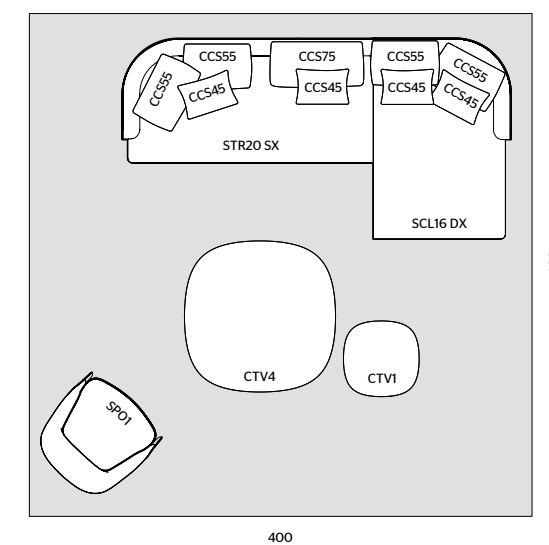

PALETTE

TAPPETO

400 X 400 / TAPPETO SU MISURA
COLORE DOVE GREY