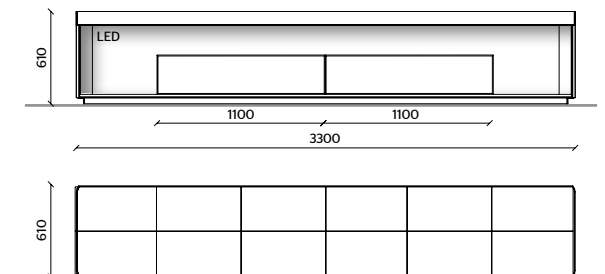

- **STRUTTURA BOX, INSERTO TOP**
  ROVERE SUNRISE
- **CORNICE TOP**
  IRIS METALLO
- **MODULI CASSETTI**
  VERNICIATO IRIS
- **ILLUMINAZIONE LED,**
  KIT RADIOCOMANDO