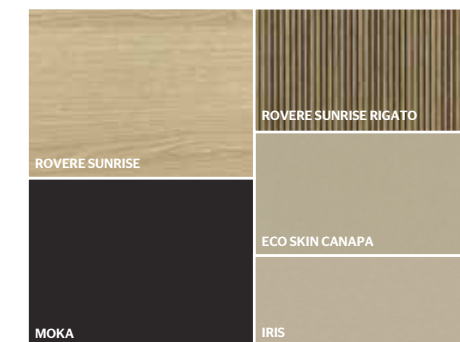

STRUTTURA
LACCATO OPACO LONDON SKY

SCHIENALI
ROVERE SUNRISE
ROVERE SUNRISE RIGATO

PIANO SPORGENTE
ECO SKIN CANAPA
CON FRONTALE IRIS METALLO

SPALLE CENTRALI DIVISORIE
IRIS METALLO

ILLUMINAZIONE LED,
KIT RADIOCOMANDO

STRUTTURA
LACCATO OPACO MOKA

SCHIENALI
ROVERE SUNRISE
ROVERE SUNRISE RIGATO

DISPLAY CON ANTA SALISCENDI
LACCATO OPACO MOKA,
ANTA VETRO STOPSOL TRASPARENTE
CON TELAIO IRIS,
RIPIANO INTERNO
VETRO TRASPARENTE

PIANO SPORGENTE
ECO SKIN CANAPA
CON FRONTALE IRIS METALLO

SPALLE CENTRALI DIVISORIE
IRIS METALLO

ILLUMINAZIONE LED,
KIT RADIOCOMANDO