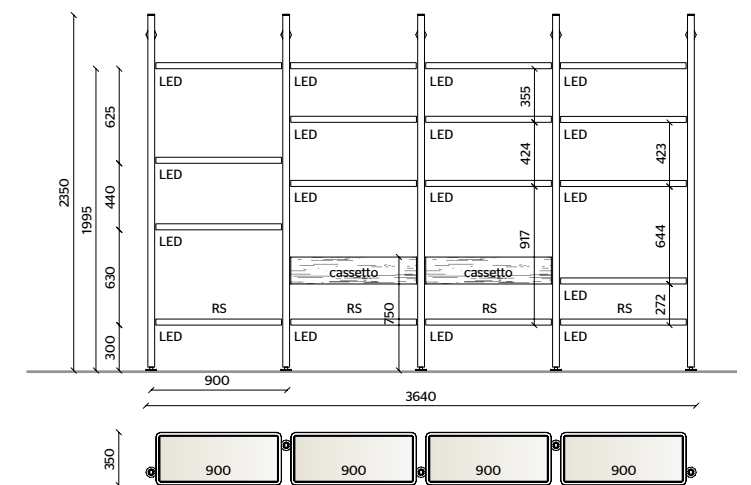

INSERTO RIPIANI
VETRO TRASPARENTE,
ROVERE SUNRISE

**ILLUMINAZIONE LED,
KIT RADIOCOMANDO**

RS_ROVERE SUNRISE

RS_ROVERE SUNRISE

Hector Bookcase

**MONTANTI A PARETE,
TELAIO RIPIANI
IRIS**

**INSERTO RIPIANI
ROVERE SUNRISE,
LACCATO OPACO IRIS**