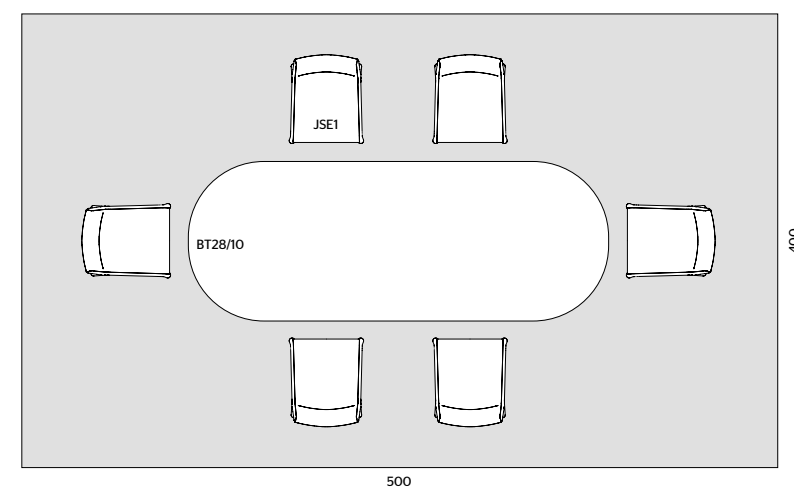

JANET

SEDIE

N.3 JSE1
L 49,5 P 60 H 81
TESSUTO ZANZIBAR ZH320
STRUTTURA ROVERE SUNRISE

STRIPE

MISURE IN CM

TAPPETO

TASTO3
400 X 300
COLORE CREAM GREY

BLEVIO	TAVOLO
	BT28/10 L 280 P 105 H 74 STRUTTURA ECLIPSE TOP MARMO BRECCIA CAPRAIA
JANET	SEDIE
	N.6 JSE1 L 49,5 P 60 H 81 TESSUTO KIWIKH522 STRUTTURA ROVERE NERO
VIBRAZIONI	TAPPETO
MISURE IN CM	TAVIO4 500 X 400 COLORE ICE