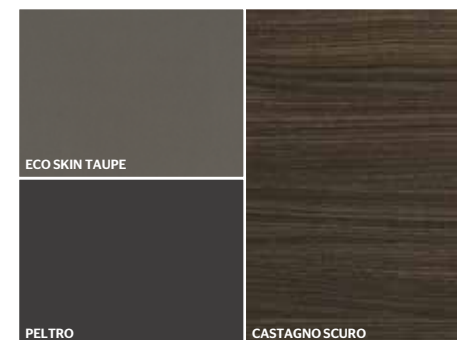

Gliss Master

4

ARMADIO CON ANTE

ANTE BATTENTI "GLASS"
STOPSOL TRASPARENTE,
MANIGLIA E PROFILI PERIMETRALI
PELTRO

STRUTTURA
CASTAGNO SCURO

SPALLE LATERALI
STOPSOL TRASPARENTE,
TELAIO PERIMETRALE
PELTRO

SPALLA CENTRALE
TELAIO PELTRO

ASTE APPENDIABILI
ECO SKIN TAUPE

TELAI ESTRAIBILI CON SACCA
ECO SKIN TAUPE
TELAIO PELTRO

BARRE ILLUMINANTI LED
CON SENSORE