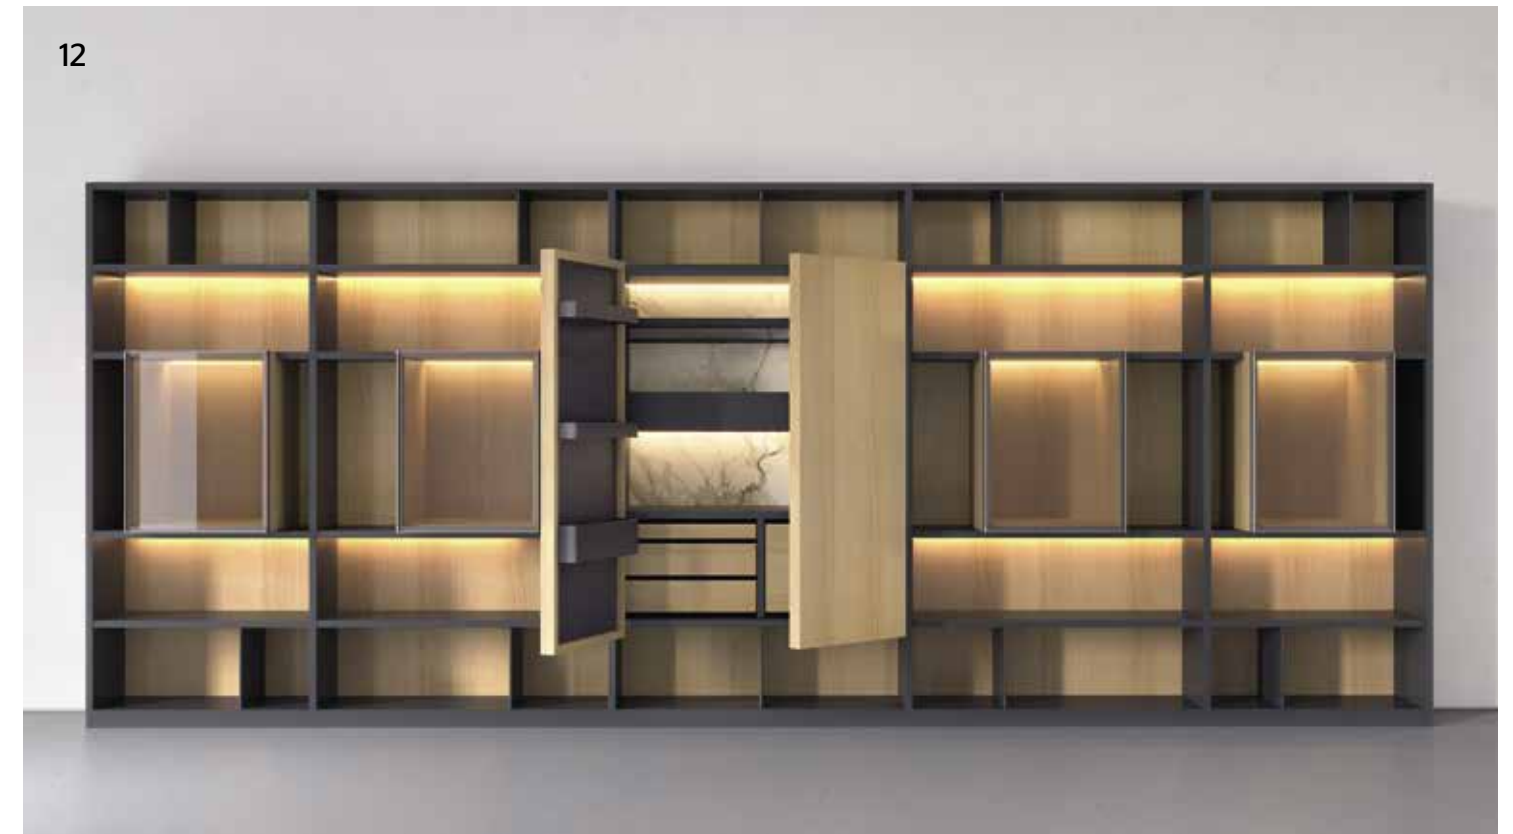

12

STRUTTURA
LACCATO OPACO PELTRO

SCHIENALI, DISPLAY
ROVERE SUNRISE

ANTE DISPLAY
VETRO TRASPARENTE
CON TELAIO PELTRO

SPALLE CENTRALI DIVISORIE
PELTRO METALLO

**ILLUMINAZIONE LED,
KIT RADIOCOMANDO**

MODULO BAR HARRY'S
*STRUTTURA, PORTA CALICI,
PIANO CON RIBALTA
LACCATO OPACO PELTRO*

*SCHIENALE
CERAMICA CALACATTA VENA VECCHIA*

*ANTE
ROVERE SUNRISE CON
SCHIENALI ECO SKIN GRIGIO*

*TOP PIANO CASSETTIERA,
VASCHETTE
ECO SKIN GRIGIO*