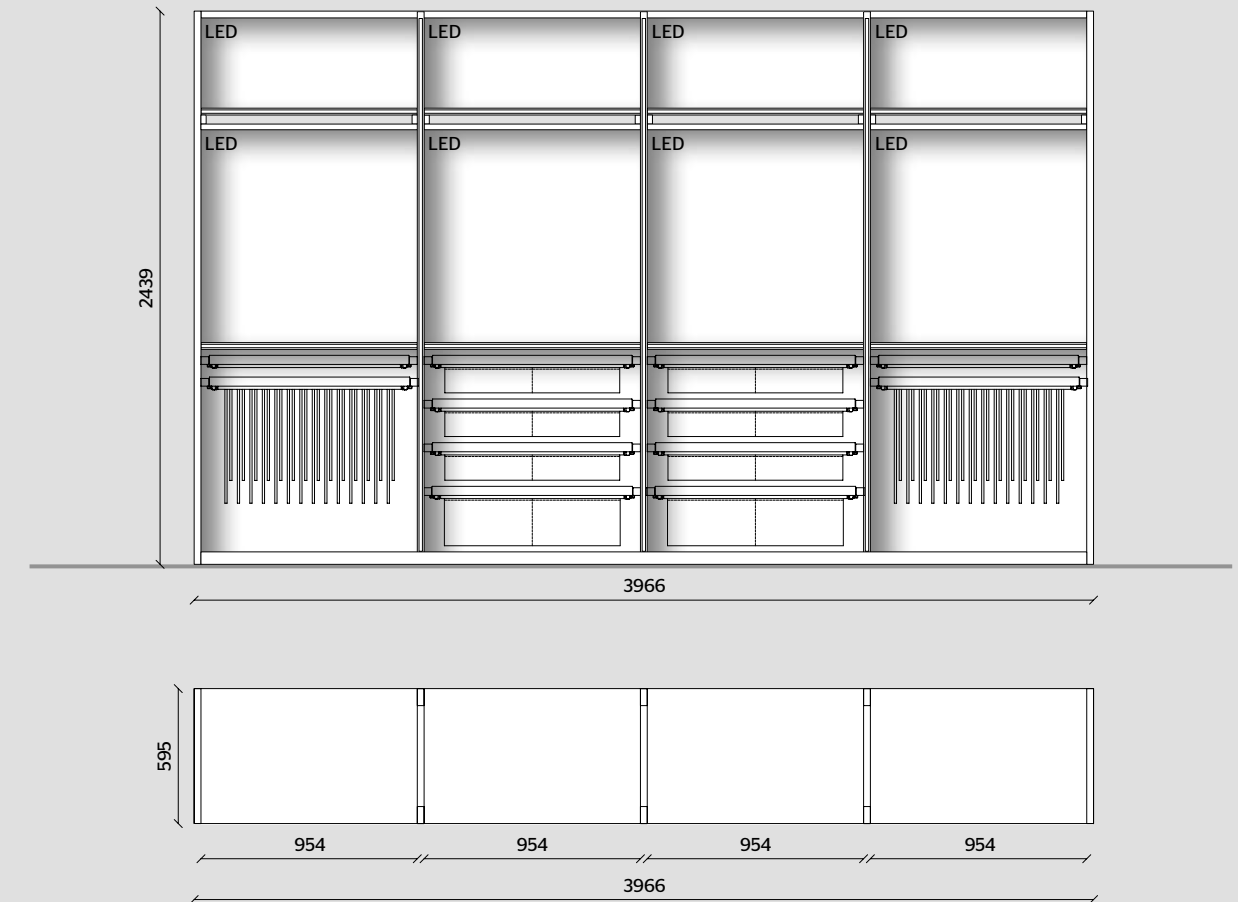

Gliss Master

ARMADIO SENZA ANTE

STRUTTURA

CASTAGNO SCURO

SPALLE CENTRALI VETRO

INSERTO ECO SKIN TERRA

TELAIO PELTRO / VETRO TRASPARENTE

RIPIANI

INSERTO ECO SKIN TERRA

PROFILO PELTRO

ASTE APPENDIABILI

ECO SKIN TERRA

TELAI ESTRAIBILI

FONDO ECO SKIN TERRA

CON E SENZA GRIGLIA INTERNA

TELAI ESTRIBILI CON SACCA

ECO SKIN TERRA

TELAIO PELTRO

TELAI ESTRAIBILI

PORTAPANTALONI

PELTRO

BARRE ILLUMINANTI LED,

KIT RADIOCOMANDO