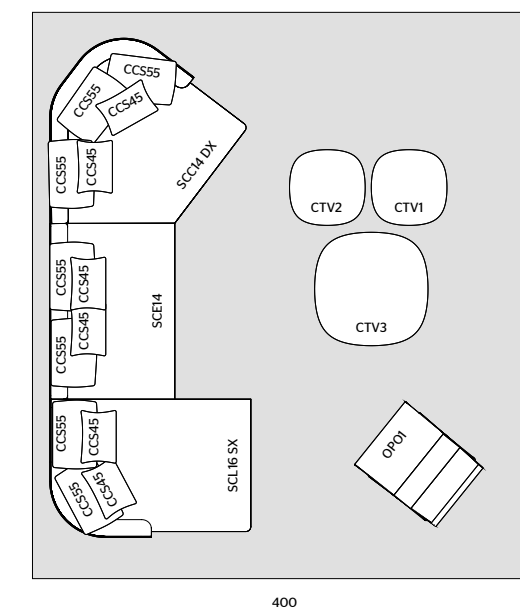

PALETTE

TAPPETO

450 X 400 / TAPPETO SU MISURA
COLORE DOVE GREY