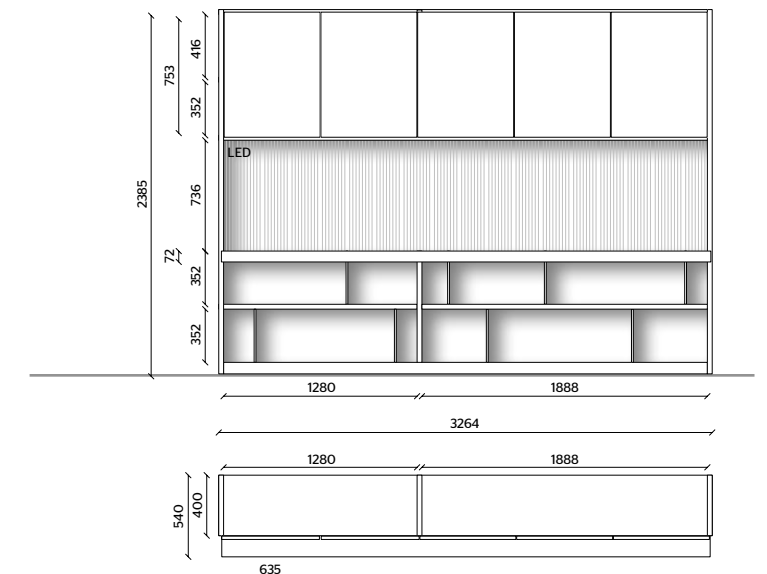

STRUTTURA, SCHIENALI
LACCATO OPACO STARDUST

ANTE
VETRO STOPSOL TRASPARENTE
CON TELAIO PELTRO

CASSETTI
ROVERE SUNRISE

ILLUMINAZIONE LED,
KIT RADIOCOMANDO

LE ANTE E I CASSETTI LACCATI O
IN ESSENZA HANNO SPESSORE 22 MM

STRUTTURA
LACCATO OPACO LONDON SKY

SCHIENALI
ROVERE SUNRISE RIGATO

ANTE
ROVERE SUNRISE

PIANO SPORGENTE
ECO SKIN CANAPA
CON FRONTALE IRIS METALLO

SPALLE CENTRALI DIVISORIE
IRIS METALLO

ILLUMINAZIONE LED,
KIT RADIOCOMANDO