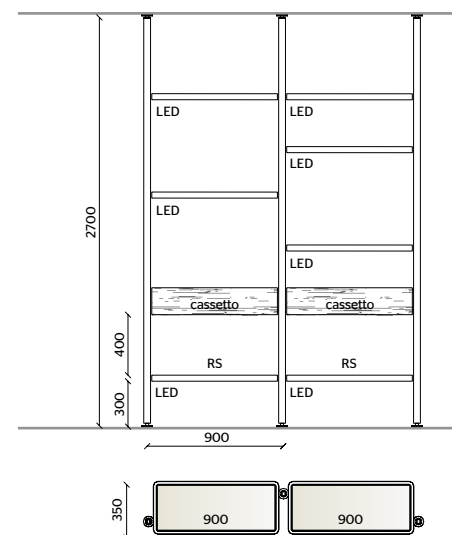

RS_ ROVERE SUNRISE