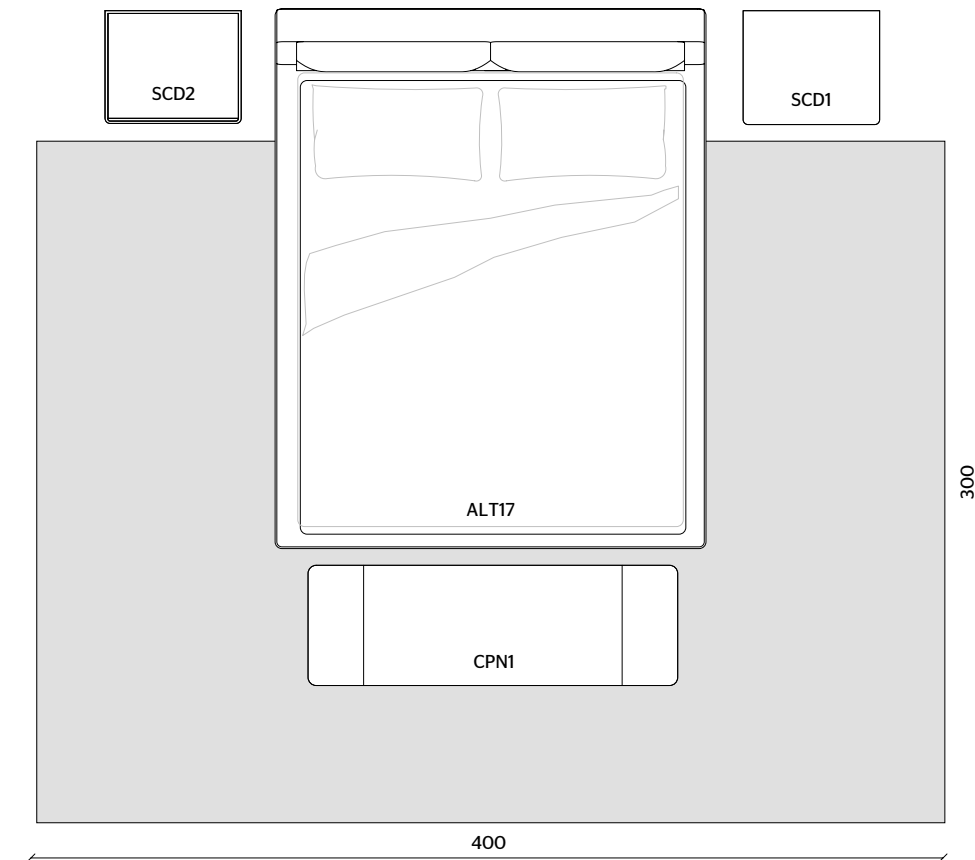

1

MISURE IN CM

ALDGATE

LETTO

ALT17
L 190 P 238 H 97 dimensioni esterne

GIROLETTO
TESSUTO KIWI KH530

GROSGRAIN
COLORE TESTA DI MORO

COPPIA CUSCINI TESTATA
PELLE SIRIA S1221

ALDGATE

PANCA

CPN1
L 163 P 53 H 36
TESSUTO KIWI KH530
PIEDI NICHEL NERO

7070

CASSETTIERE

SCD1
COMODINO L 60 P 50,2 H 42,4
LACCATO OPACO SPICE
TOP EUCALIPTO LUCIDO

SCD2
COMODINO CON VASSOIO ESTRAIBILE
L 60 H P 50,2 H 51,1
LACCATO OPACO PLATINO
VASSOIO EUCALIPTO
CON FONDO ECO SKIN TESTA DI MORO

PALETTE

TAPPETO

TAPA02
400 X 300
COLORE DOVE GREY