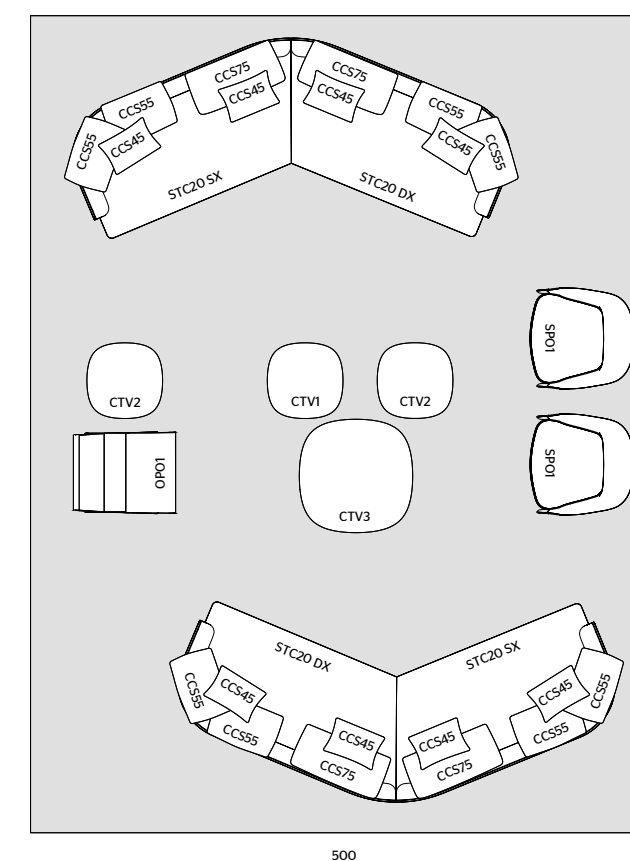

VIBRAZIONI

TAPPETO

650 X 500 / TAPPETO SU MISURA
COLORE ICE