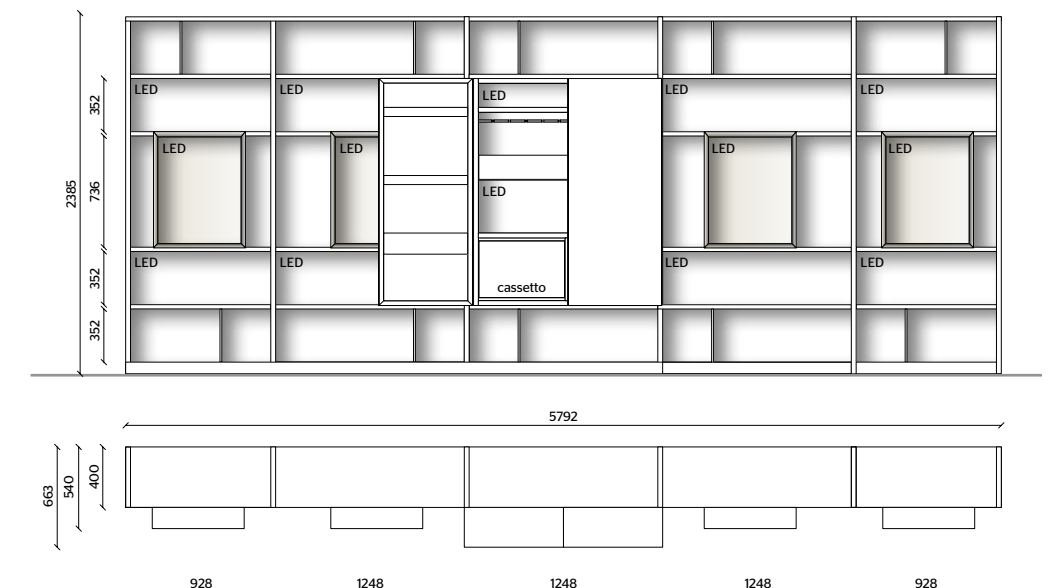

505 UP System

11

STRUTTURA
LACCATO OPACO ANTRACITE

SCHIENALI
ROVERE SUNRISE

ANTE
LACCATO SPECIALE GLAZE

SPALLE CENTRALI DIVISORIE
PELTRO METALLO

**ILLUMINAZIONE LED,
KIT RADIOCOMANDO**

LE ANTE E I CASSETTI LACCATI O
IN ESSENZA HANNO SPESSORE 22 MM

VANO CAMINO IN MARMO
SOLO PER ALLESTIMENTO
(NON COMPRESO NEL PREZZO)

12

STRUTTURA
LACCATO OPACO PELTRO

SCHIENALI, DISPLAY
ROVERE SUNRISE

ANTE DISPLAY
VETRO TRASPARENTE
CON TELAIO PELTRO

SPALLE CENTRALI DIVISORIE
PELTRO METALLO

**ILLUMINAZIONE LED,
KIT RADIOCOMANDO**

MODULO BAR HARRY'S
*STRUTTURA, PORTA CALICI,
PIANO CON RIBALTA
LACCATO OPACO PELTRO*

*SCHIENALE
CERAMICA CALACATTA VENA VECCHIA*

*ANTE
ROVERE SUNRISE CON
SCHIENALI ECO SKIN GRIGIO*

*TOP PIANO CASSETTIERA,
VASCHETTE
ECO SKIN GRIGIO*