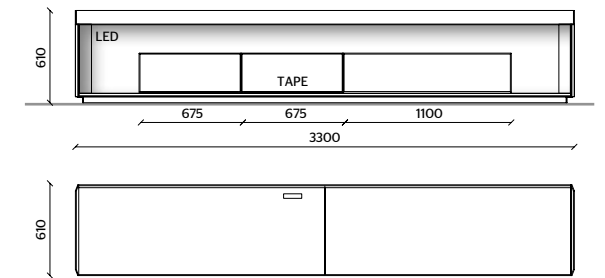

8

- STRUTTURA BOX, INSERTO TOP**
ROVERE SUNRISE
- CORNICE TOP**
IRIS METALLO
- MODULI CASSETTI**
VERNICIATO IRIS
- ILLUMINAZIONE LED,**
KIT RADIOCOMANDO

Living Box

9

- STRUTTURA BOX**
EUCALIPTO
- INSERTO TOP**
MARMO BRECCIA CAPRAIA
- CORNICE TOP**
PELTRO METALLO
- MODULI CASSETTI, TAPE**
VERNICIATO PELTRO
- ILLUMINAZIONE LED,**
KIT RADIOCOMANDO