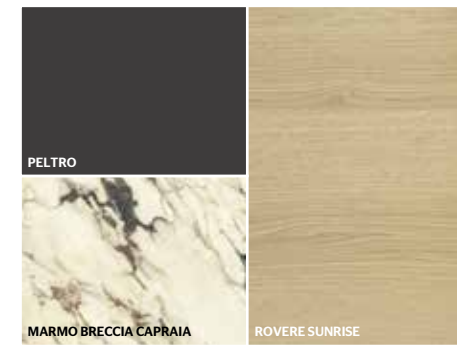

STRUTTURA BOX
ROVERE SUNRISE

INSERTO TOP
MARMO BRECCIA CAPRAIA

CORNICE TOP
PELTRO METALLO

MODULI CASSETTI, TAPE
VERNICIATO PELTRO

ILLUMINAZIONE LED,
KIT RADIOCOMANDO