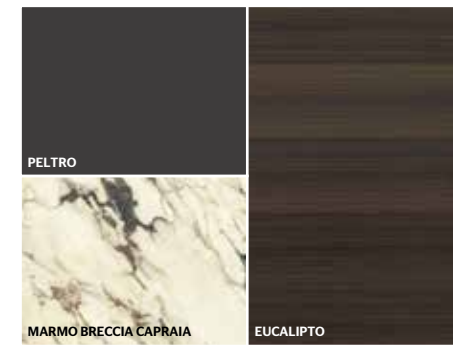

- **STRUTTURA BOX**
  EUCALIPTO
- **INSERTO TOP**
  MARMO BRECCIA CAPRAIA
- **CORNICE TOP**
  PELTRO METALLO
- **MODULI CASSETTI, TAPE**
  VERNICIATO PELTRO
- **ILLUMINAZIONE LED,**
  KIT RADIOCOMANDO