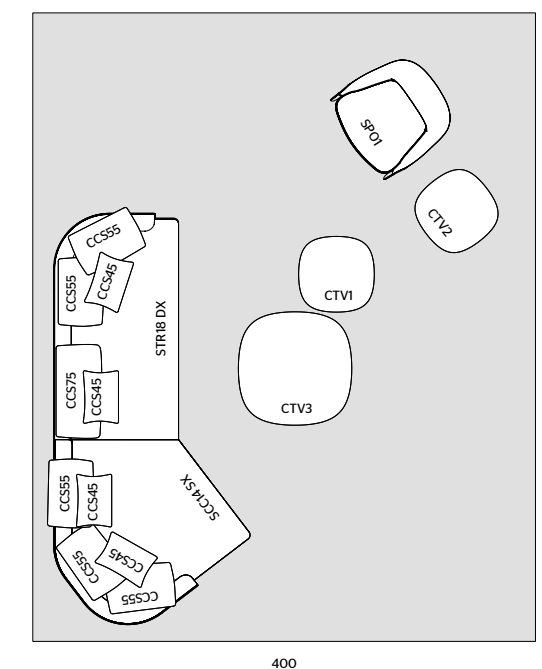

AURA

TAPPETO

500 X 400 / TAPPETO SU MISURA
COLORE SAGE