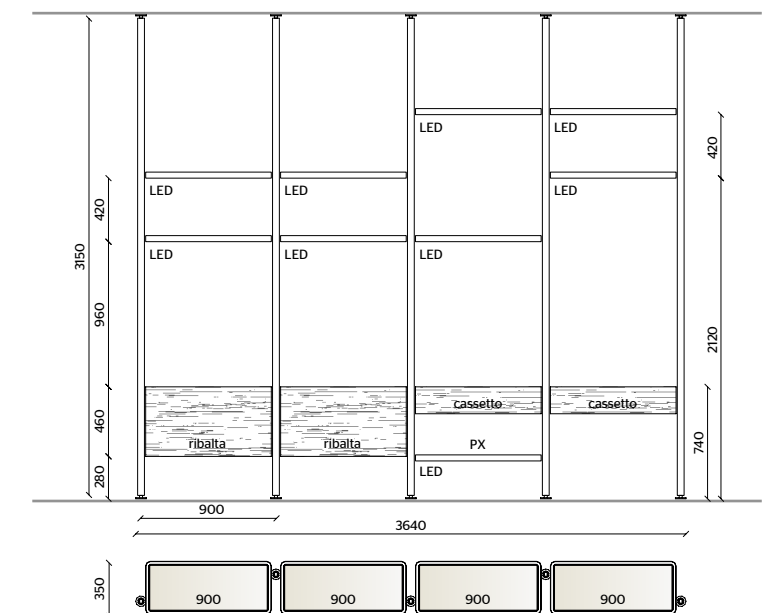

PX_LACCATO OPACO PELTRO