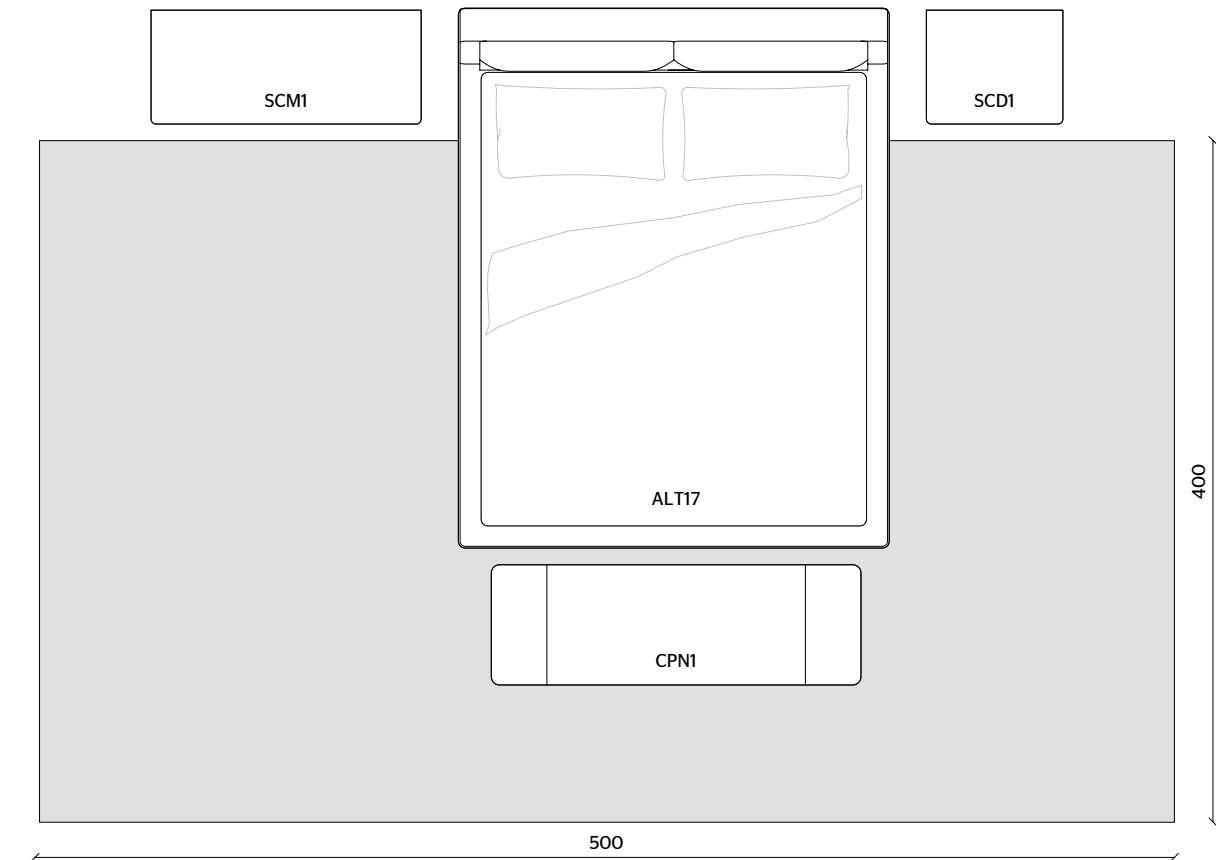

SCD2
COMODINO CON VASSOIO ESTRAIBILE
L 60 H P 50,2 H 51,1
LACCATO OPACO PLATINO
VASSOIO EUCALIPTO
CON FONDO ECO SKIN TESTA DI MORO

PALETTE

TAPPETO

TAPA02
400 X 300
COLORE DOVE GREY

2

MISURE IN CM

<p>ALDGATE</p> 	<p>LETTO</p> <p>ALT 17 L 190 P 238 H 97 dimensioni esterne</p> <p>GIROLETTO PELLE UNIQUE UE122</p> <p>GROSGRAIN COLORE TESTA DI MORO</p> <p>COPPIA CUSCINI TESTATA TESSUTO WOK WH220</p>	<p>7070</p> 	<p>CASSETTIERE</p> <p>SCD1 COMODINO L 60 P 50,2 H 42,4 LACCATO OPACO PELTRO TOP EUCALIPTO OPACO</p> <p>SCM1 COMO L 119 H P 50,2 H 61,7 LACCATO OPACO SPICE TOP EUCALIPTO OPACO</p>
<p>ALDGATE</p> 	<p>PANCA</p> <p>CPN1 L 163 P 53 H 36 PELLE UNIQUE UE122 PIEDI NICHEL NERO</p>	<p>STRIPE</p>	<p>TAPPETO</p> <p>TASTO4 500 X 400 COLORE CREAM GREY</p>