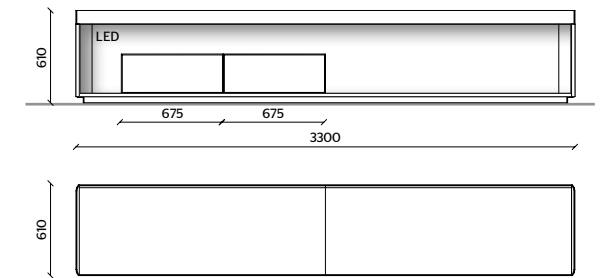

6

STRUTTURA BOX
EUCALIPTO
INSERTO TOP
MARMO SAHARA NOIR
CORNICE TOP
IRIS METALLO
MODULI CASSETTI
EUCALIPTO
ILLUMINAZIONE LED,
KIT RADIOCOMANDO

Living Box

7

- STRUTTURA BOX**
EUCALIPTO
- INSERTO TOP**
MARMO EMPERADOR DARK
- CORNICE TOP**
PELTRO METALLO
- MODULI CASSETTI**
VERNICIATO PELTRO
- ILLUMINAZIONE LED,**
KIT RADIOCOMANDO