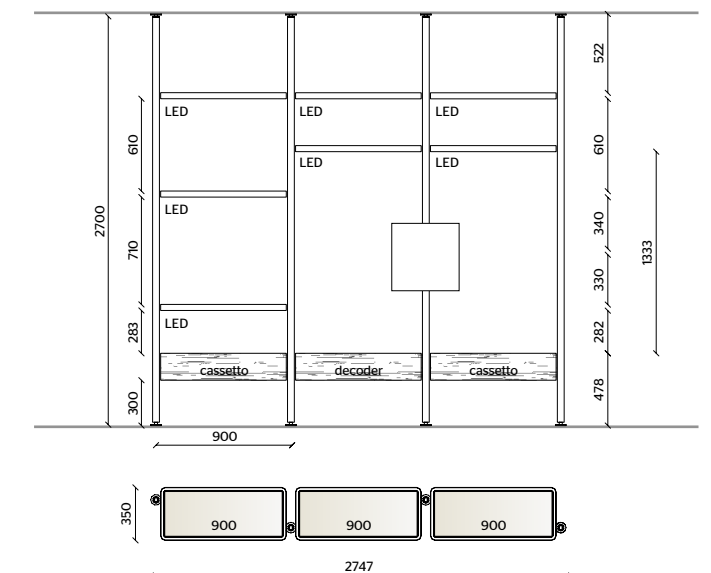

Hector Bookcase

**MONTANTI A SOFFITTO,
CASSETTI**
ROVERE SUNRISE

TELAIO RIPIANI
IRIS

INSERTO RIPIANI
VETRO TRASPARENTE,
ROVERE SUNRISE

**ILLUMINAZIONE LED,
KIT RADIOCOMANDO**

**MONTANTI A SOFFITTO,
TELAIO RIPIANI**
PELTRO

**INSERTO RIPIANI,
CASSETTI,
PORTADECODER
CON ANTA A RIBALTA INFERIORE**
ROVERE NERO

MODULO PORTA TV
ILLUMINAZIONE LED,
KIT RADIOCOMANDO