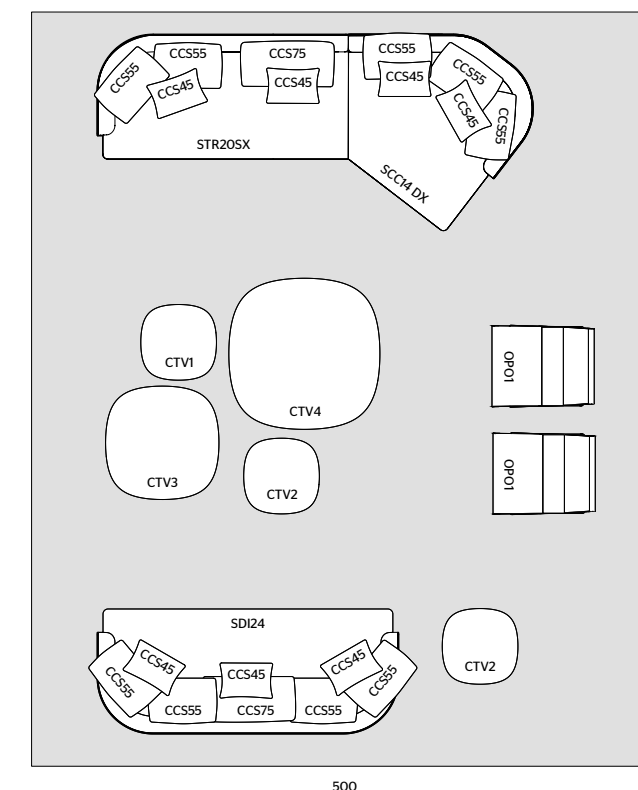

YOELL

POLTRONE

N2 OPO1 L 65 P 84 H 88
 PELLE SIRIA S1220
 STRUTTURA EUCALIPTO

PALETTE

TAPPETO

600 X 500 / TAPPETO SU MISURA
 COLORE DOVE GREY

MISURE IN CM

CLEO