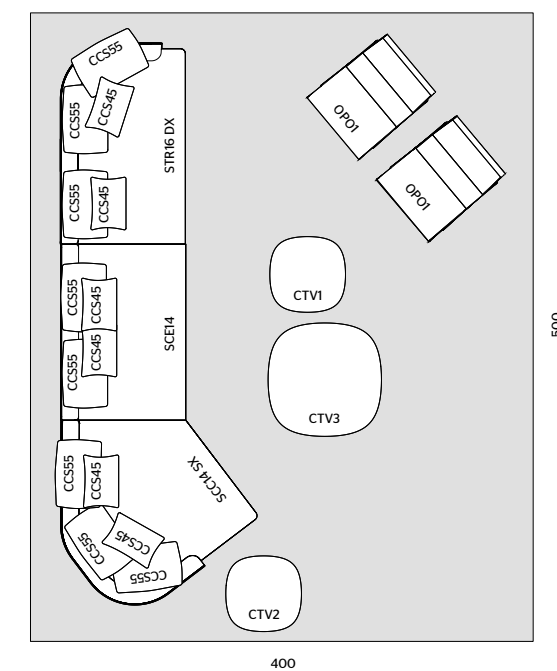

CTV3 L 90 P 90 H 31
TOP VERNICIATO GALAXY
BASAMENTO EUCALIPTO

YOELL

POLTRONE

N.2 OPO1 L 65 P 84 H 88
TESSUTO ZANZIBAR ZH351
STRUTTURA EUCALIPTO

PALETTE

TAPPETO

500 X 400 / TAPPETO SU MISURA
COLORE TAUPE

MISURE IN CM