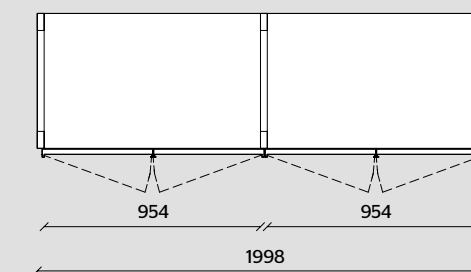

Gliss Master

4

ARMADIO CON ANTE

ANTE BATTENTI "GLASS"
STOPSOL TRASPARENTE,
MANIGLIA E PROFILI PERIMETRALI
PELTRO

STRUTTURA
CASTAGNO SCURO

SPALLE LATERALI
STOPSOL TRASPARENTE,
TELAIO PERIMETRALE
PELTRO

SPALLA CENTRALE
TELAIO PELTRO

ASTE APPENDIABILI
ECO SKIN TAUPE

TELAI ESTRAIBILI CON SACCA
ECO SKIN TAUPE
TELAIO PELTRO

BARRE ILLUMINANTI LED
CON SENSORE