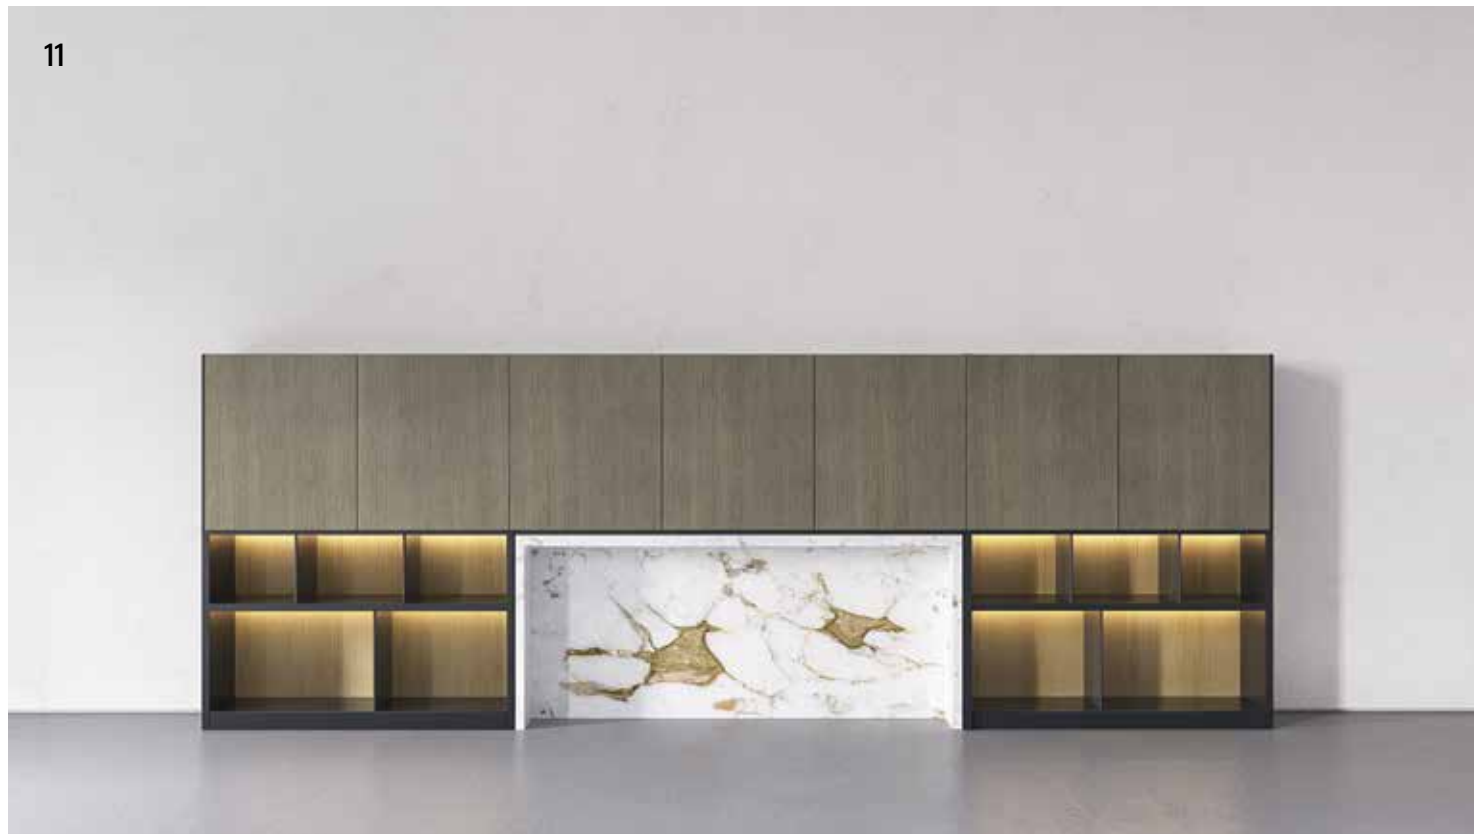

505 UP System

11

STRUTTURA
LACCATO OPACO ANTRACITE

SCHIENALI
ROVERE SUNRISE

ANTE
LACCATO SPECIALE GLAZE

SPALLE CENTRALI DIVISORIE
PELTRO METALLO

**ILLUMINAZIONE LED,
KIT RADIOCOMANDO**

LE ANTE E I CASSETTI LACCATI O
IN ESSENZA HANNO SPESSORE 22 MM

VANO CAMINO IN MARMO
SOLO PER ALLESTIMENTO
(NON COMPRESO NEL PREZZO)