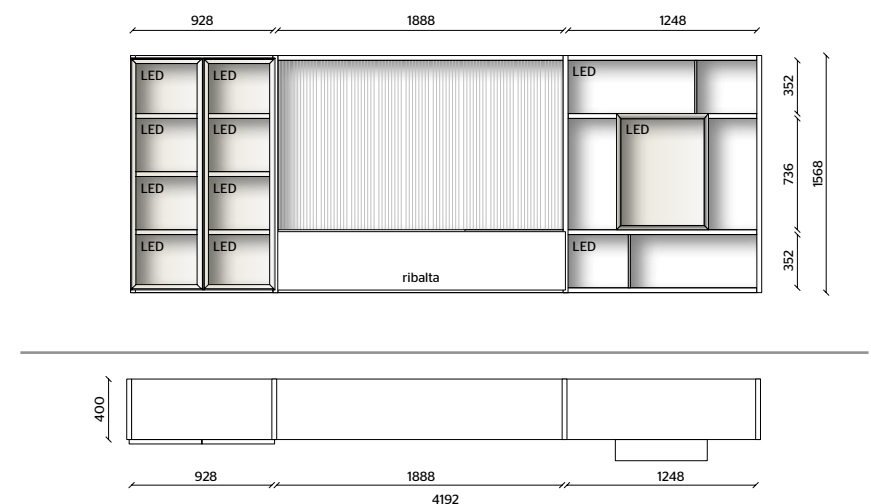

STRUTTURA
LACCATO OPACO STARDUST

SCHIENALI
LACCATO OPACO ANTRACITE

SPALLE CENTRALI DIVISORIE
PELTRO METALLO

ILLUMINAZIONE LED,
KIT RADIOCOMANDO

MODULO BAR HARRY'S

STRUTTURA
LACCATO OPACO STARDUST

SCHIENALE
CERAMICA CALACATTA VENA VECCHIA

ANTE
VETRO STOPSOL TRASPARENTE
CON PROFILO PELTRO

PORTA CALICI,
PIANO CON RIBALTA
LACCATO OPACO PELTRO

TOP PIANO CASSETTIERA
ECO SKIN TESTA DI MORO

CASSETTI, VASSOJO
ROVERE SUNRISE

STRUTTURA
LACCATO OPACO RAME

SCHIENALI
LACCATO LUCIDO TORTORA

BOISERIE / SCHIENALE PER TV
EUCALIPTO RIGATO

DISPLAY, ANTA A RIBALTA
EUCALIPTO

ANTE
VETRO STOPSOL TRASPARENTE
CON TELAIO IRIS

SPALLE CENTRALI DIVISORIE
IRIS METALLO

ILLUMINAZIONE LED,
KIT RADIOCOMANDO