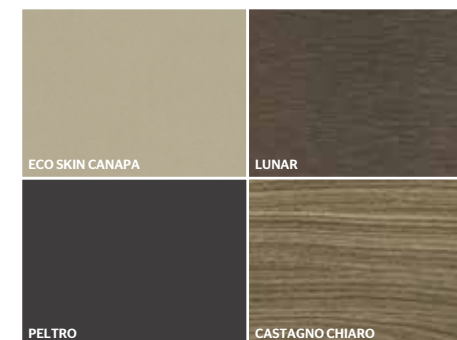

Gliss Master

2

ARMADIO CON ANTE

ANTE BATTENTI "FIND ME"
LUNAR

STRUTTURA, RIPIANI, RIPIANO PORTASCARPE
CASTAGNO CHIARO

ASTE APPENDIABITI
PELTRO

TELAIO ESTRAIBILE
FONDO ECO SKIN CANAPA
CON GRIGLIA INTERNA

TELAIO ESTRAIBILE CON SACCA
ECO SKIN CANAPA
TELAIO PELTRO

TELAIO ESTRAIBILE PORTAPANTALONI
PELTRO

BARRE ILLUMINANTI LED
CON SENSORE

ARMADIO SENZA ANTE

STRUTTURA
CASTAGNO CHIARO

SPALLE CENTRALI VETRO
INSERTO ECO SKIN CANAPA
TELAIO PELTRO / VETRO TRASPARENTE

RIPIANI
INSERTO ECO SKIN CANAPA
PROFILO PELTRO

ASTE APPENDIABITI
ECO SKIN CANAPA

TELAI ESTRAIBILI
FONDO ECO SKIN CANAPA
CON E SENZA GRIGLIA INTERNA

TELAI ESTRAIBILI CON SACCA
ECO SKIN CANAPA
TELAIO PELTRO

BARRE ILLUMINANTI LED,
KIT RADIOCOMANDO