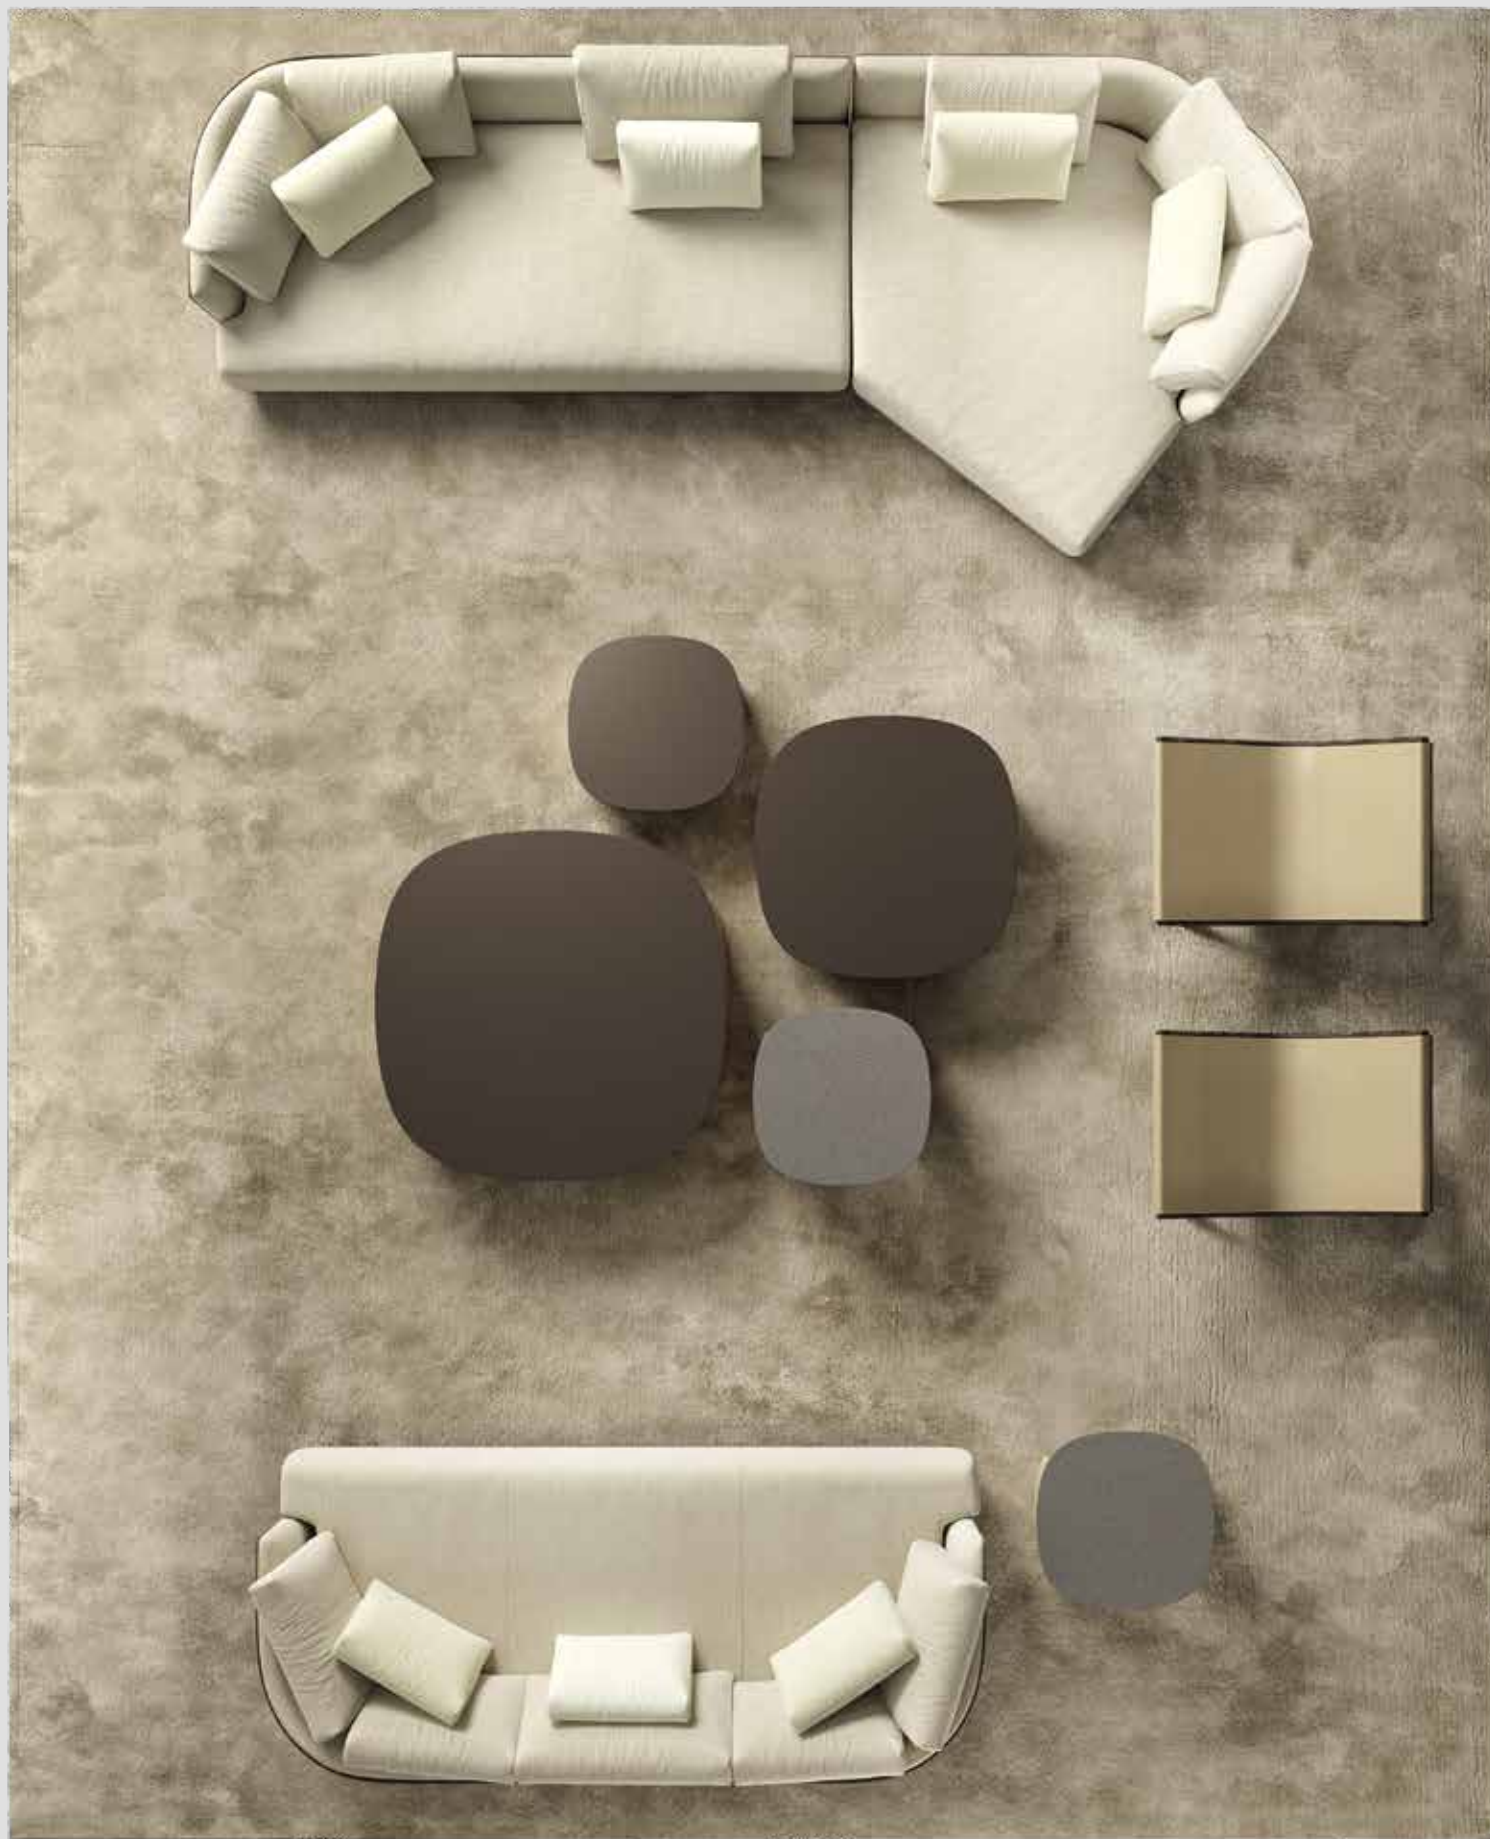

Cleo

10

MISURE IN CM

CLEO

SISTEMA DI DIVANI

L 240 P 100 H 67
STRUTTURA ESTERNA
SDI24
PELLE UNIQUE UE130
CUSCINATURA INTERNA
IDI24
TESSUTO KUBO KH612
CUSCINI SCHIENALE
CCS75 TESSUTO KUBO KH612
N4 CCS55 TESSUTO KUBO KH612
CCS45 TESSUTO KALIPSO KH 411
N2 CCS45 TESSUTO WOK WH211

CLEO

SISTEMA DI DIVANI

L 348 P 158 H 67
STRUTTURA ESTERNA
STR20 SX + SCCI4 DX
PELLE UNIQUE UE130
CUSCINATURA INTERNA
ITR20 SX + ICCI4 DX
TESSUTO KUBO KH612
CUSCINI SCHIENALE
CCS75 TESSUTO KUBO KH612
N5 CCS55 TESSUTO KUBO KH612
CCS45 TESSUTO KALIPSO KH 411
N3 CCS45 TESSUTO WOK WH211

CLEO

TAVOLINI

CTV1 L 60 P 60 H 31
TOP VERNICIATO GALAXY
BASAMENTO ROVERE SUNRISE
N2 CTV2 L 60 P 60 H 44
TOP ECO SKIN TAUPE
BASAMENTO ROVERE SUNRISE
CTV3 L 90 P 90 H 31
TOP VERNICIATO GALAXY
BASAMENTO ROVERE SUNRISE
CTV4 L 120 P 120 H 31
TOP VERNICIATO GALAXY
BASAMENTO ROVERE SUNRISE

YOELL

POLTRONE

N2 OPO1 L 65 P 84 H 88
PELLE SIRIA S1220
STRUTTURA EUCALIPTO

PALETTE

TAPPETO

600 X 500 / TAPPETO SU MISURA
COLORE DOVE GREY