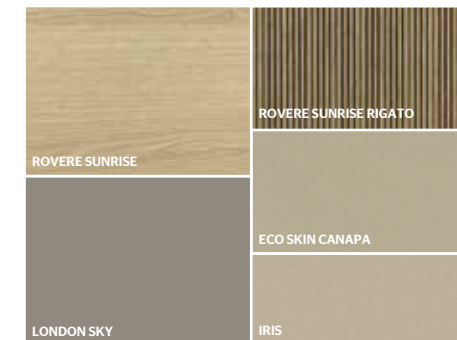

STRUTTURA, SCHIENALI
LACCATO OPACO STARDUST

ANTE
VETRO STOPSOL TRASPARENTE
CON TELAIO PELTRO

CASSETTI
ROVERE SUNRISE

ILLUMINAZIONE LED,
KIT RADIOCOMANDO

LE ANTE E I CASSETTI LACCATI O
IN ESSENZA HANNO SPESSORE 22 MM

STRUTTURA
LACCATO OPACO LONDON SKY

SCHIENALI
ROVERE SUNRISE RIGATO

ANTE
ROVERE SUNRISE

PIANO SPORGENTE
ECO SKIN CANAPA
CON FRONTALE IRIS METALLO

SPALLE CENTRALI DIVISORIE
IRIS METALLO

ILLUMINAZIONE LED,
KIT RADIOCOMANDO