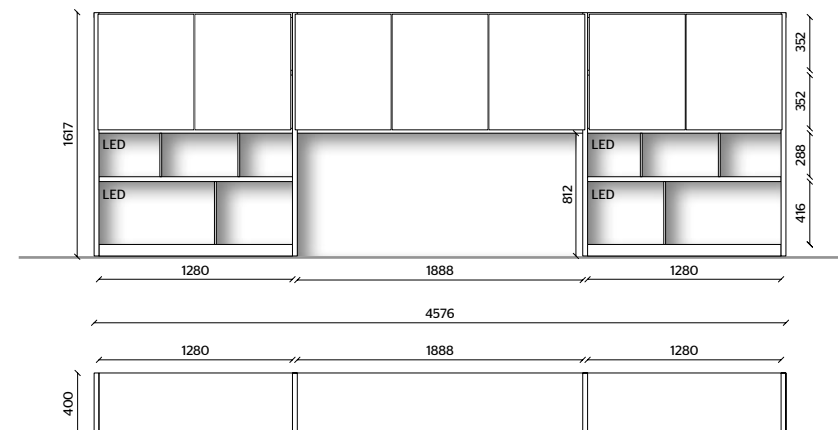

505 UP System

11

STRUTTURA
LACCATO OPACO ANTRACITE

SCHIENALI
ROVERE SUNRISE

ANTE
LACCATO SPECIALE GLAZE

SPALLE CENTRALI DIVISORIE
PELTRO METALLO

**ILLUMINAZIONE LED,
KIT RADIOCOMANDO**

LE ANTE E I CASSETTI LACCATI O
IN ESSENZA HANNO SPESSORE 22 MM

VANO CAMINO IN MARMO
SOLO PER ALLESTIMENTO
(NON COMPRESO NEL PREZZO)

12

STRUTTURA
LACCATO OPACO PELTRO

SCHIENALI, DISPLAY
ROVERE SUNRISE

ANTE DISPLAY
VETRO TRASPARENTE
CON TELAIO PELTRO

SPALLE CENTRALI DIVISORIE
PELTRO METALLO

**ILLUMINAZIONE LED,
KIT RADIOCOMANDO**

MODULO BAR HARRY'S
*STRUTTURA, PORTA CALICI,
PIANO CON RIBALTA
LACCATO OPACO PELTRO*

*SCHIENALE
CERAMICA CALACATTA VENA VECCHIA*

*ANTE
ROVERE SUNRISE CON
SCHIENALI ECO SKIN GRIGIO*

*TOP PIANO CASSETTIERA,
VASCHETTE
ECO SKIN GRIGIO*