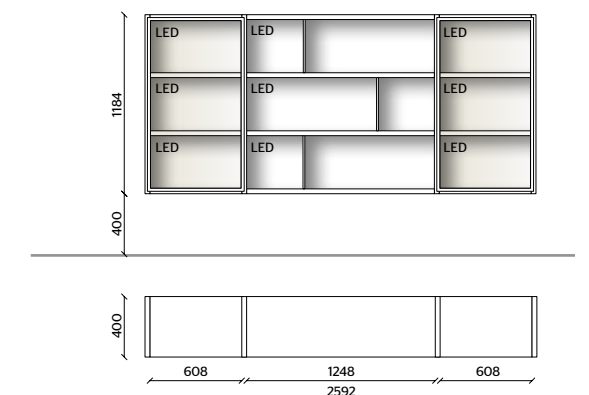

STRUTTURA
LACCATO LUCIDO PETROLIO

SCHIENALI
ROVERE GRAFITE

SPALLA CENTRALE DIVISORIA
PELTRO METALLO

ILLUMINAZIONE LED,
KIT RADIOCOMANDO

MODULO BAR HARRY'S

STRUTTURA
LACCATO OPACO PETROLIO

SCHIENALE
CERAMICA CALACATTA VENA VECCHIA

ANTE
VETRO STOPSOL TRASPARENTE
CON PROFILO PELTRO

PORTA CALICI,
PIANO CON RIBALTA
LACCATO OPACO PELTRO

TOP PIANO CASSETTIERA
ECO SKIN GRIGIO

CASSETTI, VASSOIO
ROVERE GRAFITE

STRUTTURA, SCHIENALI
LACCATO OPACO STARDUST

ANTE
VETRO STOPSOL TRASPARENTE
CON TELAIO PELTRO

SPALLE CENTRALI DIVISORIE
PELTRO METALLO

ILLUMINAZIONE LED,
KIT RADIOCOMANDO