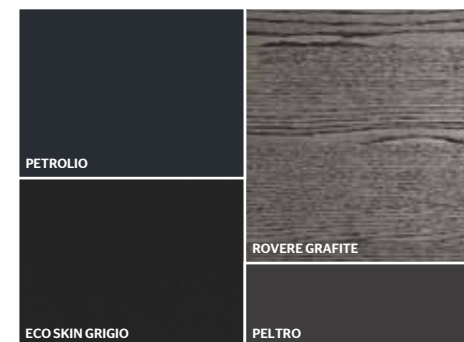

STRUTTURA
LACCATO LUCIDO PETROLIO

SCHIENALI
ROVERE GRAFITE

SPALLA CENTRALE DIVISORIA
PELTRO METALLO

ILLUMINAZIONE LED,
KIT RADIOCOMANDO

MODULO BAR HARRY'S

STRUTTURA
LACCATO OPACO PETROLIO

SCHIENALE
CERAMICA CALACATTA VENA VECCHIA

ANTE
VETRO STOPSOL TRASPARENTE
CON PROFILO PELTRO

PORTA CALICI,
PIANO CON RIBALTA
LACCATO OPACO PELTRO

TOP PIANO CASSETTIERA
ECO SKIN GRIGIO

CASSETTI, VASSOIO
ROVERE GRAFITE

STRUTTURA, SCHIENALI
LACCATO OPACO STARDUST

ANTE
VETRO STOPSOL TRASPARENTE
CON TELAIO PELTRO

SPALLE CENTRALI DIVISORIE
PELTRO METALLO

ILLUMINAZIONE LED,
KIT RADIOCOMANDO