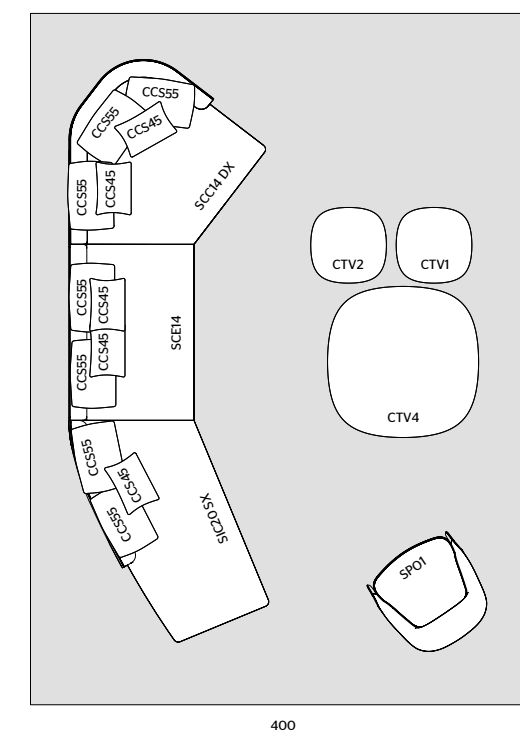

SUTTON

POLTRONA

SPO1 L 83 P 84 H 69
PELLE SCIROCCO SD930

DEDALO

TAPPETO

550 X 400 / TAPPETO SU MISURA
COLORE SOFT GREY

MISURE IN CM

CLEO