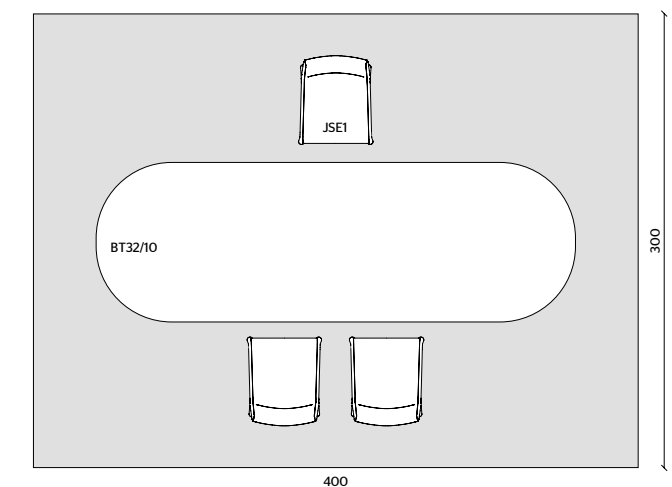

JANET

SEDIE

N.3 JSE1
L 49,5 P 60 H 81
TESSUTO ZANZIBAR ZH320
STRUTTURA ROVERE SUNRISE

STRIPE

MISURE IN CM

TAPPETO

TASTO3
400 X 300
COLORE CREAM GREY

BLEVIO	TAVOLO
	BT28/10 L 280 P 105 H 74 STRUTTURA ECLIPSE TOP MARMO BRECCIA CAPRAIA
JANET	SEDIE
	N.6 JSE1 L 49,5 P 60 H 81 TESSUTO KIWIKH522 STRUTTURA ROVERE NERO
VIBRAZIONI	TAPPETO
MISURE IN CM	TAVIO4 500 X 400 COLORE ICE