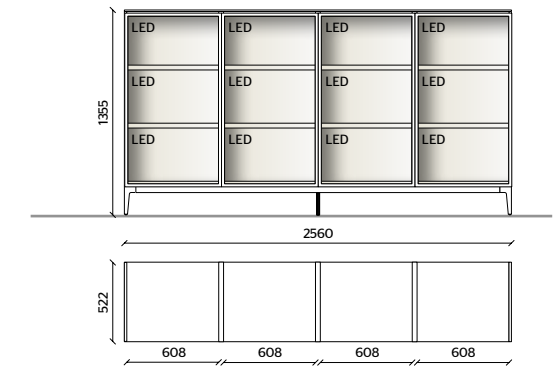

BASAMENTO
IRIS METALLO

**ILLUMINAZIONE LED,
KIT RADIOCOMANDO**

15

STRUTTURA, CASSETTI
ROVERE GRAFITE

TOP
MARMO BIANCO CARRARA

BASAMENTO
PELTRO METALLO

HECTOR BOOKCASE

Vincent Van Duysen