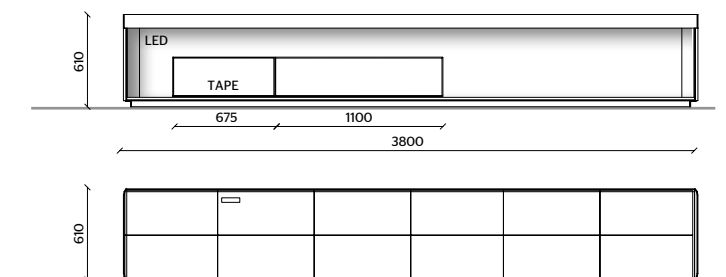

- **STRUTTURA BOX, INSERTO TOP**
  EUCALIPTO
- **CORNICE TOP**
  IRIS METALLO
- **MODULI CASSETTI, TAPE**
  VERNICIATO IRIS
- **ILLUMINAZIONE LED,**
  KIT RADIOCOMANDO