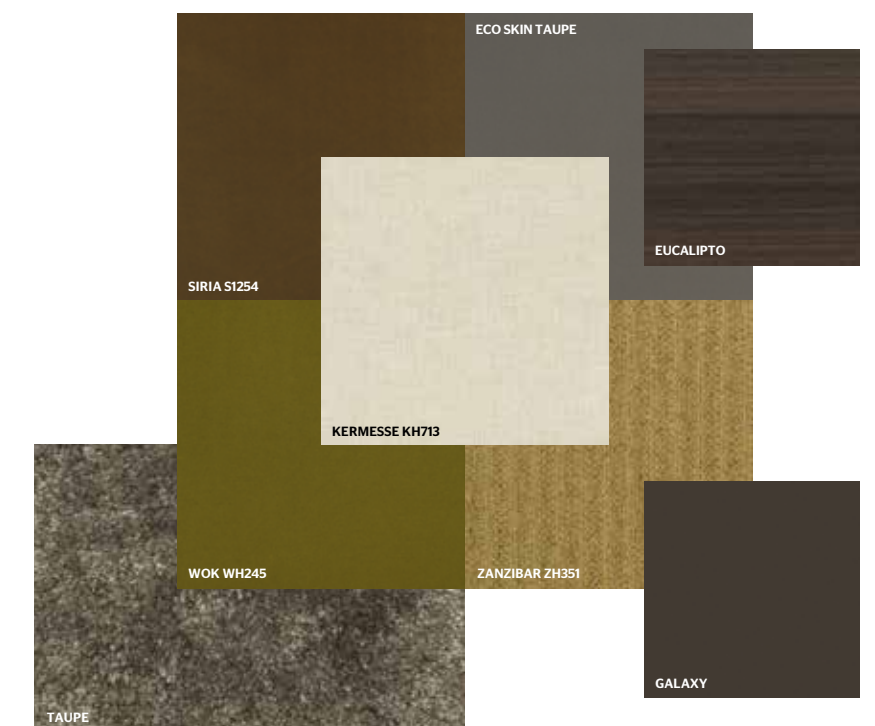

CTV3 L 90 P 90 H 31
TOP VERNICIATO GALAXY
BASAMENTO EUCALIPTO

YOELL

POLTRONE

N.2 OPO1 L 65 P 84 H 88
TESSUTO ZANZIBAR ZH351
STRUTTURA EUCALIPTO

PALETTE

TAPPETO

500 X 400 / TAPPETO SU MISURA
COLORE TAUPE

MISURE IN CM