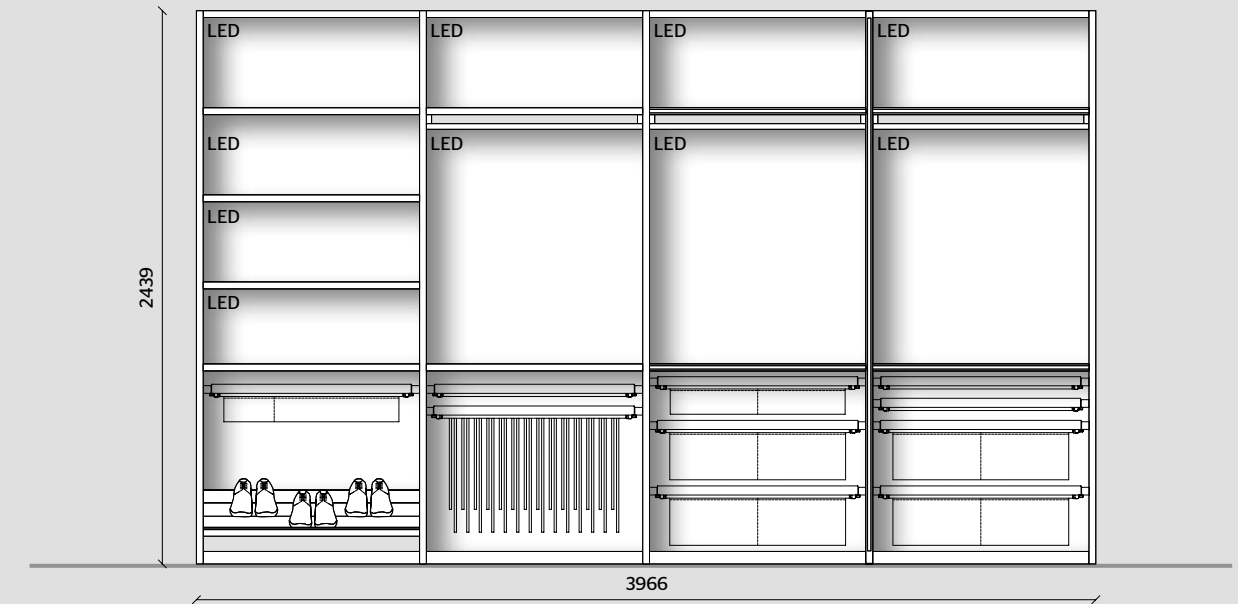

Gliss Master

2

ARMADIO CON ANTE

ANTE BATTENTI "FIND ME"
LUNAR

STRUTTURA, RIPIANI, RIPIANO PORTASCARPE
CASTAGNO CHIARO

ASTE APPENDIABITI
PELTRO

TELAIO ESTRAIBILE
FONDO ECO SKIN CANAPA
CON GRIGLIA INTERNA

TELAIO ESTRAIBILE CON SACCA
ECO SKIN CANAPA
TELAIO PELTRO

TELAIO ESTRAIBILE PORTAPANTALONI
PELTRO

BARRE ILLUMINANTI LED
CON SENSORE

ARMADIO SENZA ANTE

STRUTTURA
CASTAGNO CHIARO

SPALLE CENTRALI VETRO
INSERTO ECO SKIN CANAPA
TELAIO PELTRO / VETRO TRASPARENTE

RIPIANI
INSERTO ECO SKIN CANAPA
PROFILO PELTRO

ASTE APPENDIABITI
ECO SKIN CANAPA

TELAI ESTRAIBILI
FONDO ECO SKIN CANAPA
CON E SENZA GRIGLIA INTERNA

TELAI ESTRAIBILI CON SACCA
ECO SKIN CANAPA
TELAIO PELTRO

BARRE ILLUMINANTI LED,
KIT RADIOCOMANDO