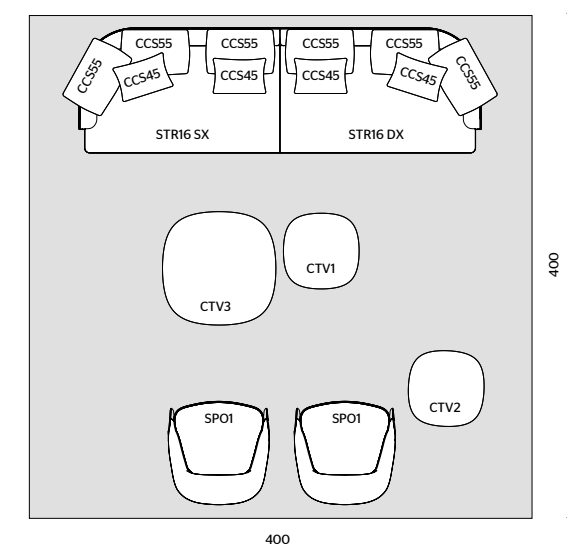

EDGE

TAPPETO

400 X 400 / TAPPETO SU MISURA
COLORE GREEN GRADIENT BORDER