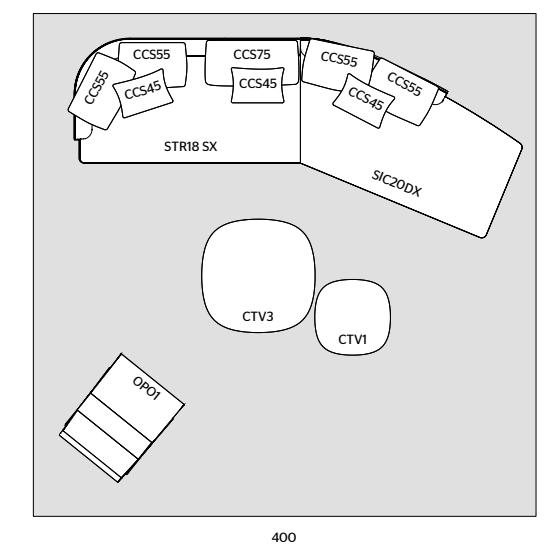

PALETTE

TAPPETO

400 X 400 / TAPPETO SU MISURA
COLORE DOVE GREY