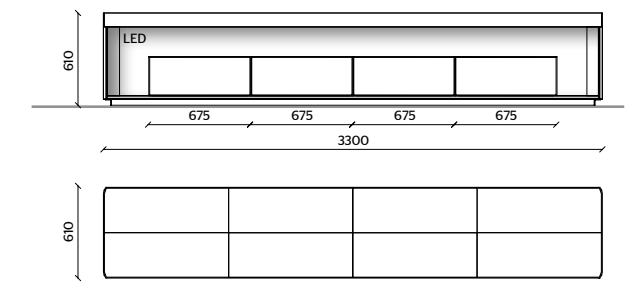

4

STRUTTURA BOX, INSERTO TOP
EUCALIPTO

CORNICE TOP
IRIS METALLO

MODULI CASSETTO, TAPE
VERNICIATO PELTRO

ILLUMINAZIONE LED,
KIT RADIOCOMANDO

Living Box

5

STRUTTURA BOX, INSERTO TOP
ROVERE SUNRISE
CORNICE TOP
PELTRO METALLO
MODULI CASSETTI
VERNICIATO PELTRO
ILLUMINAZIONE LED,
KIT RADIOCOMANDO