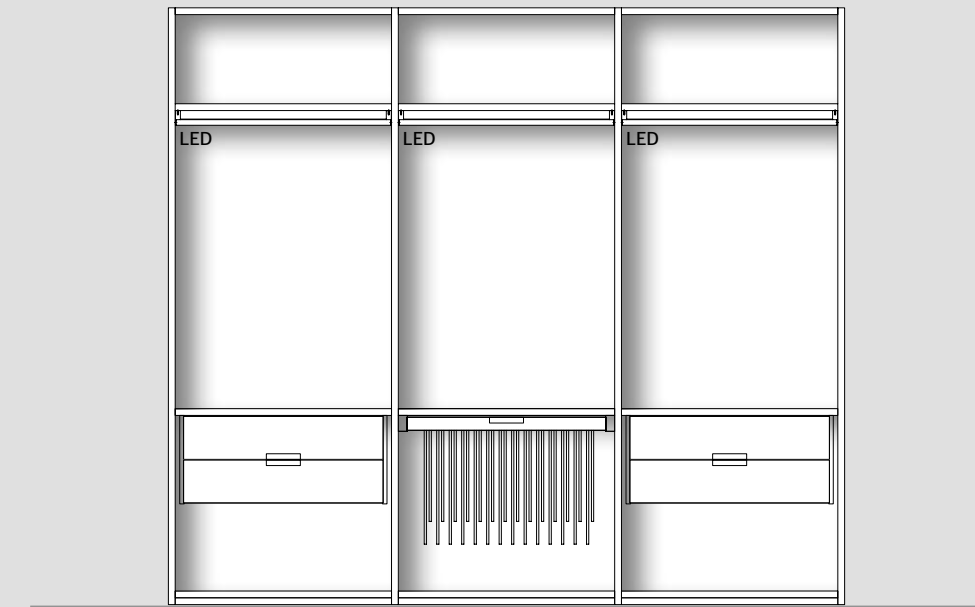

Gliss Master

3

ARMADIO CON ANTE

ANTE BATTENTI "SMOOTH"
ECO SKIN TERRA,
MANIGLIA E PROFILI PERIMETRALI
PELTRO

STRUTTURA, RIPIANI
CASTAGNO CHIARO

ASTE APPENDIABILI
ECO SKIN TERRA

CASSETTI,
VASSOIO PORTAPANTALONI
CASTAGNO CHIARO,
MANIGLIA "HOLD" PELTRO

BARRE ILLUMINANTI LED
CON SENSORE