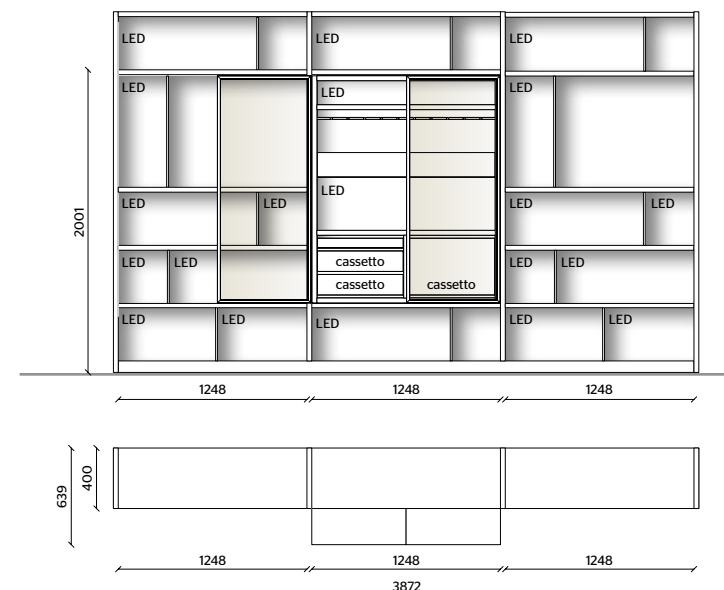

SPALLE CENTRALI DIVISORIE
IRIS METALLO

ILLUMINAZIONE LED,
KIT RADIOCOMANDO

505 UP System

STRUTTURA
LACCATO OPACO PELTRO

SCHIENALI, DISPLAY, CASSETTO
ROVERE SUNRISE

BOISERIE / SCHIENALE PER TV
ROVERE SUNRISE RIGATO