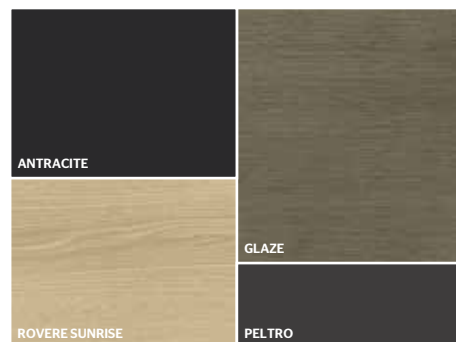

505 UP System

11

STRUTTURA
LACCATO OPACO ANTRACITE

SCHIENALI
ROVERE SUNRISE

ANTE
LACCATO SPECIALE GLAZE

SPALLE CENTRALI DIVISORIE
PELTRO METALLO

**ILLUMINAZIONE LED,
KIT RADIOCOMANDO**

LE ANTE E I CASSETTI LACCATI O
IN ESSENZA HANNO SPESSORE 22 MM

VANO CAMINO IN MARMO
SOLO PER ALLESTIMENTO
(NON COMPRESO NEL PREZZO)

12

STRUTTURA
LACCATO OPACO PELTRO

SCHIENALI, DISPLAY
ROVERE SUNRISE

ANTE DISPLAY
VETRO TRASPARENTE
CON TELAIO PELTRO

SPALLE CENTRALI DIVISORIE
PELTRO METALLO

**ILLUMINAZIONE LED,
KIT RADIOCOMANDO**

MODULO BAR HARRY'S
*STRUTTURA, PORTA CALICI,
PIANO CON RIBALTA
LACCATO OPACO PELTRO*

*SCHIENALE
CERAMICA CALACATTA VENA VECCHIA*

*ANTE
ROVERE SUNRISE CON
SCHIENALI ECO SKIN GRIGIO*

*TOP PIANO CASSETTIERA,
VASCHETTE
ECO SKIN GRIGIO*