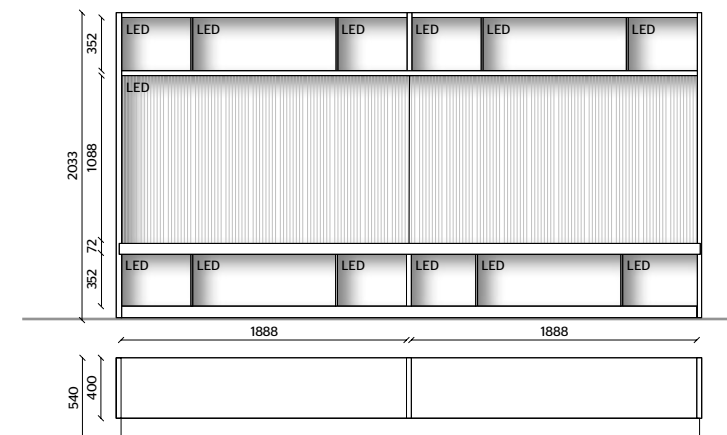

STRUTTURA
LACCATO OPACO LONDON SKY

SCHIENALI
ROVERE SUNRISE
ROVERE SUNRISE RIGATO

PIANO SPORGENTE
ECO SKIN CANAPA
CON FRONTALE IRIS METALLO

SPALLE CENTRALI DIVISORIE
IRIS METALLO

ILLUMINAZIONE LED,
KIT RADIOCOMANDO

STRUTTURA
LACCATO OPACO MOKA

SCHIENALI
ROVERE SUNRISE
ROVERE SUNRISE RIGATO

DISPLAY CON ANTA SALISCENDI
LACCATO OPACO MOKA,
ANTA VETRO STOPSOL TRASPARENTE
CON TELAIO IRIS,
RIPIANO INTERNO
VETRO TRASPARENTE

PIANO SPORGENTE
ECO SKIN CANAPA
CON FRONTALE IRIS METALLO

SPALLE CENTRALI DIVISORIE
IRIS METALLO

ILLUMINAZIONE LED,
KIT RADIOCOMANDO