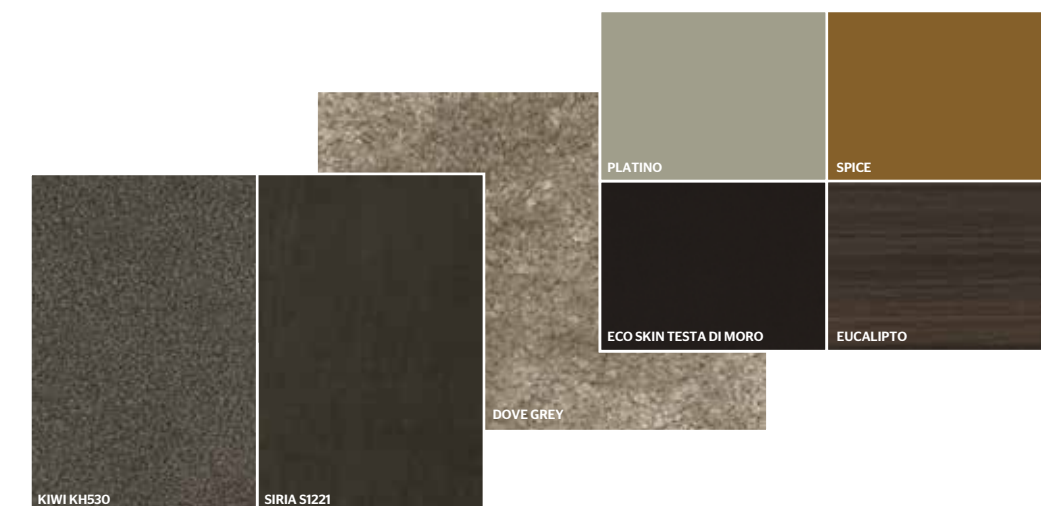

1

MISURE IN CM

ALDGATE

LETTO

ALT17
L 190 P 238 H 97 dimensioni esterne

GIROLETTO
TESSUTO KIWI KH530

GROSGRAIN
COLORE TESTA DI MORO

COPPIA CUSCINI TESTATA
PELLE SIRIA S1221

ALDGATE

PANCA

CPN1
L 163 P 53 H 36
TESSUTO KIWI KH530
PIEDI NICHEL NERO

7070

CASSETTIERE

SCD1
COMODINO L 60 P 50,2 H 42,4
LACCATO OPACO SPICE
TOP EUCALIPTO LUCIDO

SCD2
COMODINO CON VASSOIO ESTRAIBILE
L 60 H P 50,2 H 51,1
LACCATO OPACO PLATINO
VASSOIO EUCALIPTO
CON FONDO ECO SKIN TESTA DI MORO

PALETTE

TAPPETO

TAPA02
400 X 300
COLORE DOVE GREY