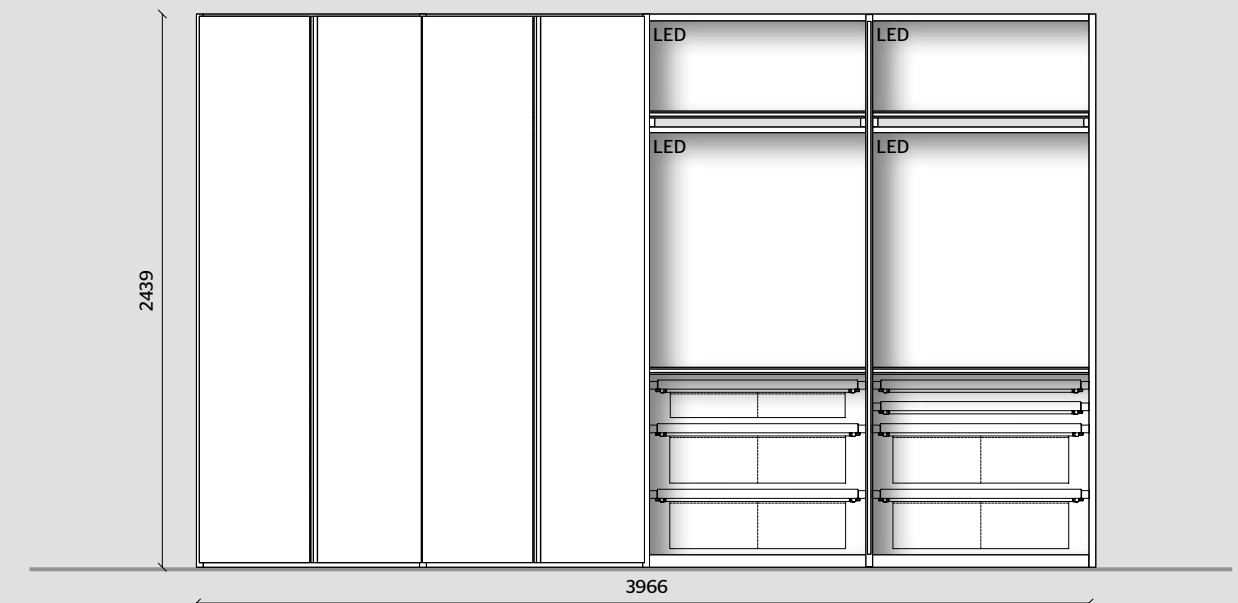

Gliss Master

2

ARMADIO CON ANTE

ANTE BATTENTI "FIND ME"
LUNAR

STRUTTURA, RIPIANI, RIPIANO PORTASCARPE
CASTAGNO CHIARO

ASTE APPENDIABITI
PELTRO

TELAIO ESTRAIBILE
FONDO ECO SKIN CANAPA
CON GRIGLIA INTERNA

TELAIO ESTRAIBILE CON SACCA
ECO SKIN CANAPA
TELAIO PELTRO

TELAIO ESTRAIBILE PORTAPANTALONI
PELTRO

BARRE ILLUMINANTI LED
CON SENSORE

ARMADIO SENZA ANTE

STRUTTURA
CASTAGNO CHIARO

SPALLE CENTRALI VETRO
INSERTO ECO SKIN CANAPA
TELAIO PELTRO / VETRO TRASPARENTE

RIPIANI
INSERTO ECO SKIN CANAPA
PROFILO PELTRO

ASTE APPENDIABITI
ECO SKIN CANAPA

TELAI ESTRAIBILI
FONDO ECO SKIN CANAPA
CON E SENZA GRIGLIA INTERNA

TELAI ESTRAIBILI CON SACCA
ECO SKIN CANAPA
TELAIO PELTRO

BARRE ILLUMINANTI LED,
KIT RADIOCOMANDO