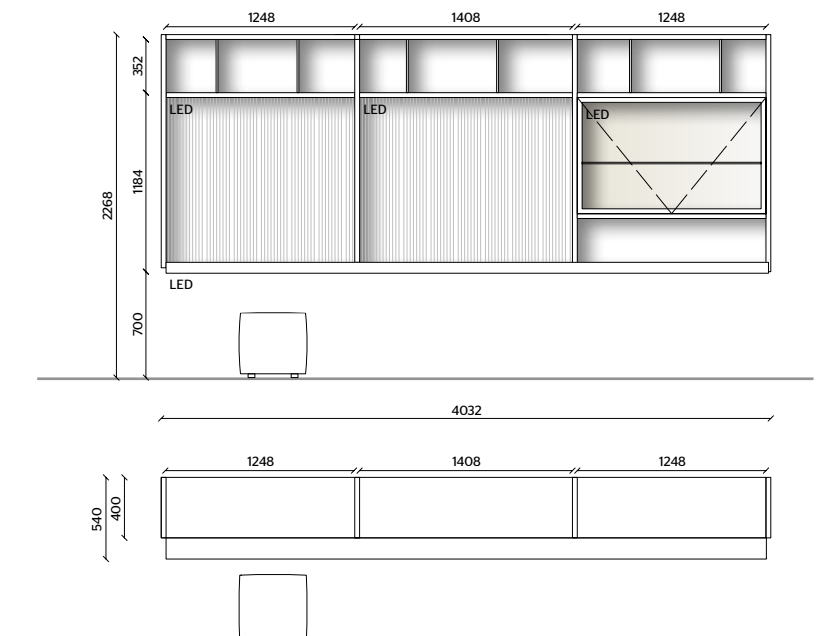

STRUTTURA
LACCATO OPACO LONDON SKY

SCHIENALI
ROVERE SUNRISE
ROVERE SUNRISE RIGATO

PIANO SPORGENTE
ECO SKIN CANAPA
CON FRONTALE IRIS METALLO

SPALLE CENTRALI DIVISORIE
IRIS METALLO

ILLUMINAZIONE LED,
KIT RADIOCOMANDO

STRUTTURA
LACCATO OPACO MOKA

SCHIENALI
ROVERE SUNRISE
ROVERE SUNRISE RIGATO

DISPLAY CON ANTA SALISCENDI
LACCATO OPACO MOKA,
ANTA VETRO STOPSOL TRASPARENTE
CON TELAIO IRIS,
RIPIANO INTERNO
VETRO TRASPARENTE

PIANO SPORGENTE
ECO SKIN CANAPA
CON FRONTALE IRIS METALLO

SPALLE CENTRALI DIVISORIE
IRIS METALLO

ILLUMINAZIONE LED,
KIT RADIOCOMANDO