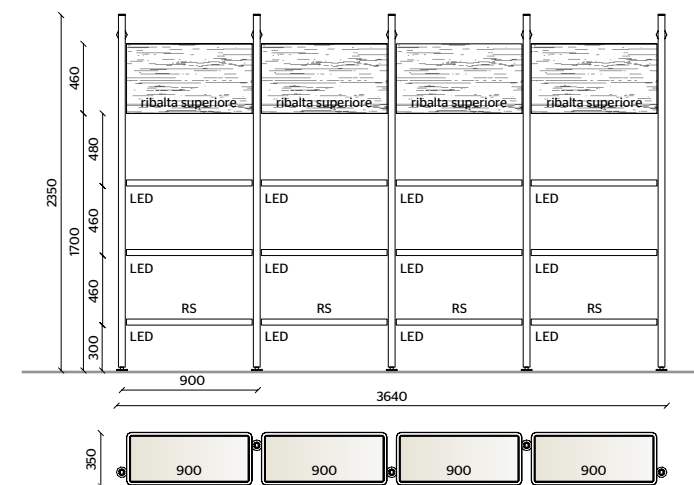

RS_ROVERE SUNRISE