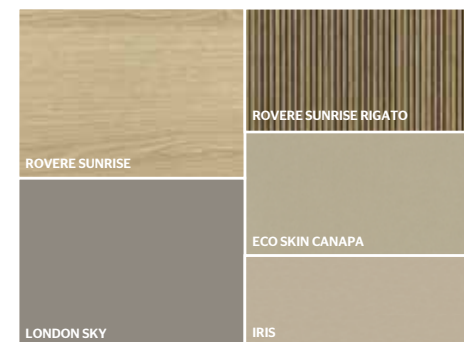

STRUTTURA
LACCATO OPACO LONDON SKY

SCHIENALI
ROVERE SUNRISE
ROVERE SUNRISE RIGATO

PIANO SPORGENTE
ECO SKIN CANAPA
CON FRONTALE IRIS METALLO

SPALLE CENTRALI DIVISORIE
IRIS METALLO

ILLUMINAZIONE LED,
KIT RADIOCOMANDO

STRUTTURA
LACCATO OPACO MOKA

SCHIENALI
ROVERE SUNRISE
ROVERE SUNRISE RIGATO

DISPLAY CON ANTA SALISCENDI
LACCATO OPACO MOKA,
ANTA VETRO STOPSOL TRASPARENTE
CON TELAIO IRIS,
RIPIANO INTERNO
VETRO TRASPARENTE

PIANO SPORGENTE
ECO SKIN CANAPA
CON FRONTALE IRIS METALLO

SPALLE CENTRALI DIVISORIE
IRIS METALLO

ILLUMINAZIONE LED,
KIT RADIOCOMANDO