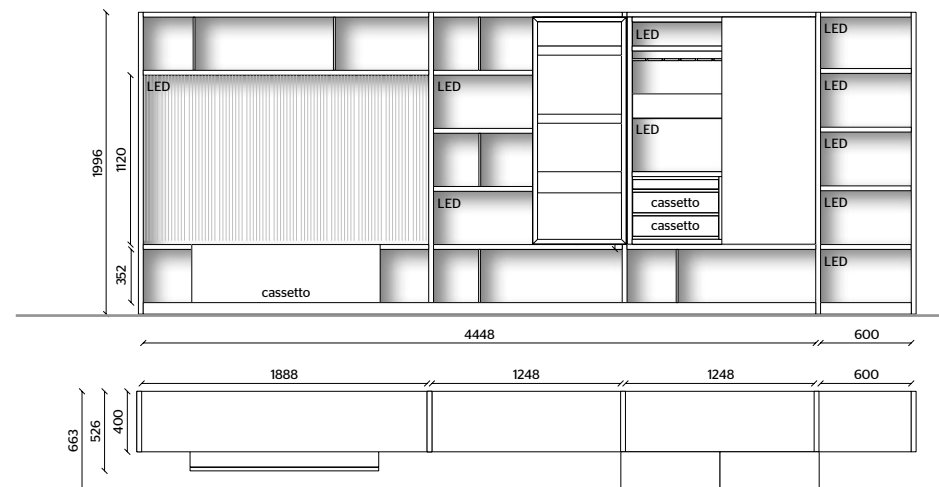

STRUTTURA
LACCATO OPACO PELTRO

SCHIENALI, DISPLAY, CASSETTO
ROVERE SUNRISE

BOISERIE / SCHIENALE PER TV
ROVERE SUNRISE RIGATO

SPALLE CENTRALI DIVISORIE
PELTRO METALLO

ILLUMINAZIONE LED, KIT RADIOCOMANDO

MODULO BAR HARRY'S
STRUTTURA, PORTA CALICI, PIANO CON RIBALTA
LACCATO OPACO PELTRO

SCHIENALE
CERAMICA CALACATTA VENA VECCHIA

ANTE, CASSETTI, VASSOIO
ROVERE SUNRISE

TOP PIANO CASSETTIERA, VASCHE
ECO SKIN TESTA DI MORO

LE ANTE E I CASSETTI LACCATI O
IN ESSENZA HANNO SPESSORE 22 MM

STRUTTURA, SCHIENALI, ANTE
LACCATO LUCIDO CARTA DA ZUCCHERO

DISPLAY, BASE A TERRA
EUCALIPTO

ILLUMINAZIONE LED, KIT RADIOCOMANDO

LE ANTE E I CASSETTI LACCATI O
IN ESSENZA HANNO SPESSORE 22 MM