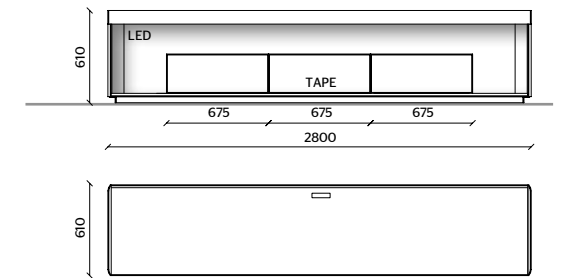

Living Box

3

STRUTTURA BOX
ROVERE SUNRISE

INSERTO TOP
MARMO BRECCIA CAPRAIA

CORNICE TOP
PELTRO METALLO

MODULI CASSETTI, TAPE
VERNICIATO PELTRO

ILLUMINAZIONE LED,
KIT RADIOCOMANDO

36 | 37