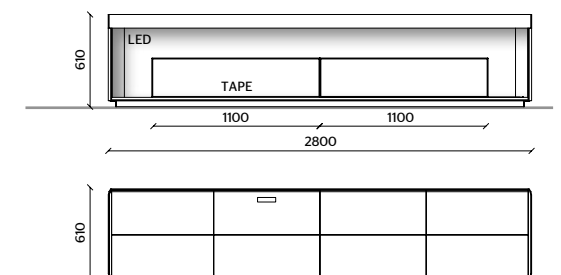

4

STRUTTURA BOX, INSERTO TOP
EUCALIPTO

CORNICE TOP
IRIS METALLO

MODULI CASSETTO, TAPE
VERNICIATO PELTRO

ILLUMINAZIONE LED,
KIT RADIOCOMANDO

Living Box

5

STRUTTURA BOX, INSERTO TOP
ROVERE SUNRISE
CORNICE TOP
PELTRO METALLO
MODULI CASSETTI
VERNICIATO PELTRO
ILLUMINAZIONE LED,
KIT RADIOCOMANDO