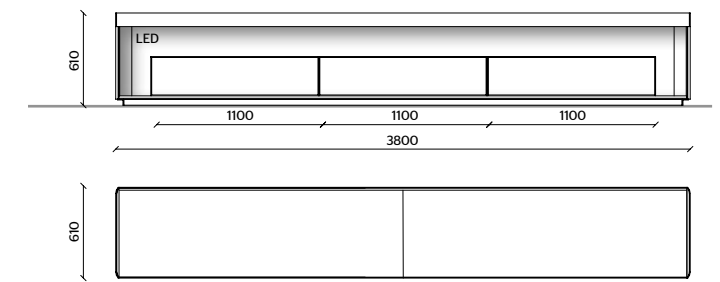

42 | 43

10

- STRUTTURA BOX, INSERTO TOP**
EUCALIPTO
- CORNICE TOP**
IRIS METALLO
- MODULI CASSETTI, TAPE**
VERNICIATO IRIS
- ILLUMINAZIONE LED,**
KIT RADIOCOMANDO

Living Box

11

- STRUTTURA BOX**
ROVERE SUNRISE
- INSERTO TOP**
MARMO EMPERADOR DARK
- CORNICE TOP**
PELTRO METALLO
- MODULI CASSETTI**
ROVERE SUNRISE
- ILLUMINAZIONE LED,**
KIT RADIOCOMANDO