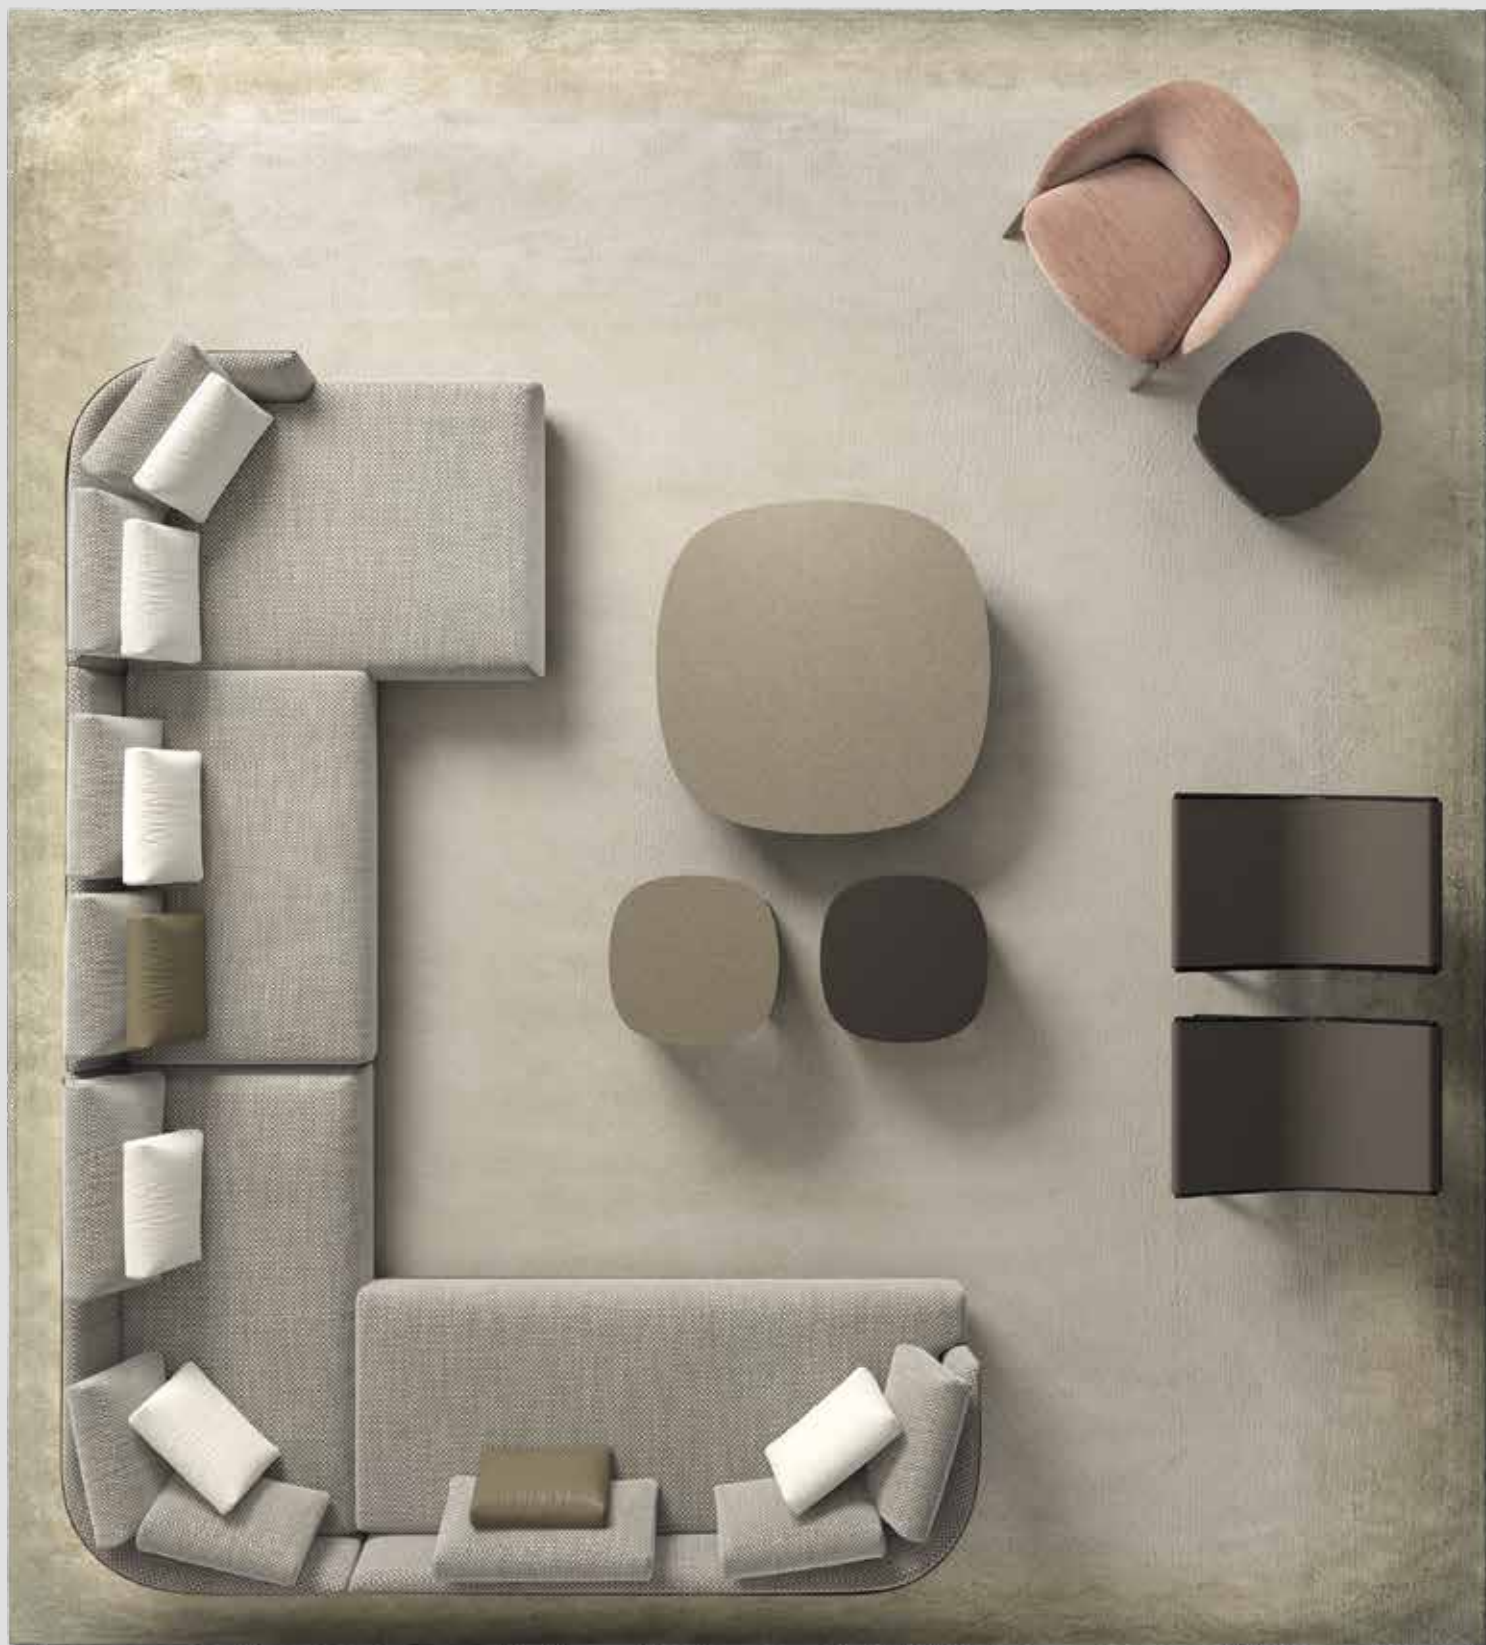

MISURE IN CM

CLEO

SISTEMA DI DIVANI

L 434 P 300 H 67

STRUTTURA ESTERNA

STR20 SX + SAN18 DX + SCE14 + SCL16 DX
PELLE UNIQUE UE146

CUSCINATURA INTERNA

ITR20 SX + IAN18 DX + ICE14 + ICL16 DX
TESSUTO KUBO KH621

CUSCINI SCHIENALE

N.2 CCS75 TESSUTO KUBO KH621
N.8 CCS55 TESSUTO KUBO KH621
N.2 CCS45 PELLE UNIQUE UE146
N.6 CCS45 TESSUTO KERMESSE KH711

CLEO

TAVOLINI

CTV1 L 60 P 60 H 31
TOP ECO SKIN VISONE
BASAMENTO ROVERE NERO

N.2 CTV2 L 60 P 60 H 44
TOP VERNICIATO GALAXY
BASAMENTO ROVERE NERO

CTV4 L 120 P 120 H 31
TOP ECO SKIN VISONE
BASAMENTO ROVERE NERO

YOELL

POLTRONE

N.2 OPO1 L 65 P 84 H 88
TESSUTO WOK WH235
STRUTTURA ROVERE NERO

SUTTON

POLTRONA

SPO1 L 83 P 84 H 69
TESSUTO KERMESSE KH773
PIEDI PELLE UNIQUE UE146

EDGE

TAPPETO

550 X 500 / TAPPETO SU MISURA
COLORE GREEN GRADIENT BORDER