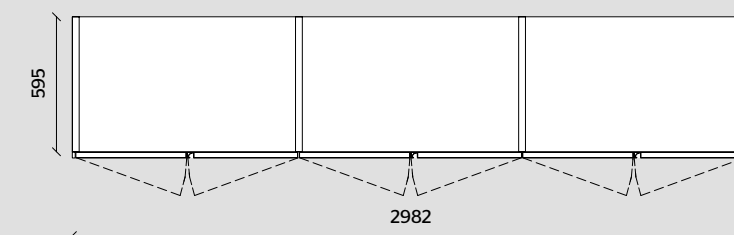

Gliss Master

3

ARMADIO CON ANTE

ANTE BATTENTI "SMOOTH"
ECO SKIN TERRA,
MANIGLIA E PROFILI PERIMETRALI
PELTRO

STRUTTURA, RIPIANI
CASTAGNO CHIARO

ASTE APPENDIABILI
ECO SKIN TERRA

CASSETTI,
VASSOIO PORTAPANTALONI
CASTAGNO CHIARO,
MANIGLIA "HOLD" PELTRO

BARRE ILLUMINANTI LED
CON SENSORE