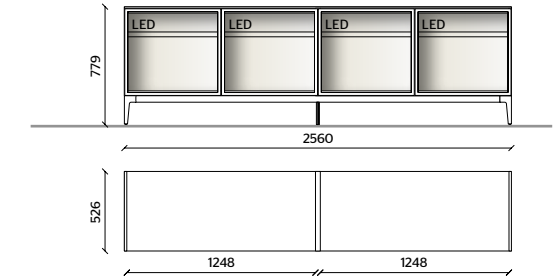

STRUTTURA, TOP
LACCATO LUCIDO LONDON SKY

ANTE
VETRO STOPSOL TRASPARENTE
CON PROFILO IRIS

BASAMENTO
IRIS METALLO

**ILLUMINAZIONE LED,
KIT RADIOCOMANDO**