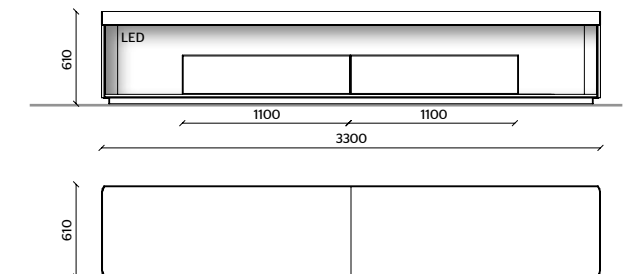

STRUTTURA BOX
EUCALIPTO
INSERTO TOP
MARMO SAHARA NOIR
CORNICE TOP
IRIS METALLO
MODULI CASSETTI
EUCALIPTO
ILLUMINAZIONE LED,
KIT RADIOCOMANDO