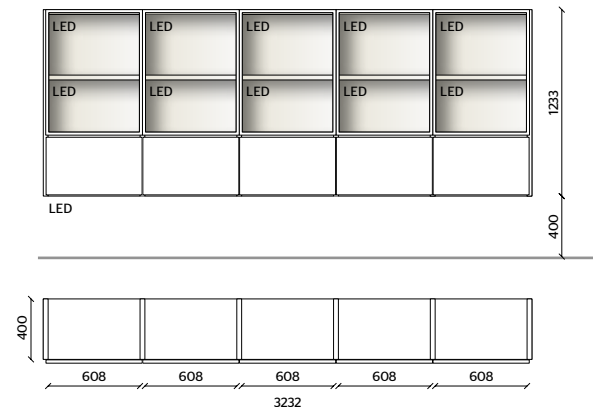

STRUTTURA, SCHIENALI
LACCATO OPACO STARDUST

ANTE
VETRO STOPSOL TRASPARENTE
CON TELAIO PELTRO

CASSETTI
ROVERE SUNRISE

ILLUMINAZIONE LED,
KIT RADIOCOMANDO

LE ANTE E I CASSETTI LACCATI O
IN ESSENZA HANNO SPESSORE 22 MM

STRUTTURA
LACCATO OPACO LONDON SKY

SCHIENALI
ROVERE SUNRISE RIGATO

ANTE
ROVERE SUNRISE

PIANO SPORGENTE
ECO SKIN CANAPA
CON FRONTALE IRIS METALLO

SPALLE CENTRALI DIVISORIE
IRIS METALLO

ILLUMINAZIONE LED,
KIT RADIOCOMANDO