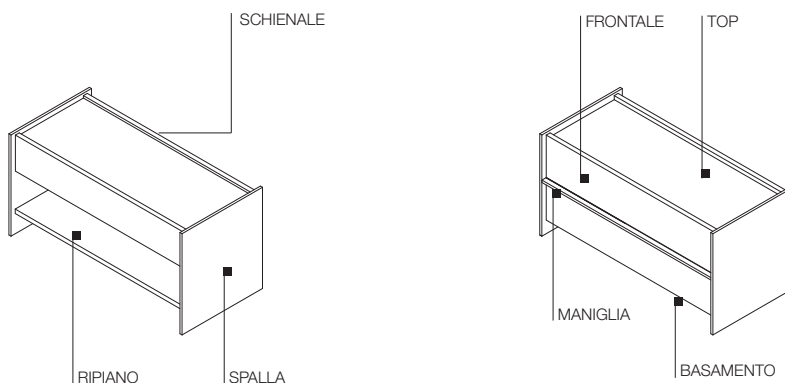

TOP IN ECO SKIN

grigio
visone
canapa
avorio
testa di moro
terra
taupe
artico

INFORMAZIONI TECNICHE

SPALLA, SCHIENALE, RIPIANO, FRONTALI E TOP (LACCATO E SATINATO)

Pannello di particelle di legno rivestito con nobilitazione melaminica, verniciato nei colori della gamma Molteni. Le spalle sono dotate di piedi regolabili con appoggio a terra in materiale plastico.

SPALLE, SCHIENALE, RIPIANO, FRONTALI E TOP (ESSENZA)

Pannello di particelle di legno rivestito con tranciato di legno eucalipto (*Eucalyptus globulus*) e rovere (*Quercus*). Le spalle sono dotate di piedi regolabili con appoggio a terra in materiale plastico.

BASAMENTO, SPONDE E FONDO INTERNO CASSETTO

Pannello di particelle di legno con nobilitazione melaminica.

TOP RIVESTITO ECO SKIN

Pannello di particelle di legno rivestito con ecopelle.

MANIGLIA

In estruso d'alluminio verniciato.

DIMENSIONI

Molteni & C

3—
3

SCHEDA
TECNICA

REGISTERED
DESIGN

IX.2021