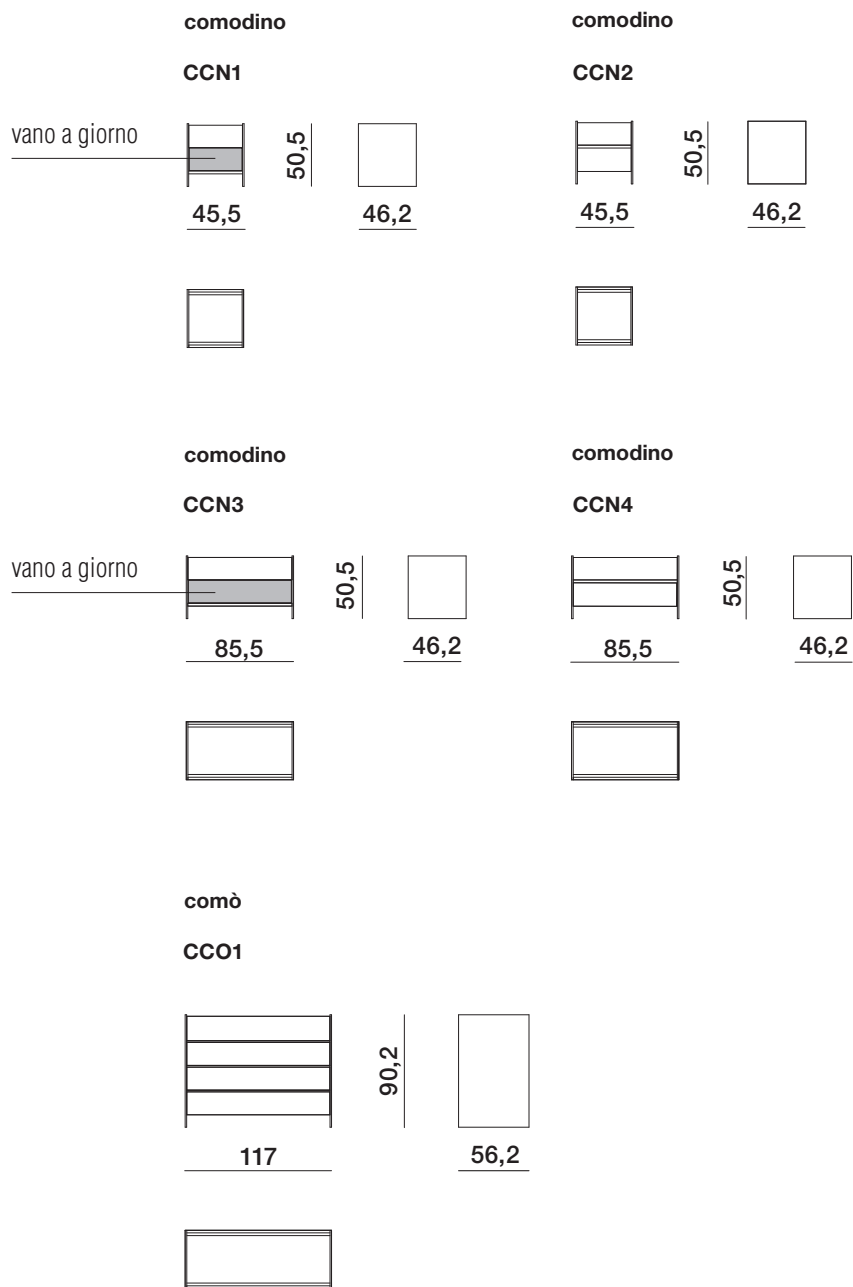

Molteni & C

CASPER — VINCENT VAN DUYSSEN 2019

1—
3

Progetto rigoroso e minimalista, del designer belga, destinato alla camera da letto. Comodini con uno o due cassetti e cassettiera a quattro cassetti. La funzionalità abbinata alla semplicità sono le cifre progettuali che contraddistinguono Casper, rendendolo così perfetto per tutti gli ambienti notte proposti da Molteni&C.

BASAMENTO, SPONDE E FONDO INTERNO CASSETTO

Pannello di particelle di legno con nobilitazione melaminica.

TOP RIVESTITO ECO SKIN

Pannello di particelle di legno rivestito con ecopelle.

MANIGLIA

In estruso d'alluminio verniciato.

DIMENSIONI

Molteni & C

3—
3

SCHEDA
TECNICA

REGISTERED
DESIGN

IX.2021