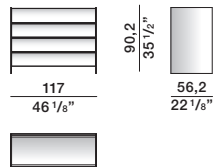

DIMENSIONS

night table

CCN1

night table

CCN2

Molteni & C

night table

CCN3

night table

CCN4

3—
3

chest of drawers

CCO1

DATASHEET

REGISTERED
DESIGN

IX.2023